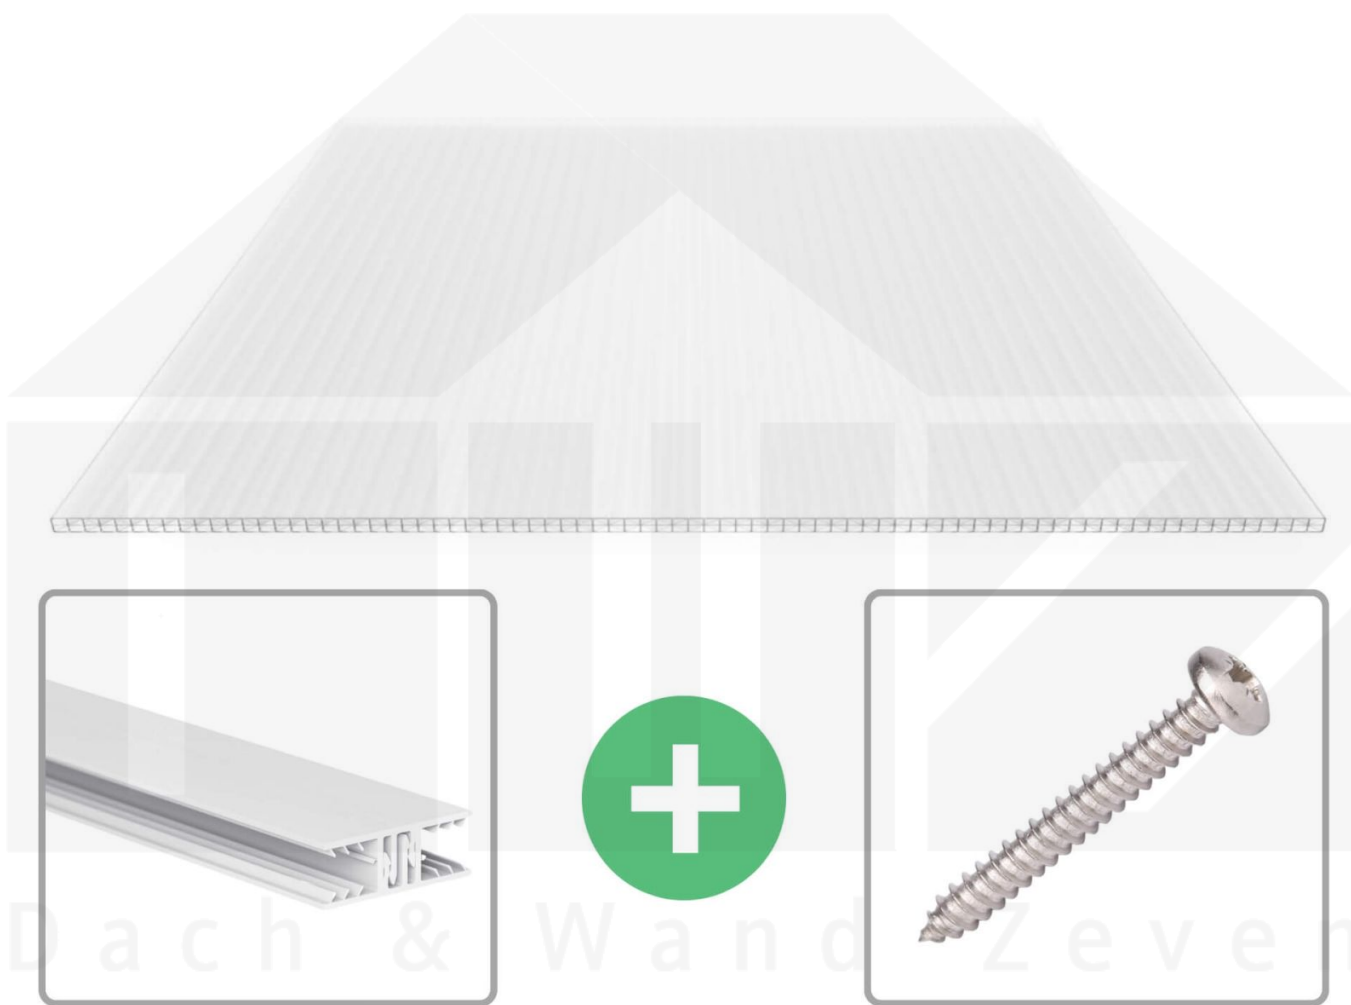

**Polycarbonat Stegplatte | 16 mm | Profil Zevener Sprosse | Sparpaket |
Plattenbreite 980 mm | Opal Weiß | Extra stark | Breite 5,17 m | Länge 2,00 m**

Art. Nr.: 70075ZSOX985020

Beschreibung

Polycarbonat Stegplatten 16 mm

Diese X-Strukturplatte mit einer Stärke von 16 mm ist auch unter der Bezeichnung VLF-SDP16-PCX bekannt. Diese Polycarbonat Stegplatte ist in der Farbe Opal Weiß mit einem Lichtdurchlass von ca. 45% in Längen von 2 bis 7 m erhältlich. Die Platten werden auftragsbezogen auf Maß zentimetergenau in der Länge zugeschnitten. Die Abrechnung erfolgt in vollen Längen, bei Zuschnitt werden die Reststücke mitgeliefert. Die Plattenbreite beträgt 980 mm.

Einsatzbereich

Polycarbonat Stegplatten / Hohlkammerplatten sind standard einseitig UV-beschichtet und geschützt, sehr klar, witterungsbeständig, schlag- und bruchfest, formstabil, hoch temperaturbeständig und schwer entflammbar. PC Stegplatten werden im Hallenbau, Gartenbau, als Dacheindeckung für Hallen, Gewächshäuser, Schuppen, Terrassenüberdachungen und Carports sowie auch vertikal für Wände verbaut.

Deckbreite

Erste Platte mit Profil = 1090 mm, jede folgende Platte mit Profil + 1020 mm

Zwischenmaße durch bauseitiges Sägen zu erreichen.

Verlegeprofil Zevener Sprosse

Das Verlegeprofil Zevener Sprosse ist ein 70 mm breites Profilsystem aus hochwertigem PVC in Fensterqualität, das durch das Klick-System sehr einfach montiert werden kann. Dieses Verbindungssystem ist in der Farbe Weiß in Längen von 2,00 - 7,02 m für 10 mm und 16 mm starke Stegplatten und Massivplatten erhältlich. Die Mittelprofile bestehen aus 2 Teile (Unter- und Oberprofil), die Randprofile aus 3 Teile (Unter- und Oberprofil sowie Randteil zum Einschieben).