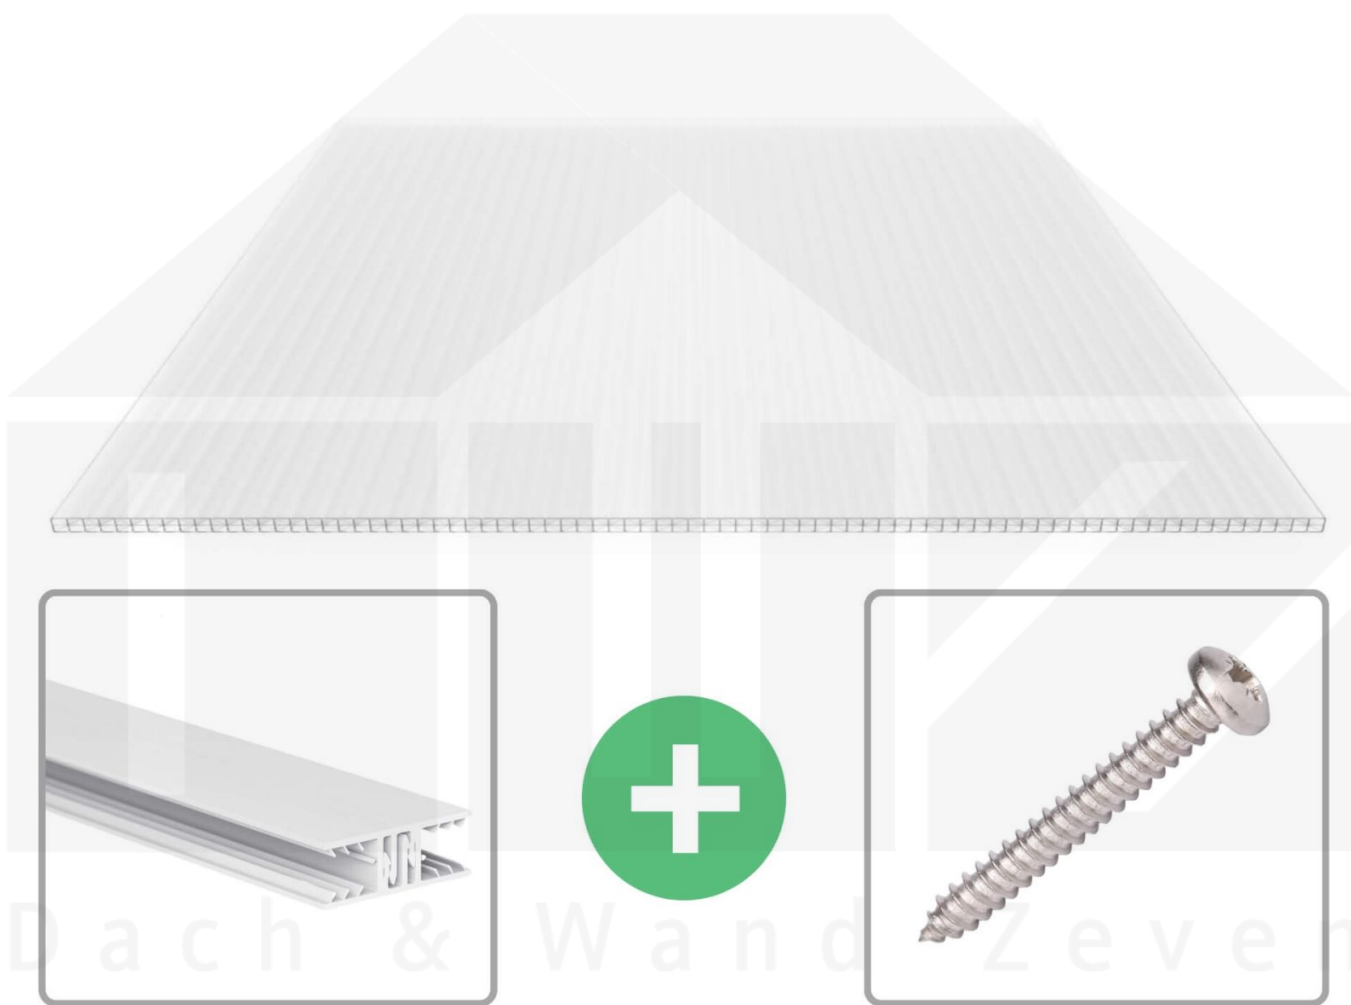

**Polycarbonat Stegplatte | 16 mm | Profil Zevener Sprosse | Sparpaket |
Plattenbreite 980 mm | Opal Weiß | Extra stark | Breite 5,17 m | Länge 3,00 m**

Art. Nr.: 70075ZSOX985030

Beschreibung

Polycarbonat Stegplatten 16 mm

Diese X-Strukturplatte mit einer Stärke von 16 mm ist auch unter der Bezeichnung VLF-SDP16-PCX bekannt. Diese Polycarbonat Stegplatte ist in der Farbe Opal Weiß mit einem Lichtdurchlass von ca. 45% in Längen von 2 bis 7 m erhältlich. Die Platten werden auftragsbezogen auf Maß zentimetergenau in der Länge zugeschnitten. Die Abrechnung erfolgt in vollen Längen, bei Zuschnitt werden die Reststücke mitgeliefert. Die Plattenbreite beträgt 980 mm.

Einsatzbereich

Polycarbonat Stegplatten / Hohlkammerplatten sind standard einseitig UV-beschichtet und geschützt, sehr klar, witterungsbeständig, schlag- und bruchfest, formstabil, hoch temperaturbeständig und schwer entflammbar. PC Stegplatten werden im Hallenbau, Gartenbau, als Dacheindeckung für Hallen, Gewächshäuser, Schuppen, Terrassenüberdachungen und Carports sowie auch vertikal für Wände verbaut.

Deckbreite

Erste Platte mit Profil = 1090 mm, jede folgende Platte mit Profil + 1020 mm

Zwischenmaße durch bauseitiges Sägen zu erreichen.

Verlegeprofil Zevener Sprosse

Das Verlegeprofil Zevener Sprosse ist ein 70 mm breites Profilsystem aus hochwertigem PVC in Fensterqualität, das durch das Klick-System sehr einfach montiert werden kann. Dieses Verbindungssystem ist in der Farbe Weiß in Längen von 2,00 - 7,02 m für 10 mm und 16 mm starke Stegplatten und Massivplatten erhältlich. Die Mittelprofile bestehen aus 2 Teile (Unter- und Oberprofil), die Randprofile aus 3 Teile (Unter- und Oberprofil sowie Randteil zum Einschieben).