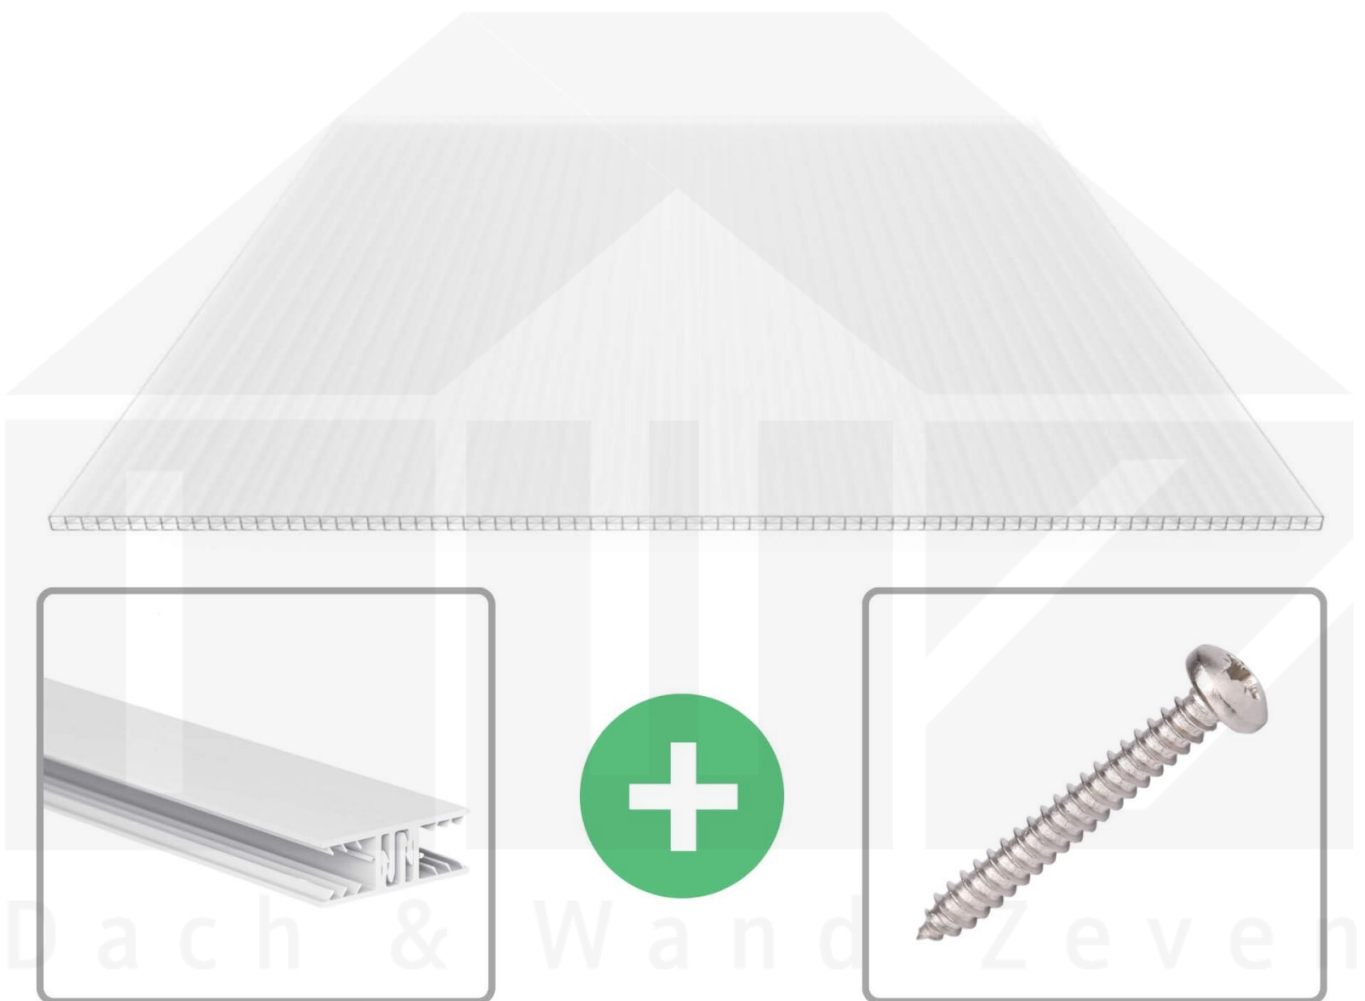

**Polycarbonat Stegplatte | 16 mm | Profil Zevener Sprosse | Sparpaket |
Plattenbreite 980 mm | Opal Weiß | Extra stark | Breite 6,19 m | Länge 2,50 m**

Art. Nr.: 70075ZSOX986025

Beschreibung

Polycarbonat Stegplatten 16 mm

Diese X-Strukturplatte mit einer Stärke von 16 mm ist auch unter der Bezeichnung VLF-SDP16-PCX bekannt. Diese Polycarbonat Stegplatte ist in der Farbe Opal Weiß mit einem Lichtdurchlass von ca. 45% in Längen von 2 bis 7 m erhältlich. Die Platten werden auftragsbezogen auf Maß zentimetergenau in der Länge zugeschnitten. Die Abrechnung erfolgt in vollen Längen, bei Zuschnitt werden die Reststücke mitgeliefert. Die Plattenbreite beträgt 980 mm.

Einsatzbereich

Polycarbonat Stegplatten / Hohlkammerplatten sind standard einseitig UV-beschichtet und geschützt, sehr klar, witterungsbeständig, schlag- und bruchfest, formstabil, hoch temperaturbeständig und schwer entflammbar. PC Stegplatten werden im Hallenbau, Gartenbau, als Dacheindeckung für Hallen, Gewächshäuser, Schuppen, Terrassenüberdachungen und Carports sowie auch vertikal für Wände verbaut.

Deckbreite

Erste Platte mit Profil = 1090 mm, jede folgende Platte mit Profil + 1020 mm

Zwischenmaße durch bauseitiges Sägen zu erreichen.

Verlegeprofil Zevener Sprosse

Das Verlegeprofil Zevener Sprosse ist ein 70 mm breites Profilsystem aus hochwertigem PVC in Fensterqualität, das durch das Klick-System sehr einfach montiert werden kann. Dieses Verbindungssystem ist in der Farbe Weiß in Längen von 2,00 - 7,02 m für 10 mm und 16 mm starke Stegplatten und Massivplatten erhältlich. Die Mittelprofile bestehen aus 2 Teile (Unter- und Oberprofil), die Randprofile aus 3 Teile (Unter- und Oberprofil sowie Randteil zum Einschieben).