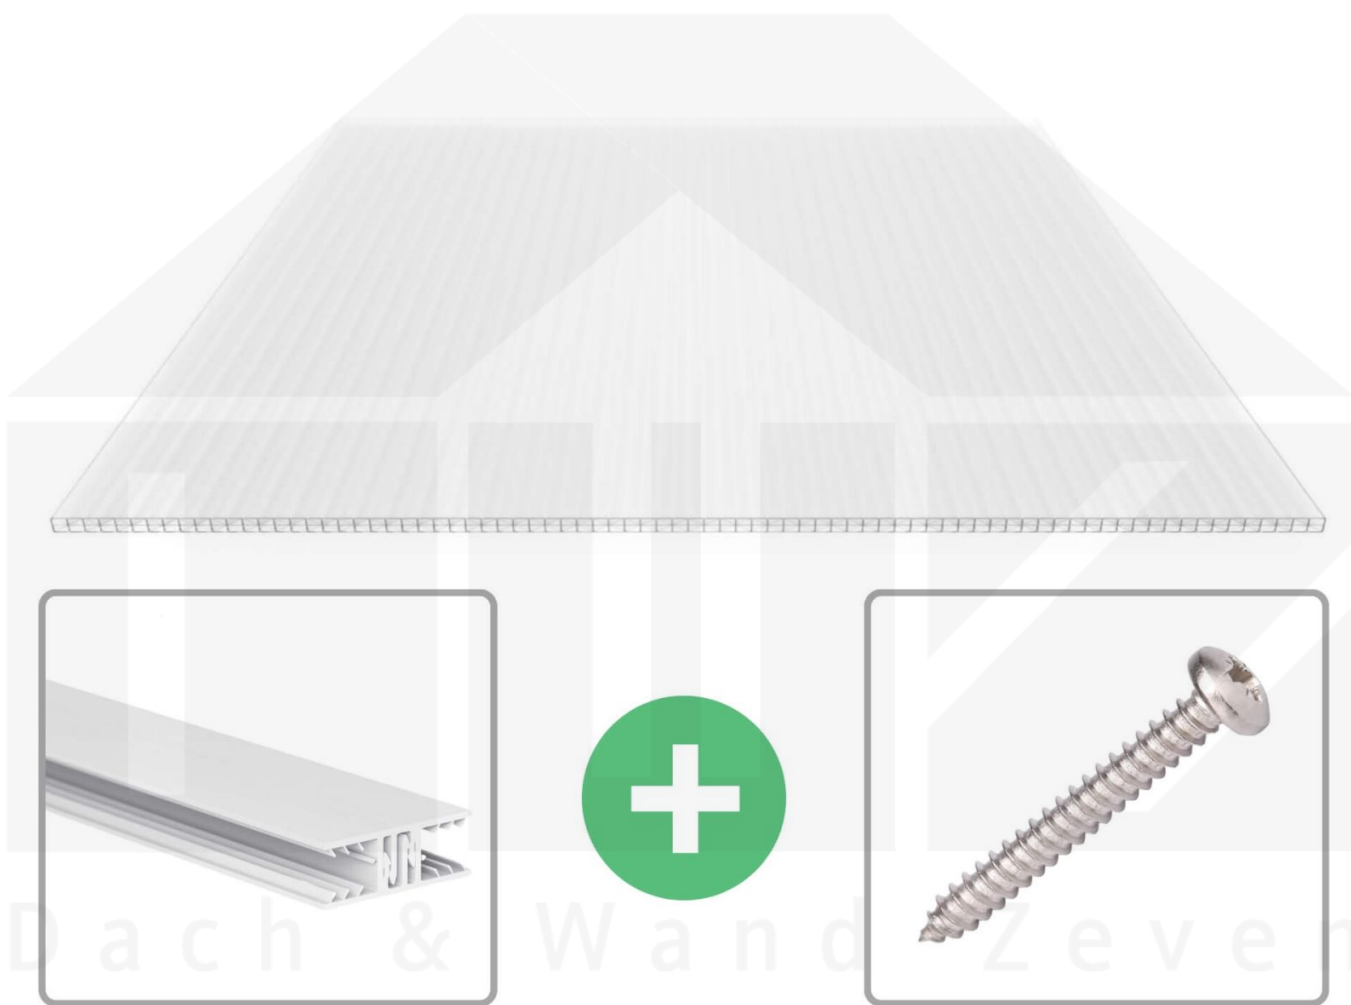

**Polycarbonat Stegplatte | 16 mm | Profil Zevener Sprosse | Sparpaket |
Plattenbreite 980 mm | Opal Weiß | Extra stark | Breite 6,19 m | Länge 3,00 m**

Art. Nr.: 70075ZSOX986030

Beschreibung

Polycarbonat Stegplatten 16 mm

Diese X-Strukturplatte mit einer Stärke von 16 mm ist auch unter der Bezeichnung VLF-SDP16-PCX bekannt. Diese Polycarbonat Stegplatte ist in der Farbe Opal Weiß mit einem Lichtdurchlass von ca. 45% in Längen von 2 bis 7 m erhältlich. Die Platten werden auftragsbezogen auf Maß zentimetergenau in der Länge zugeschnitten. Die Abrechnung erfolgt in vollen Längen, bei Zuschnitt werden die Reststücke mitgeliefert. Die Plattenbreite beträgt 980 mm.

Einsatzbereich

Polycarbonat Stegplatten / Hohlkammerplatten sind standard einseitig UV-beschichtet und geschützt, sehr klar, witterungsbeständig, schlag- und bruchfest, formstabil, hoch temperaturbeständig und schwer entflammbar. PC Stegplatten werden im Hallenbau, Gartenbau, als Dacheindeckung für Hallen, Gewächshäuser, Schuppen, Terrassenüberdachungen und Carports sowie auch vertikal für Wände verbaut.

Deckbreite

Erste Platte mit Profil = 1090 mm, jede folgende Platte mit Profil + 1020 mm

Zwischenmaße durch bauseitiges Sägen zu erreichen.

Verlegeprofil Zevener Sprosse

Das Verlegeprofil Zevener Sprosse ist ein 70 mm breites Profilsystem aus hochwertigem PVC in Fensterqualität, das durch das Klick-System sehr einfach montiert werden kann. Dieses Verbindungssystem ist in der Farbe Weiß in Längen von 2,00 - 7,02 m für 10 mm und 16 mm starke Stegplatten und Massivplatten erhältlich. Die Mittelprofile bestehen aus 2 Teile (Unter- und Oberprofil), die Randprofile aus 3 Teile (Unter- und Oberprofil sowie Randteil zum Einschieben).