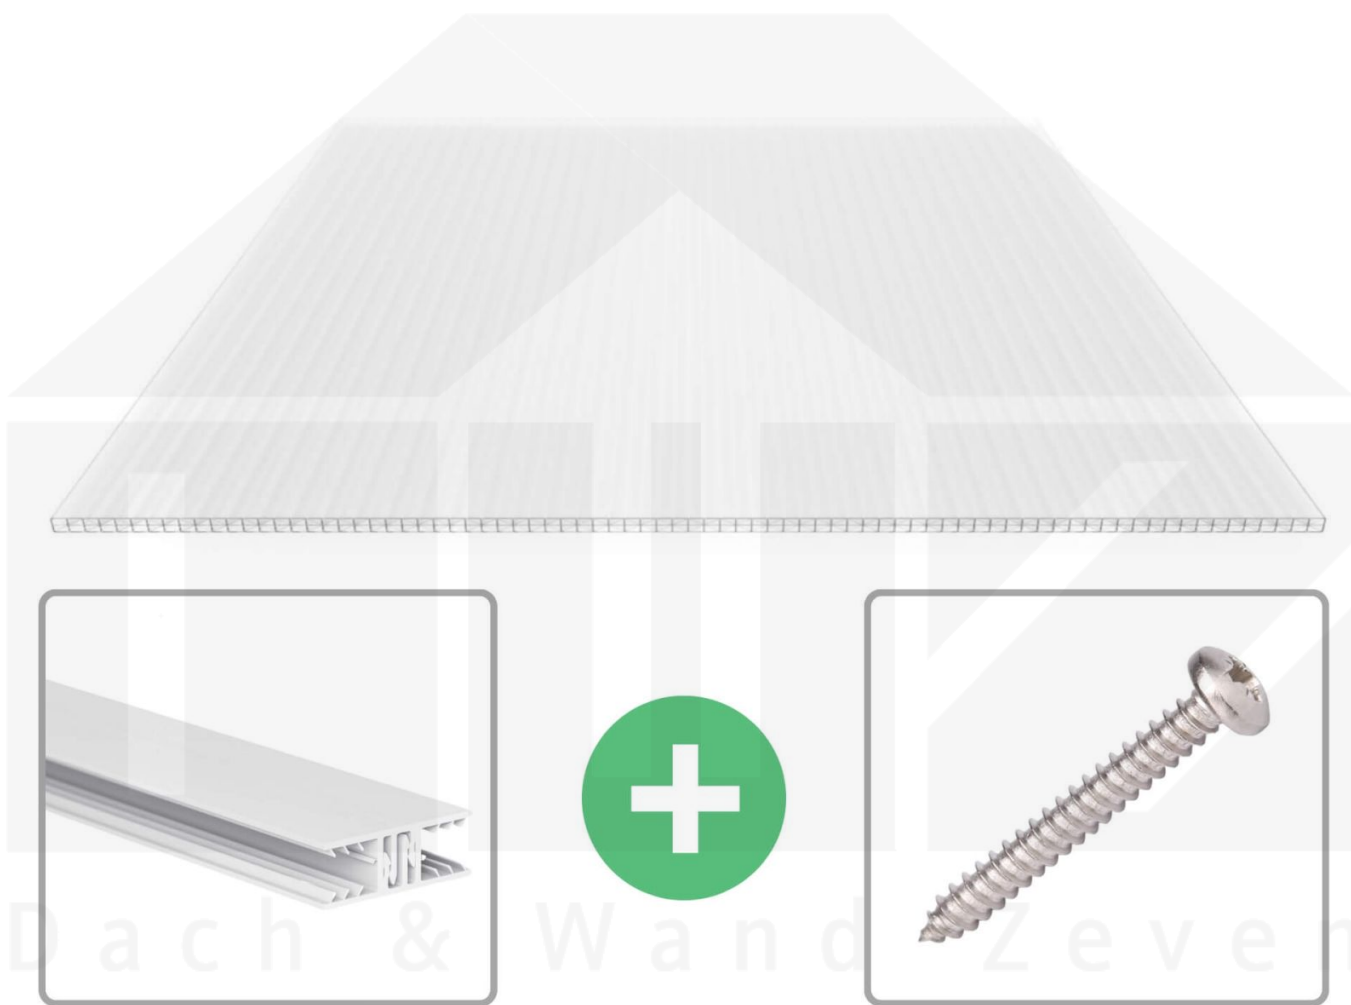

**Polycarbonat Stegplatte | 16 mm | Profil Zevener Sprosse | Sparpaket |  
Plattenbreite 980 mm | Opal Weiß | Extra stark | Breite 6,19 m | Länge 3,50 m**

Art. Nr.: 70075ZSOX986035

### Polycarbonat Stegplatten 16 mm

Diese X-Strukturplatte mit einer Stärke von 16 mm ist auch unter der Bezeichnung VLF-SDP16-PCX bekannt. Diese Polycarbonat Stegplatte ist in der Farbe Opal Weiß mit einem Lichtdurchlass von ca. 45% in Längen von 2 bis 7 m erhältlich. Die Platten werden auftragsbezogen auf Maß zentimetergenau in der Länge zugeschnitten. Die Abrechnung erfolgt in vollen Längen, bei Zuschnitt werden die Reststücke mitgeliefert. Die Plattenbreite beträgt 980 mm.

#### Einsatzbereich

Polycarbonat Stegplatten / Hohlkammerplatten sind standard einseitig UV-beschichtet und geschützt, sehr klar, witterungsbeständig, schlag- und bruchfest, formstabil, hoch temperaturbeständig und schwer entflammbar. PC Stegplatten werden im Hallenbau, Gartenbau, als Dacheindeckung für Hallen, Gewächshäuser, Schuppen, Terrassenüberdachungen und Carports sowie auch vertikal für Wände verbaut.

### Verlegeprofil Zevener Sprosse

Das Verlegeprofil Zevener Sprosse ist ein 70 mm breites Profilsystem aus hochwertigem PVC in Fensterqualität, das durch das Klick-System sehr einfach montiert werden kann. Dieses Verbindungssystem ist in der Farbe Weiß in Längen von 2,00 - 7,02 m für 10 mm und 16 mm starke Stegplatten und Massivplatten erhältlich. Die Mittelprofile bestehen aus 2 Teile (Unter- und Oberprofil), die Randprofile aus 3 Teile (Unter- und Oberprofil sowie Randteil zum Einschieben).