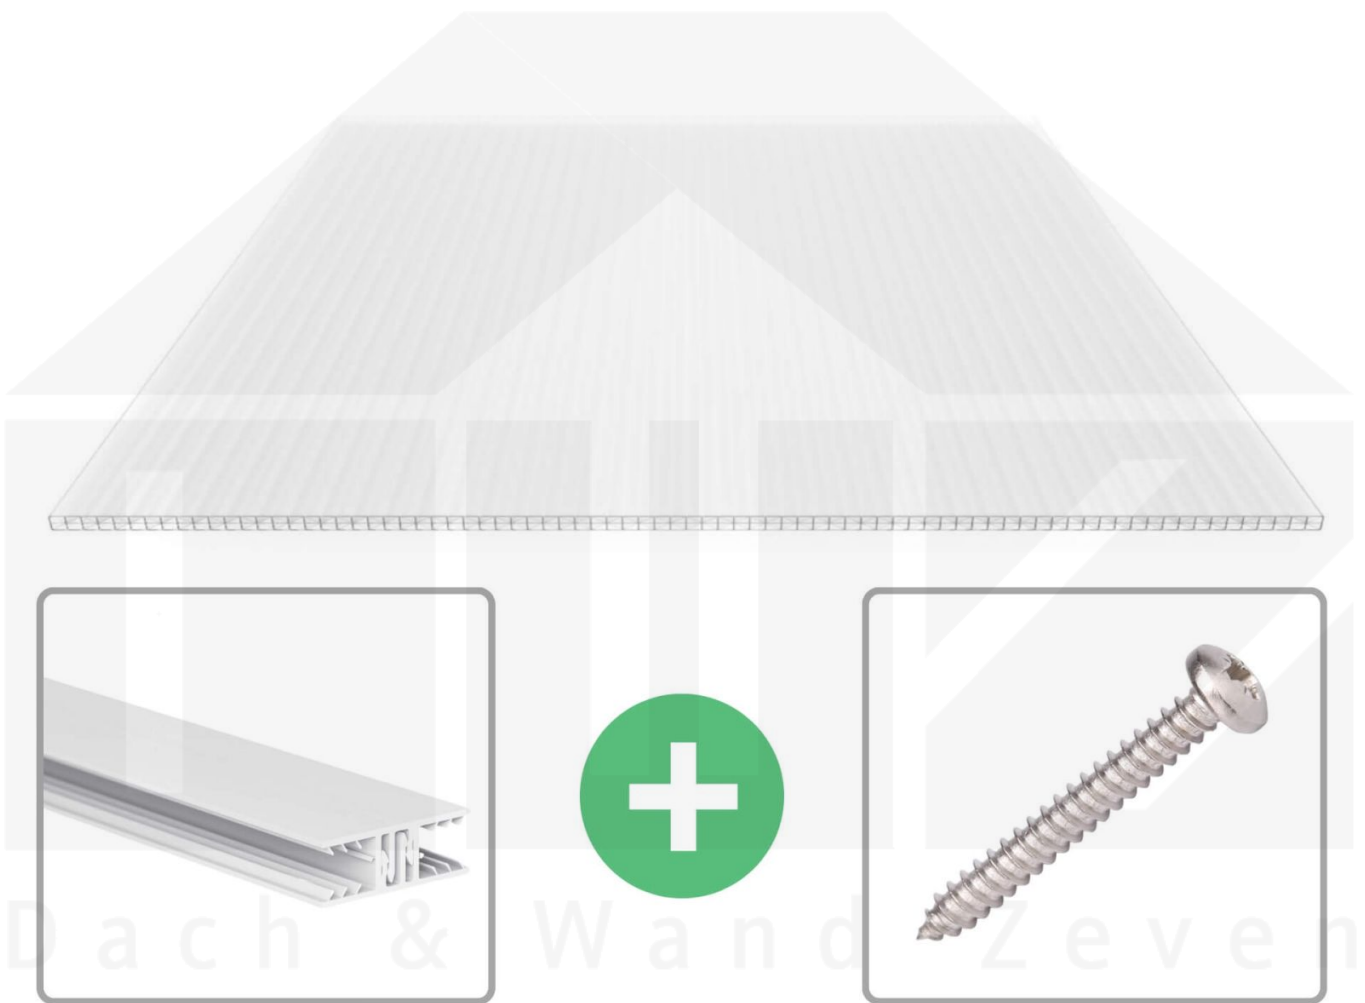

**Polycarbonat Stegplatte | 16 mm | Profil Zevener Sprosse | Sparpaket |
Plattenbreite 980 mm | Opal Weiß | Extra stark | Breite 6,19 m | Länge 4,00 m**

Art. Nr.: 70075ZSOX986040

Beschreibung

Polycarbonat Stegplatten 16 mm

Diese X-Strukturplatte mit einer Stärke von 16 mm ist auch unter der Bezeichnung VLF-SDP16-PCX bekannt. Diese Polycarbonat Stegplatte ist in der Farbe Opal Weiß mit einem Lichtdurchlass von ca. 45% in Längen von 2 bis 7 m erhältlich. Die Platten werden auftragsbezogen auf Maß zentimetergenau in der Länge zugeschnitten. Die Abrechnung erfolgt in vollen Längen, bei Zuschnitt werden die Reststücke mitgeliefert. Die Plattenbreite beträgt 980 mm.

Einsatzbereich

Polycarbonat Stegplatten / Hohlkammerplatten sind standard einseitig UV-beschichtet und geschützt, sehr klar, witterungsbeständig, schlag- und bruchfest, formstabil, hoch temperaturbeständig und schwer entflammbar. PC Stegplatten werden im Hallenbau, Gartenbau, als Dacheindeckung für Hallen, Gewächshäuser, Schuppen, Terrassenüberdachungen und Carports sowie auch vertikal für Wände verbaut.

Deckbreite

Erste Platte mit Profil = 1090 mm, jede folgende Platte mit Profil + 1020 mm

Zwischenmaße durch bauseitiges Sägen zu erreichen.

Verlegeprofil Zevener Sprosse

Das Verlegeprofil Zevener Sprosse ist ein 70 mm breites Profilsystem aus hochwertigem PVC in Fensterqualität, das durch das Klick-System sehr einfach montiert werden kann. Dieses Verbindungssystem ist in der Farbe Weiß in Längen von 2,00 - 7,02 m für 10 mm und 16 mm starke Stegplatten und Massivplatten erhältlich. Die Mittelprofile bestehen aus 2 Teile (Unter- und Oberprofil), die Randprofile aus 3 Teile (Unter- und Oberprofil sowie Randteil zum Einschieben).