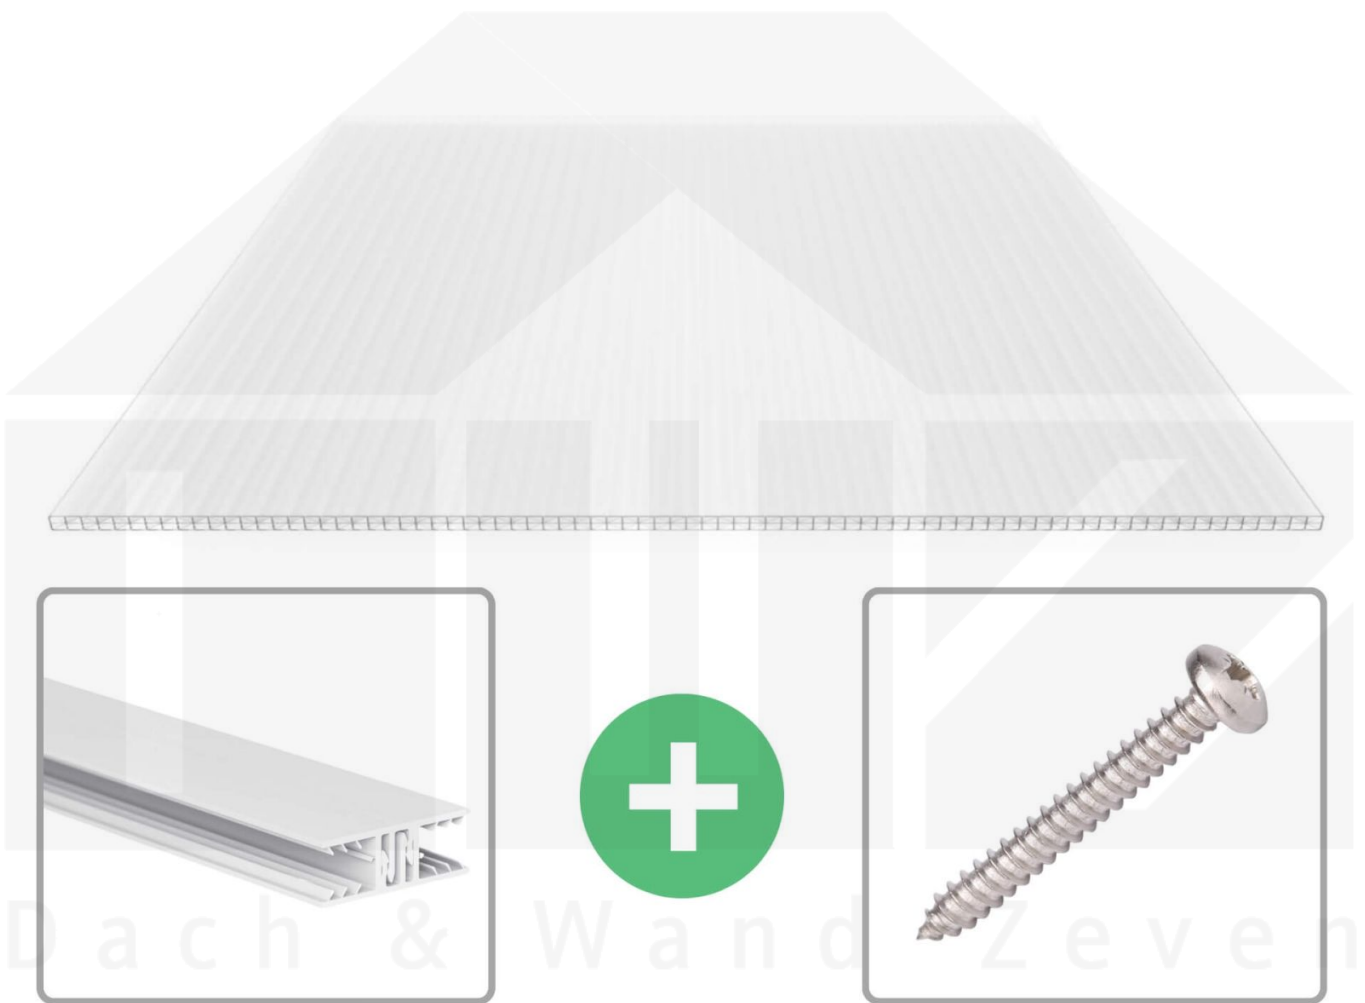

**Polycarbonat Stegplatte | 16 mm | Profil Zevener Sprosse | Sparpaket |
Plattenbreite 980 mm | Opal Weiß | Extra stark | Breite 8,23 m | Länge 2,50 m**

Art. Nr.: 70075ZSOX988025

Beschreibung

Polycarbonat Stegplatten 16 mm

Diese X-Strukturplatte mit einer Stärke von 16 mm ist auch unter der Bezeichnung VLF-SDP16-PCX bekannt. Diese Polycarbonat Stegplatte ist in der Farbe Opal Weiß mit einem Lichtdurchlass von ca. 45% in Längen von 2 bis 7 m erhältlich. Die Platten werden auftragsbezogen auf Maß zentimetergenau in der Länge zugeschnitten. Die Abrechnung erfolgt in vollen Längen, bei Zuschnitt werden die Reststücke mitgeliefert. Die Plattenbreite beträgt 980 mm.

Einsatzbereich

Polycarbonat Stegplatten / Hohlkammerplatten sind standard einseitig UV-beschichtet und geschützt, sehr klar, witterungsbeständig, schlag- und bruchfest, formstabil, hoch temperaturbeständig und schwer entflammbar. PC Stegplatten werden im Hallenbau, Gartenbau, als Dacheindeckung für Hallen, Gewächshäuser, Schuppen, Terrassenüberdachungen und Carports sowie auch vertikal für Wände verbaut.

Deckbreite

Erste Platte mit Profil = 1090 mm, jede folgende Platte mit Profil + 1020 mm

Zwischenmaße durch bauseitiges Sägen zu erreichen.

Verlegeprofil Zevener Sprosse

Das Verlegeprofil Zevener Sprosse ist ein 70 mm breites Profilsystem aus hochwertigem PVC in Fensterqualität, das durch das Klick-System sehr einfach montiert werden kann. Dieses Verbindungssystem ist in der Farbe Weiß in Längen von 2,00 - 7,02 m für 10 mm und 16 mm starke Stegplatten und Massivplatten erhältlich. Die Mittelprofile bestehen aus 2 Teile (Unter- und Oberprofil), die Randprofile aus 3 Teile (Unter- und Oberprofil sowie Randteil zum Einschieben).