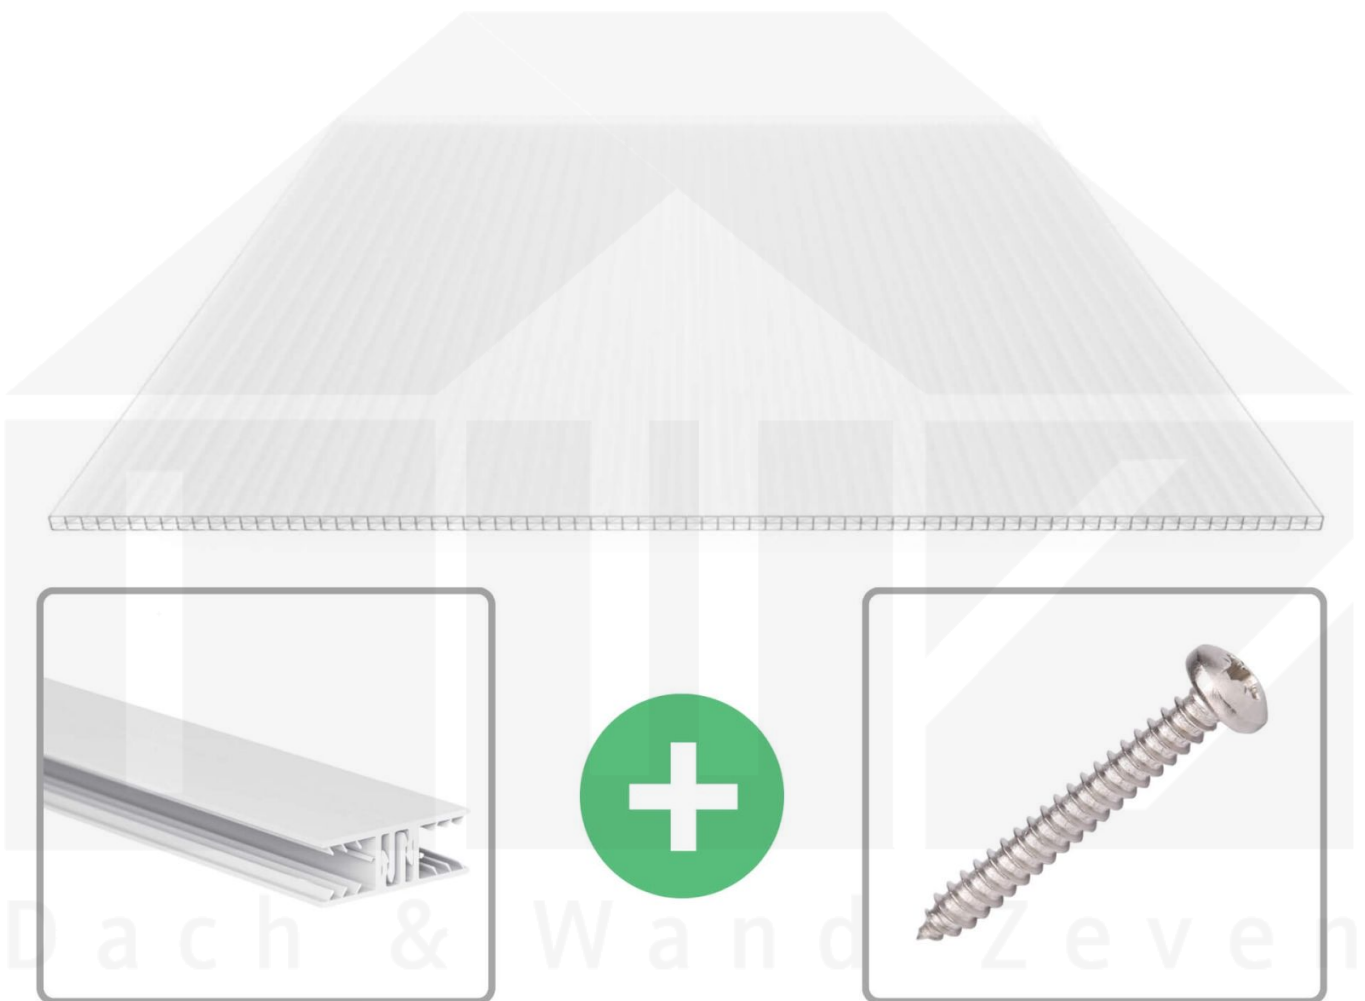

**Polycarbonat Stegplatte | 16 mm | Profil Zevener Sprosse | Sparpaket |
Plattenbreite 980 mm | Opal Weiß | Extra stark | Breite 8,23 m | Länge 3,50 m**

Art. Nr.: 70075ZSOX988035

Beschreibung

Polycarbonat Stegplatten 16 mm

Diese X-Strukturplatte mit einer Stärke von 16 mm ist auch unter der Bezeichnung VLF-SDP16-PCX bekannt. Diese Polycarbonat Stegplatte ist in der Farbe Opal Weiß mit einem Lichtdurchlass von ca. 45% in Längen von 2 bis 7 m erhältlich. Die Platten werden auftragsbezogen auf Maß zentimetergenau in der Länge zugeschnitten. Die Abrechnung erfolgt in vollen Längen, bei Zuschnitt werden die Reststücke mitgeliefert. Die Plattenbreite beträgt 980 mm.

Einsatzbereich

Polycarbonat Stegplatten / Hohlkammerplatten sind standard einseitig UV-beschichtet und geschützt, sehr klar, witterungsbeständig, schlag- und bruchfest, formstabil, hoch temperaturbeständig und schwer entflammbar. PC Stegplatten werden im Hallenbau, Gartenbau, als Dacheindeckung für Hallen, Gewächshäuser, Schuppen, Terrassenüberdachungen und Carports sowie auch vertikal für Wände verbaut.

Deckbreite

Erste Platte mit Profil = 1090 mm, jede folgende Platte mit Profil + 1020 mm

Zwischenmaße durch bauseitiges Sägen zu erreichen.

Verlegeprofil Zevener Sprosse

Das Verlegeprofil Zevener Sprosse ist ein 70 mm breites Profilsystem aus hochwertigem PVC in Fensterqualität, das durch das Klick-System sehr einfach montiert werden kann. Dieses Verbindungssystem ist in der Farbe Weiß in Längen von 2,00 - 7,02 m für 10 mm und 16 mm starke Stegplatten und Massivplatten erhältlich. Die Mittelprofile bestehen aus 2 Teile (Unter- und Oberprofil), die Randprofile aus 3 Teile (Unter- und Oberprofil sowie Randteil zum Einschieben).