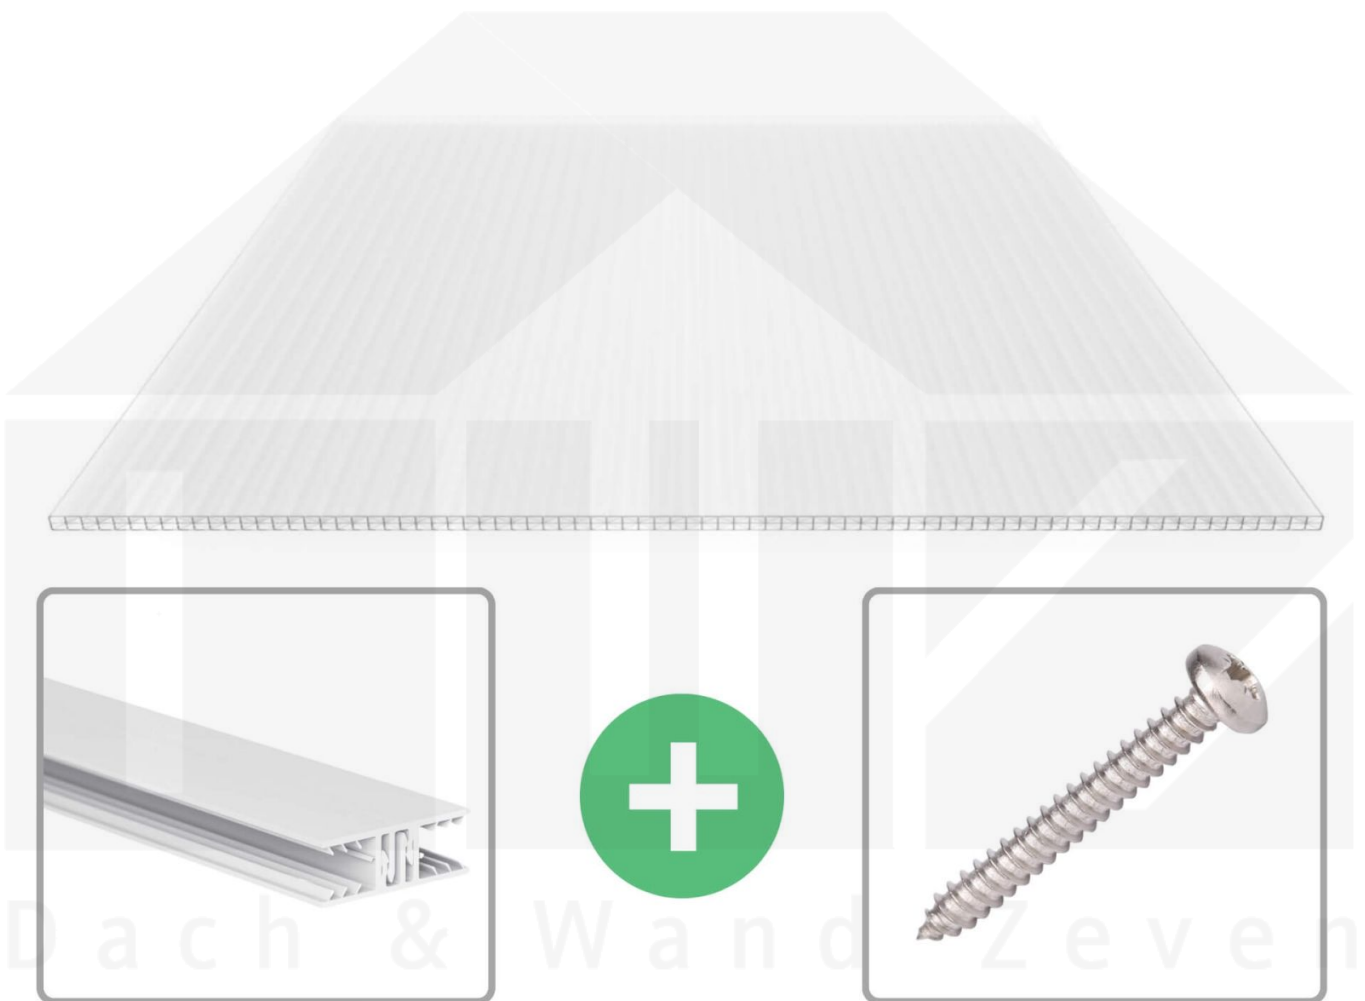

**Polycarbonat Stegplatte | 16 mm | Profil Zevener Sprosse | Sparpaket |
Plattenbreite 980 mm | Opal Weiß | Extra stark | Breite 8,23 m | Länge 4,00 m**

Art. Nr.: 70075ZSOX988040

Beschreibung

Polycarbonat Stegplatten 16 mm

Diese X-Strukturplatte mit einer Stärke von 16 mm ist auch unter der Bezeichnung VLF-SDP16-PCX bekannt. Diese Polycarbonat Stegplatte ist in der Farbe Opal Weiß mit einem Lichtdurchlass von ca. 45% in Längen von 2 bis 7 m erhältlich. Die Platten werden auftragsbezogen auf Maß zentimetergenau in der Länge zugeschnitten. Die Abrechnung erfolgt in vollen Längen, bei Zuschnitt werden die Reststücke mitgeliefert. Die Plattenbreite beträgt 980 mm.

Einsatzbereich

Polycarbonat Stegplatten / Hohlkammerplatten sind standard einseitig UV-beschichtet und geschützt, sehr klar, witterungsbeständig, schlag- und bruchfest, formstabil, hoch temperaturbeständig und schwer entflammbar. PC Stegplatten werden im Hallenbau, Gartenbau, als Dacheindeckung für Hallen, Gewächshäuser, Schuppen, Terrassenüberdachungen und Carports sowie auch vertikal für Wände verbaut.

Deckbreite

Erste Platte mit Profil = 1090 mm, jede folgende Platte mit Profil + 1020 mm

Zwischenmaße durch bauseitiges Sägen zu erreichen.

Verlegeprofil Zevener Sprosse

Das Verlegeprofil Zevener Sprosse ist ein 70 mm breites Profilsystem aus hochwertigem PVC in Fensterqualität, das durch das Klick-System sehr einfach montiert werden kann. Dieses Verbindungssystem ist in der Farbe Weiß in Längen von 2,00 - 7,02 m für 10 mm und 16 mm starke Stegplatten und Massivplatten erhältlich. Die Mittelprofile bestehen aus 2 Teile (Unter- und Oberprofil), die Randprofile aus 3 Teile (Unter- und Oberprofil sowie Randteil zum Einschieben).