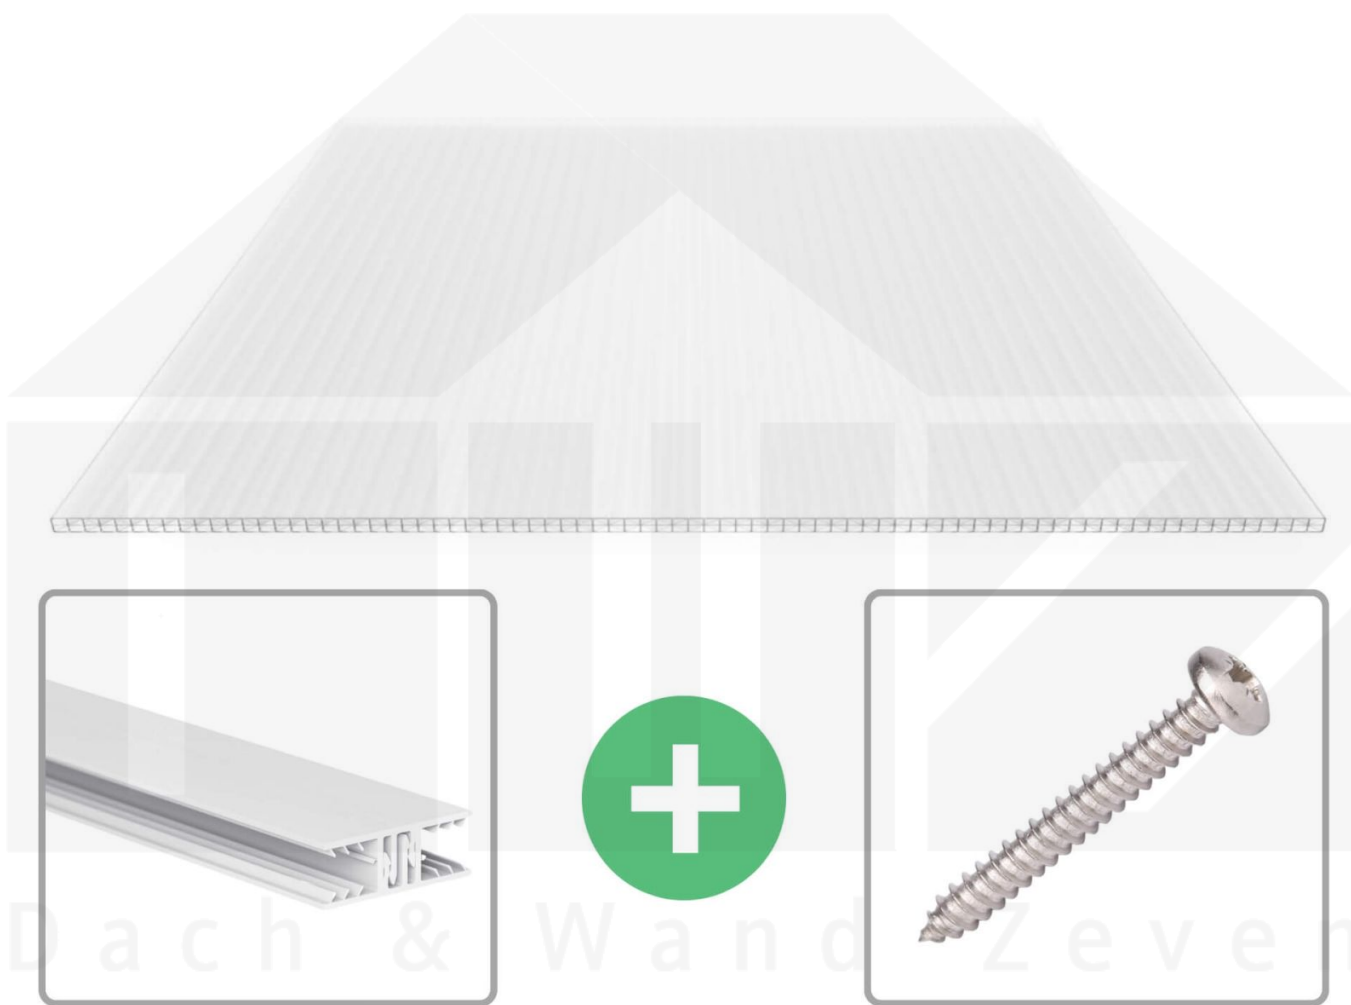

**Polycarbonat Stegplatte | 16 mm | Profil Zevener Sprosse | Sparpaket |
Plattenbreite 980 mm | Opal Weiß | Extra stark | Breite 9,25 m | Länge 3,00 m**

Art. Nr.: 70075ZSOX989030

Beschreibung

Polycarbonat Stegplatten 16 mm

Diese X-Strukturplatte mit einer Stärke von 16 mm ist auch unter der Bezeichnung VLF-SDP16-PCX bekannt. Diese Polycarbonat Stegplatte ist in der Farbe Opal Weiß mit einem Lichtdurchlass von ca. 45% in Längen von 2 bis 7 m erhältlich. Die Platten werden auftragsbezogen auf Maß zentimetergenau in der Länge zugeschnitten. Die Abrechnung erfolgt in vollen Längen, bei Zuschnitt werden die Reststücke mitgeliefert. Die Plattenbreite beträgt 980 mm.

Einsatzbereich

Polycarbonat Stegplatten / Hohlkammerplatten sind standard einseitig UV-beschichtet und geschützt, sehr klar, witterungsbeständig, schlag- und bruchfest, formstabil, hoch temperaturbeständig und schwer entflammbar. PC Stegplatten werden im Hallenbau, Gartenbau, als Dacheindeckung für Hallen, Gewächshäuser, Schuppen, Terrassenüberdachungen und Carports sowie auch vertikal für Wände verbaut.

Deckbreite

Erste Platte mit Profil = 1090 mm, jede folgende Platte mit Profil + 1020 mm

Zwischenmaße durch bauseitiges Sägen zu erreichen.

Verlegeprofil Zevener Sprosse

Das Verlegeprofil Zevener Sprosse ist ein 70 mm breites Profilsystem aus hochwertigem PVC in Fensterqualität, das durch das Klick-System sehr einfach montiert werden kann. Dieses Verbindungssystem ist in der Farbe Weiß in Längen von 2,00 - 7,02 m für 10 mm und 16 mm starke Stegplatten und Massivplatten erhältlich. Die Mittelprofile bestehen aus 2 Teile (Unter- und Oberprofil), die Randprofile aus 3 Teile (Unter- und Oberprofil sowie Randteil zum Einschieben).