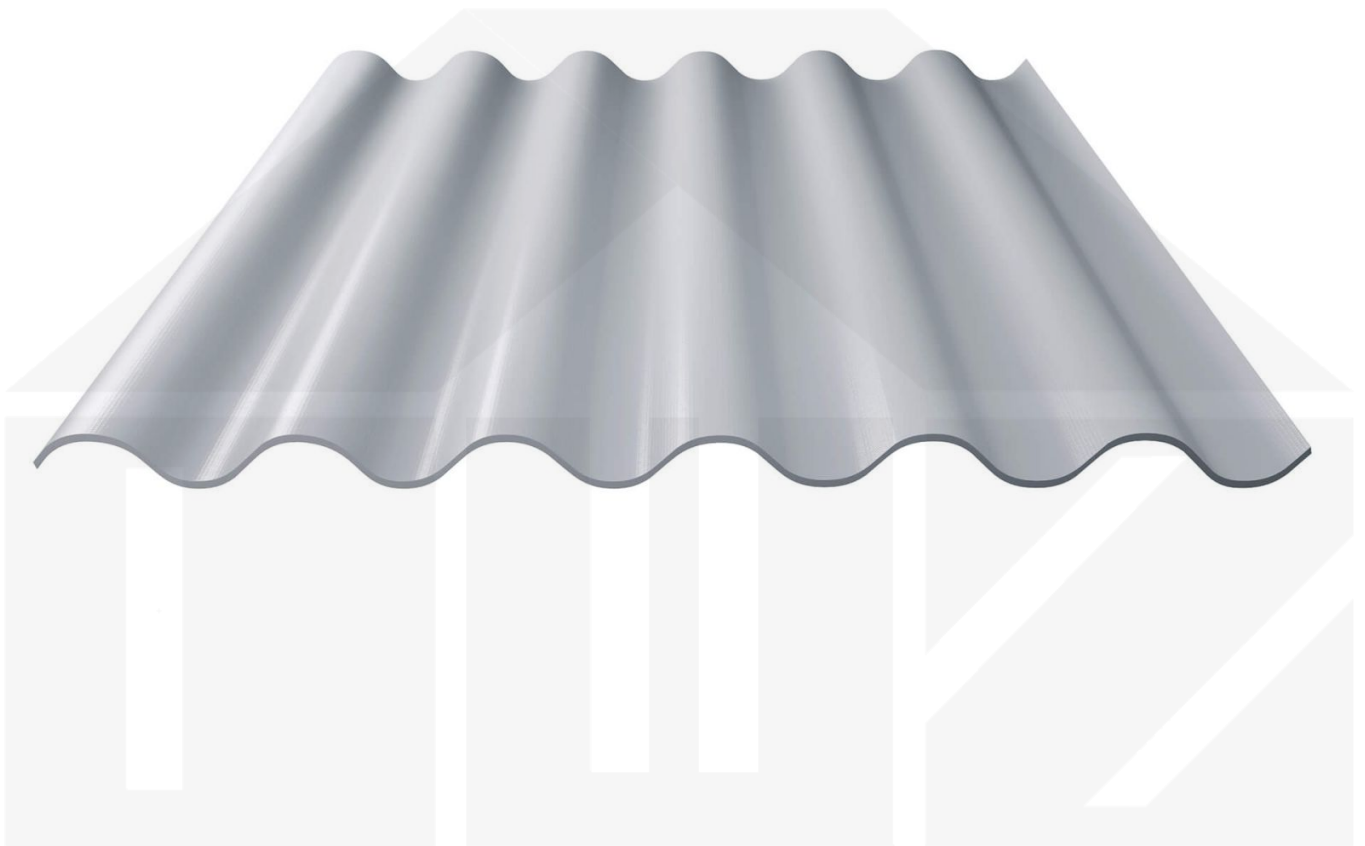

## Faserzement Wellplatte Europa Profil 6 | Naturgrau | 1600 mm

Dach & Wand Zeven

Art. Nr.: 730500000P6160

### Faserzement Wellplatte 177/51 Profil 6

Diese Faserzement Wellplatte Europa als Profil 6 hat eine Stärke von 6,5 mm und neben Naturgrau auch noch vielen anderen RAL-Farben (aus dem Hause Eternit) in Längen von 1,25 bis 2,50 m erhältlich. Diese Faserzementplatten wurden als die stabilsten Faserzement Wellplatten ausgezeichnet. Im Vergleich zu anderen Platten schaffte diese Platte eine Schlagkraft von 1200 Joule - andere erreichten einen Wert von 600 Joule. Die Plattenbreite beträgt 1097 mm, die Nutbreite 1050 mm.

### Einsatzbereich

Faserzement Wellplatten sind durchsturzsicher, geräuschkämmend, feuchtregulierend, ammoniakbeständig und umweltfreundlich. Faserzementplatten werden in der Landwirtschaft bei Stallgebäuden, Reithallen und Hallenbau gebraucht sowie im privaten Bereich als Dacheindeckung für Schuppen und Carports eingesetzt.

### Besonderheit

Stärkste Faserzement Wellplatte Europas! Inklusive Eckanschnitt der Platten, dass für eine einfache Montage des Daches sorgt.