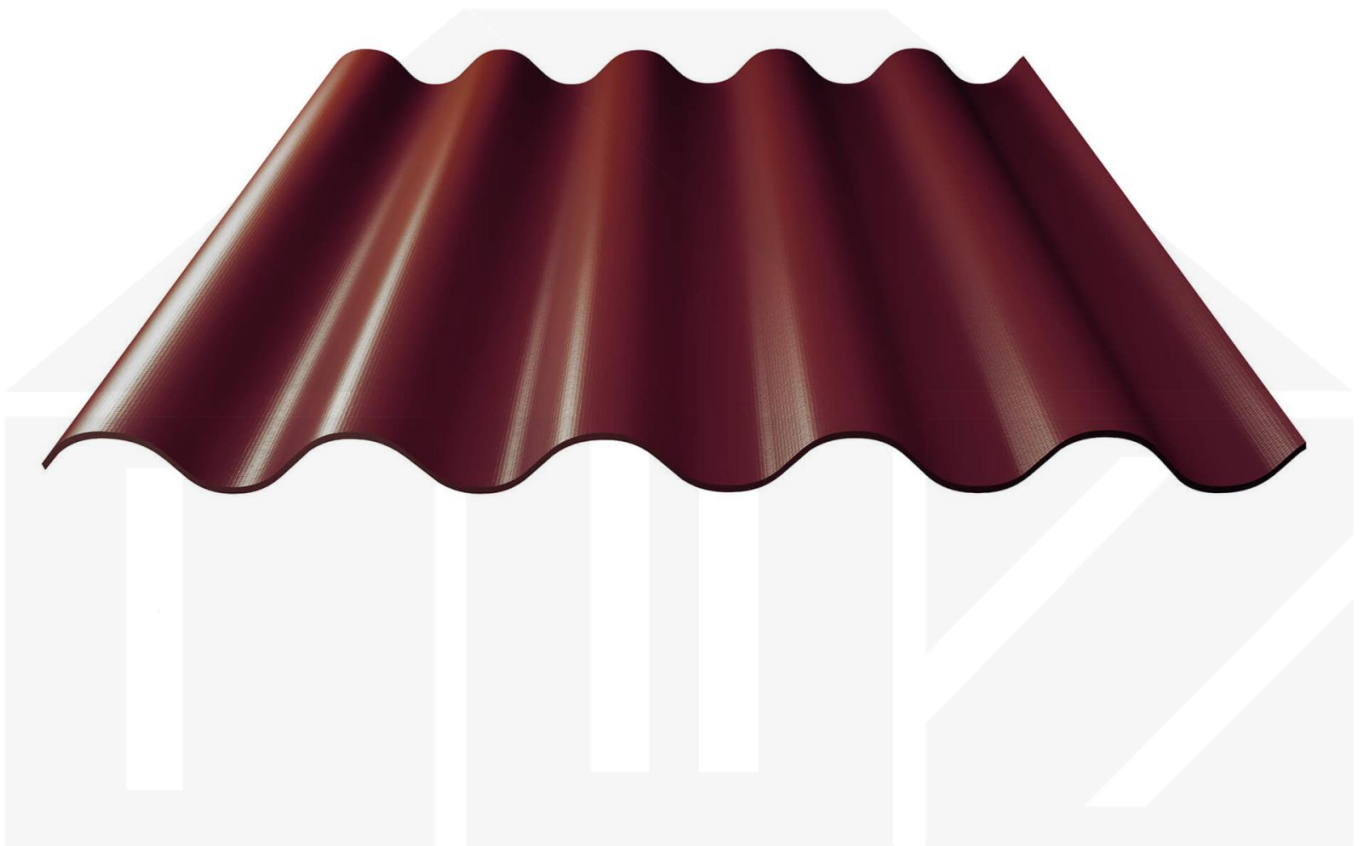

Faserzement Wellplatte Europa Profil 5 | Dunkelrot | 1600 mm

Dach & Wand Zeven

Art. Nr.: 730503009P5160

Hier geht's zum Artikel:

Scannen Sie einfach diesen Barcode mit Ihrem Handy und Sie gelangen direkt zum Produkt mit weiteren Informationen, Bildern, Videos usw.

Beschreibung

Faserzement Wellplatte 177/51 Profil 5

Diese Faserzement Wellplatte Europa als Profil 5 hat eine Stärke von 6,5 mm und neben Naturgrau auch noch vielen anderen RAL-Farben (aus dem Hause Eternit) in Längen von 1,25 bis 2,50 m erhältlich. Diese Faserzementplatten wurden als die stabilsten Faserzement Wellplatten ausgezeichnet. Im Vergleich zu anderen Platten schaffte diese Platte eine Schlagkraft von 1200 Joule - andere erreichten einen Wert von 600 Joule. Die Plattenbreite beträgt 920 mm, die Nutbreite 873 mm.

Einsatzbereich

Faserzement Wellplatten sind durchsturzsicher, geräuschkämmend, feuchtregulierend, ammoniakbeständig und umweltfreundlich. Faserzementplatten werden in der Landwirtschaft bei Stallgebäuden, Reithallen und Hallenbau gebraucht sowie im privaten Bereich als Dacheindeckung für Schuppen und Carports eingesetzt.

Dach & Wand Zeven

Technische Details

Zustand	Neu
Profil	5
Profilhöhe	51 mm
Plattenbreite	920 mm
Nutzbreite	873 mm
Länge	1600 mm
Material	Faserzement
Stärke	6,50 mm
Beschichtung	Acryl
Struktur	Rau
Farbe	Dunkelrot (? RAL 3009)
Rückseite	Schmutzabweisend
Einsatzbereich	Stallungen, Reithallen, Hallen uvm.
Garantie	20 Jahre Dichtig- und Widerstandsfähigkeit
Dachneigung	min. 12° (20,94 cm/m)
Stützabstand	1,15 m bei 2,50 m Platten 0,90 m bei 2,00 m Platten 1,40 m bei 1,60 m Platte
Verlegerichtung	Von rechts nach links
Montagebedarf	Hochsicke: ca. 2 Schrauben (6,5 x 130 mm) p/m ²
Eigenschaft	Durchsturzsicher, geräuschkämmend, feuchtregulierend, ammoniakbeständig, umweltf
Besonderheit	Inklusive Eckanschnitt zum Abbrechen
Marke	Europa