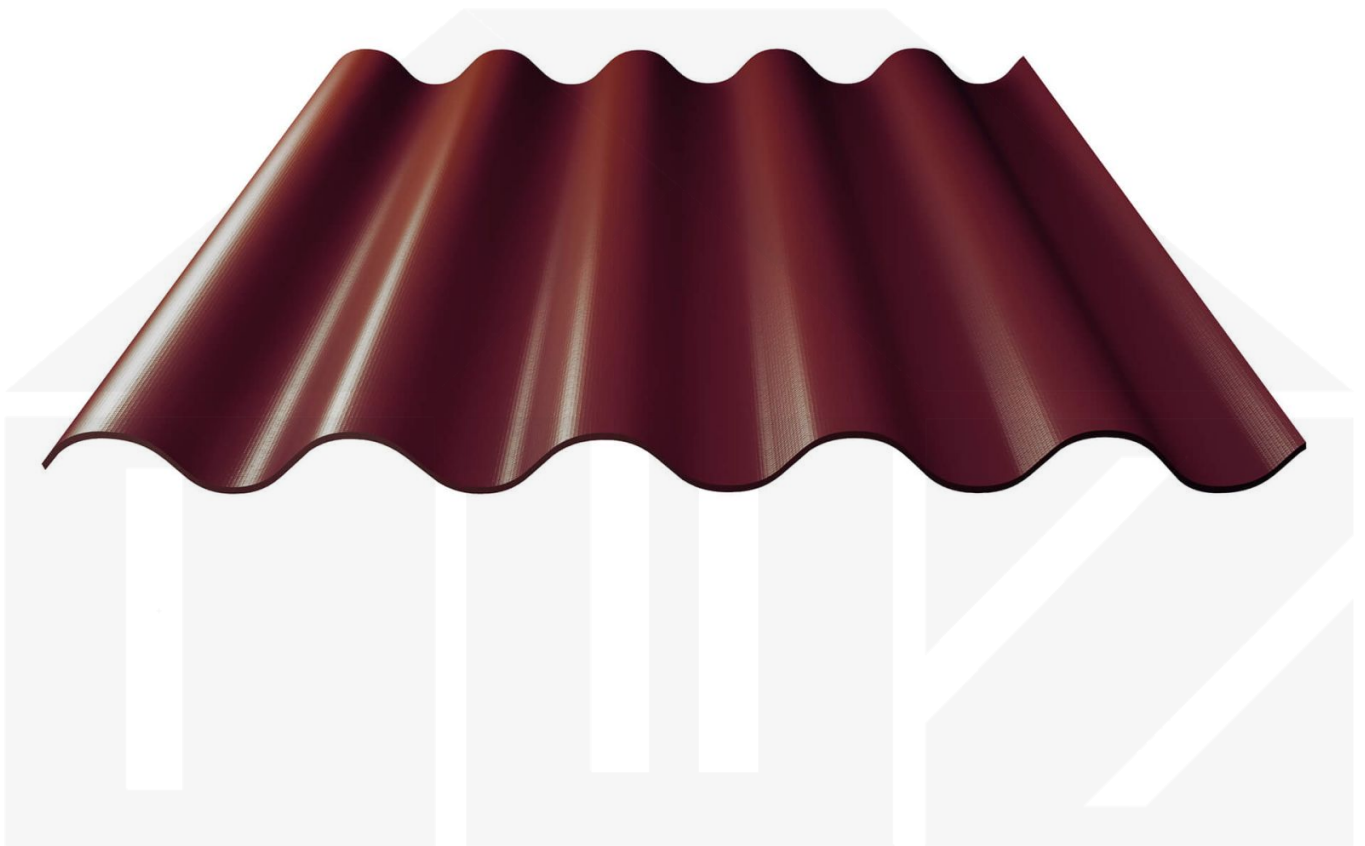

Faserzement Wellplatte Europa Profil 5 | Dunkelrot | 2000 mm

Dach & Wand Zeven

Art. Nr.: 730503009P5200

Beschreibung

Faserzement Wellplatte 177/51 Profil 5

Diese Faserzement Wellplatte Europa als Profil 5 hat eine Stärke von 6,5 mm und neben Naturgrau auch noch vielen anderen RAL-Farben (aus dem Hause Eternit) in Längen von 1,25 bis 2,50 m erhältlich. Diese Faserzementplatten wurden als die stabilsten Faserzement Wellplatten ausgezeichnet. Im Vergleich zu anderen Platten schaffte diese Platte eine Schlagkraft von 1200 Joule - andere erreichten einen Wert von 600 Joule. Die Plattenbreite beträgt 920 mm, die Nutzbreite 873 mm.

Einsatzbereich

Faserzement Wellplatten sind durchsturzsicher, geräuschkämmend, feuchtregulierend, ammoniakbeständig und umweltfreundlich. Faserzementplatten werden in der Landwirtschaft bei Stallgebäuden, Reithallen und Hallenbau gebraucht sowie im privaten Bereich als Dacheindeckung für Schuppen und Carports eingesetzt.

Dach & Wand Zeven

Hier geht's zum Artikel:

Scannen Sie einfach diesen Barcode mit Ihrem Handy und Sie gelangen direkt zum Produkt mit weiteren Informationen, Bildern, Videos usw.

Technische Details

Zustand	Neu
Profil	5
Profilhöhe	51 mm
Plattenbreite	920 mm
Nutzbreite	873 mm
Länge	2000 mm
Material	Faserzement
Stärke	6,50 mm
Beschichtung	Acryl
Struktur	Rau
Farbe	Dunkelrot (? RAL 3009)
Rückseite	Schmutzabweisend
Einsatzbereich	Stallungen, Reithallen, Hallen uvm.
Garantie	20 Jahre Dichtig- und Widerstandsfähigkeit
Dachneigung	min. 12° (20,94 cm/m)
Stützabstand	1,15 m bei 2,50 m Platten 0,90 m bei 2,00 m Platten 1,40 m bei 1,60 m Platte
Verlegerichtung	Von rechts nach links
Montagebedarf	Hochsicke: ca. 2 Schrauben (6,5 x 130 mm) p/m ²
Eigenschaft	Durchsturzsicher, geräuschkämmend, feuchtregulierend, ammoniakbeständig, umweltf
Besonderheit	Inklusive Eckanschnitt zum Abbrechen
Marke	Europa