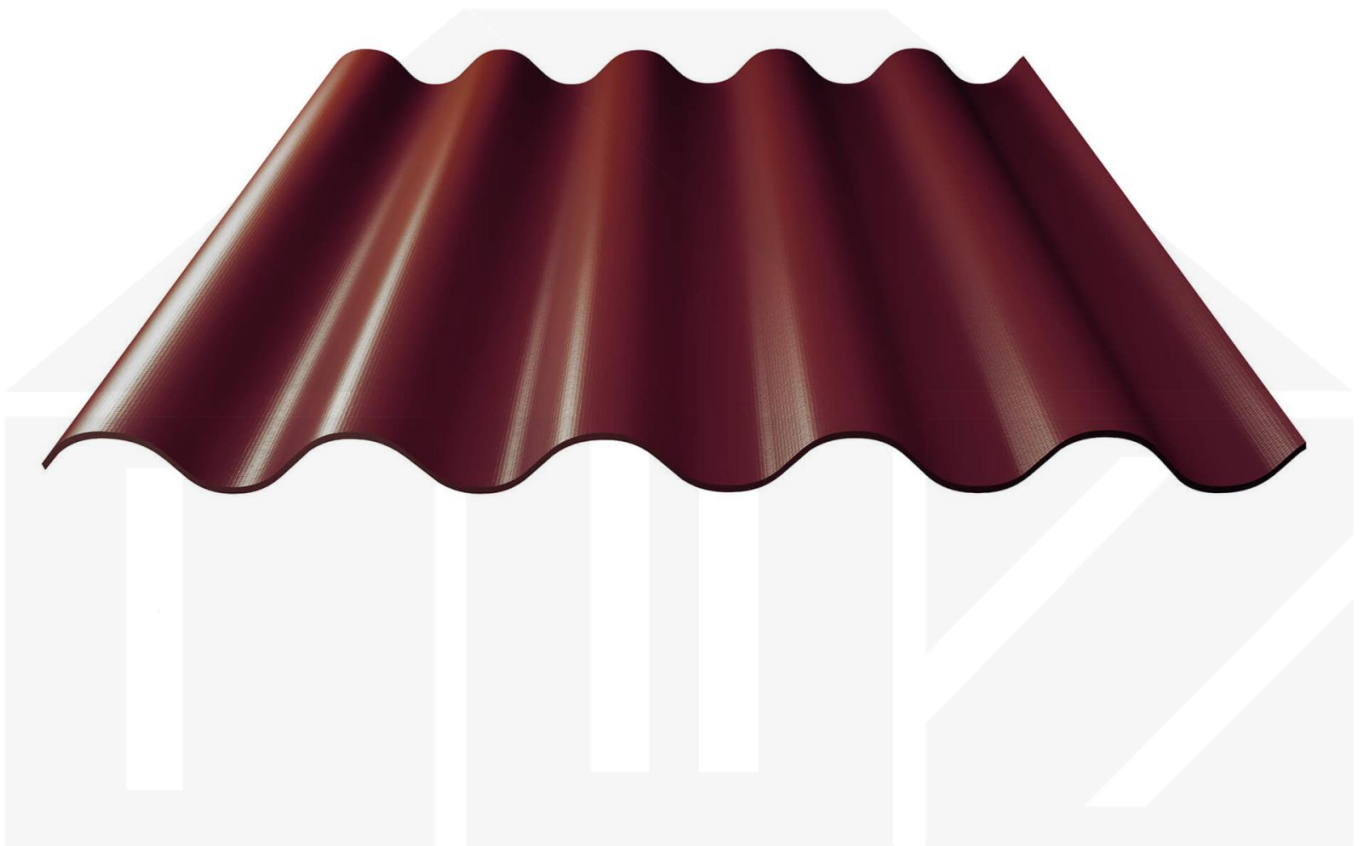

Faserzement Wellplatte Europa Profil 5 | Dunkelrot | 2500 mm

Dach & Wand Zeven

Art. Nr.: 730503009P5250

Beschreibung

Faserzement Wellplatte 177/51 Profil 5

Diese Faserzement Wellplatte Europa als Profil 5 hat eine Stärke von 6,5 mm und neben Naturgrau auch noch vielen anderen RAL-Farben (aus dem Hause Eternit) in Längen von 1,25 bis 2,50 m erhältlich. Diese Faserzementplatten wurden als die stabilsten Faserzement Wellplatten ausgezeichnet. Im Vergleich zu anderen Platten schaffte diese Platte eine Schlagkraft von 1200 Joule - andere erreichten einen Wert von 600 Joule. Die Plattenbreite beträgt 920 mm, die Nutzbreite 873 mm.

Einsatzbereich

Faserzement Wellplatten sind durchsturzsicher, geräuschkämmend, feuchtreulierend, ammoniakbeständig und umweltfreundlich. Faserzementplatten werden in der Landwirtschaft bei Stallgebäuden, Reithallen und Hallenbau gebraucht sowie im privaten Bereich als Dacheindeckung für Schuppen und Carports eingesetzt.

Dach & Wand Zeven

Hier geht's zum Artikel:

Scannen Sie einfach diesen Barcode mit Ihrem Handy und Sie gelangen direkt zum Produkt mit weiteren Informationen, Bildern, Videos usw.

Technische Details

Zustand	Neu
Profil	5
Profilhöhe	51 mm
Plattenbreite	920 mm
Nutzbreite	873 mm
Länge	2500 mm
Material	Faserzement
Stärke	6,50 mm
Beschichtung	Acryl
Struktur	Rau
Farbe	Dunkelrot (? RAL 3009)
Rückseite	Schmutzabweisend
Einsatzbereich	Stallungen, Reithallen, Hallen uvm.
Garantie	20 Jahre Dichtig- und Widerstandsfähigkeit
Dachneigung	min. 12° (20,94 cm/m)
Stützabstand	1,15 m bei 2,50 m Platten 0,90 m bei 2,00 m Platten 1,40 m bei 1,60 m Platte
Verlegerichtung	Von rechts nach links
Montagebedarf	Hochsicke: ca. 2 Schrauben (6,5 x 130 mm) p/m ²
Eigenschaft	Durchsturzsicher, geräuschkämmend, feuchtregulierend, ammoniakbeständig, umweltf
Besonderheit	Inklusive Eckanschnitt zum Abbrechen
Marke	Europa