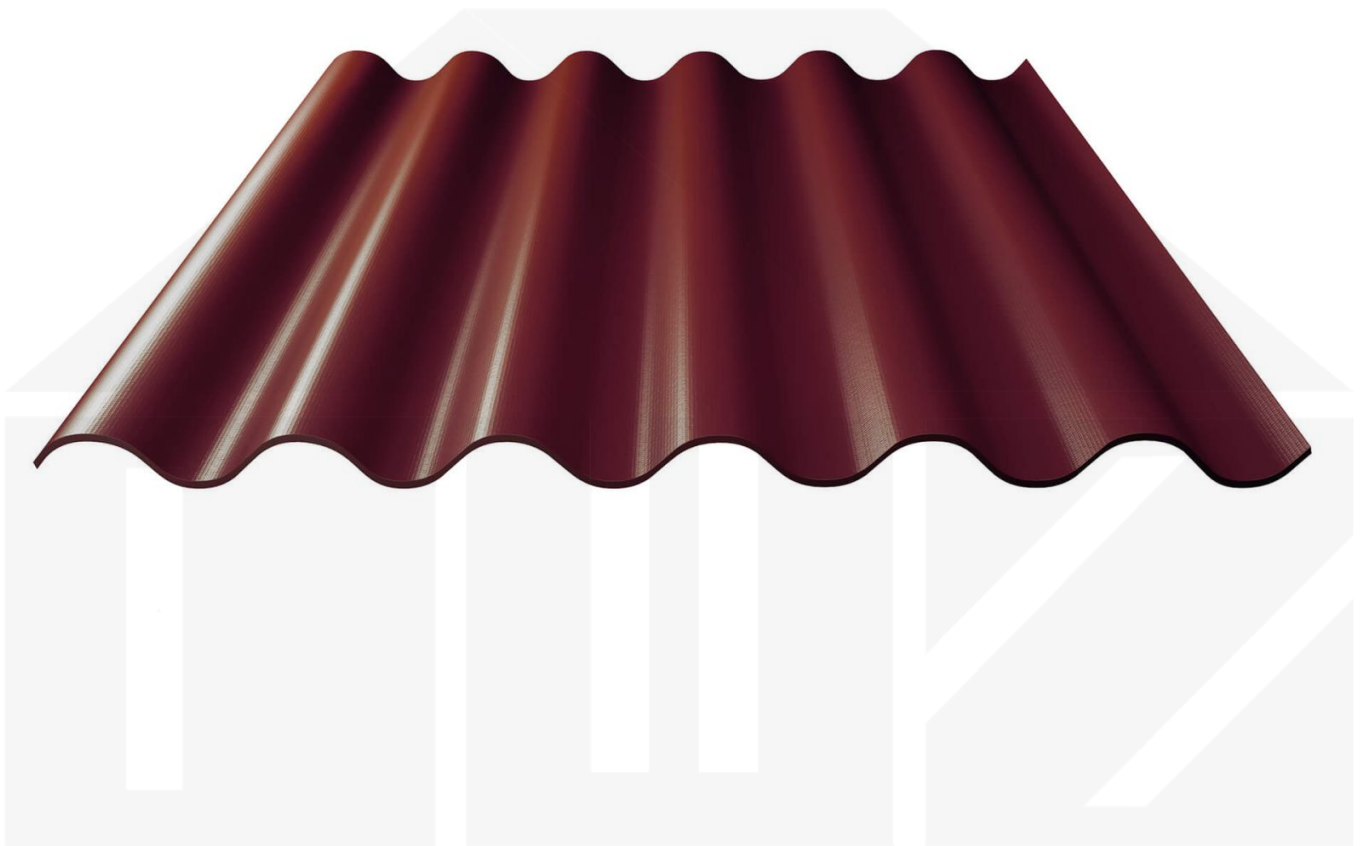

## Faserzement Wellplatte Europa Profil 6 | Dunkelrot | 1600 mm

Dach & Wand Zeven

Art. Nr.: 730503009P6160

### Faserzement Wellplatte 177/51 Profil 6

Diese Faserzement Wellplatte Europa als Profil 6 hat eine Stärke von 6,5 mm und neben Naturgrau auch noch vielen anderen RAL-Farben (aus dem Hause Eternit) in Längen von 1,25 bis 2,50 m erhältlich. Diese Faserzementplatten wurden als die stabilsten Faserzement Wellplatten ausgezeichnet. Im Vergleich zu anderen Platten schaffte diese Platte eine Schlagkraft von 1200 Joule - andere erreichten einen Wert von 600 Joule. Die Plattenbreite beträgt 1097 mm, die Nutbreite 1050 mm.

### Einsatzbereich

Faserzement Wellplatten sind durchsturzsicher, geräuschkämmend, feuchtregulierend, ammoniakbeständig und umweltfreundlich. Faserzementplatten werden in der Landwirtschaft bei Stallgebäuden, Reithallen und Hallenbau gebraucht sowie im privaten Bereich als Dacheindeckung für Schuppen und Carports eingesetzt.

### Besonderheit

Stärkste Faserzement Wellplatte Europas! Inklusive Eckanschnitt der Platten, dass für eine einfache Montage des Daches sorgt.