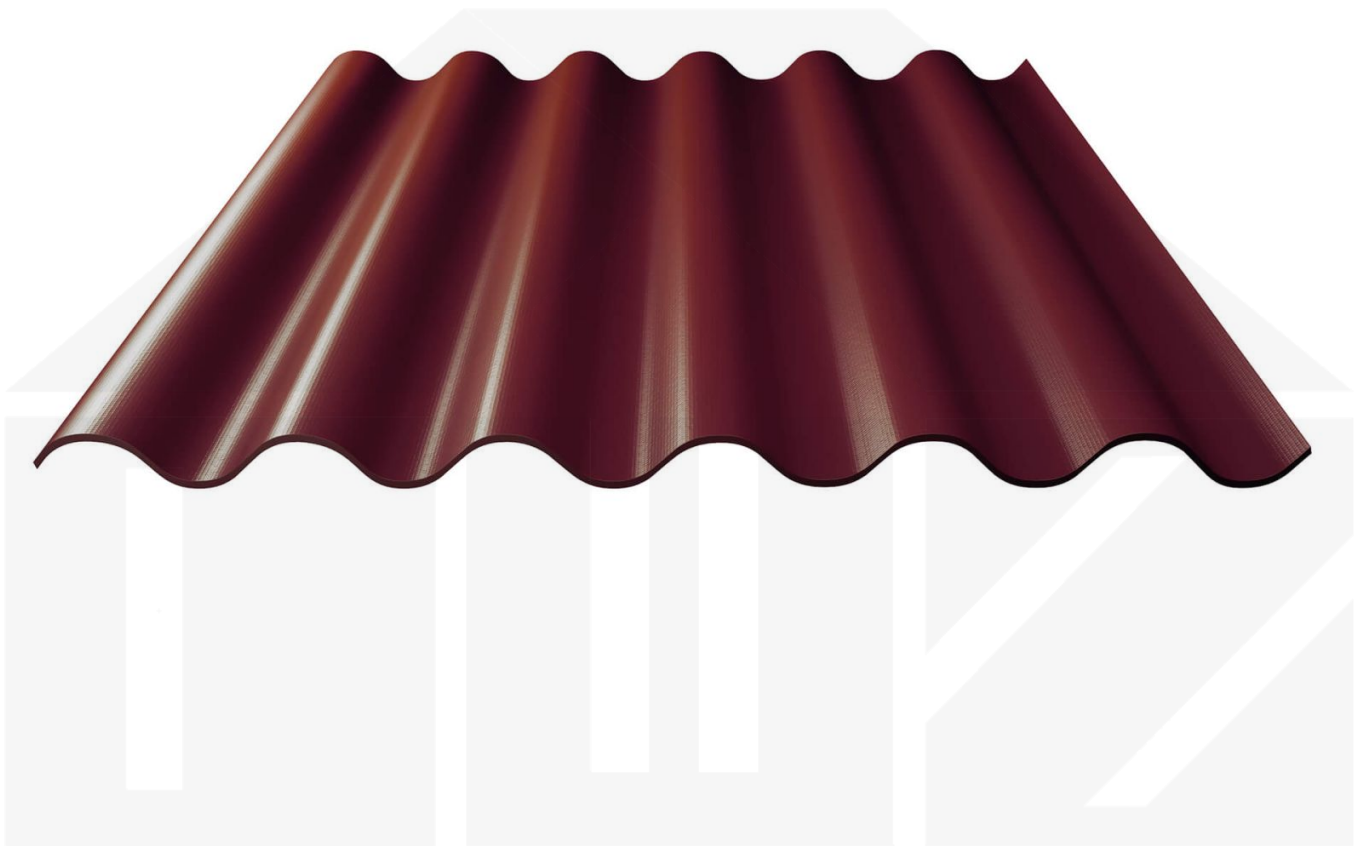

Faserzement Wellplatte Europa Profil 6 | Dunkelrot | 2000 mm

Dach & Wand Zeven

Art. Nr.: 730503009P6200

Beschreibung

Faserzement Wellplatte 177/51 Profil 6

Diese Faserzement Wellplatte Europa als Profil 6 hat eine Stärke von 6,5 mm und neben Naturgrau auch noch vielen anderen RAL-Farben (aus dem Hause Eternit) in Längen von 1,25 bis 2,50 m erhältlich. Diese Faserzementplatten wurden als die stabilsten Faserzement Wellplatten ausgezeichnet. Im Vergleich zu anderen Platten schaffte diese Platte eine Schlagkraft von 1200 Joule - andere erreichten einen Wert von 600 Joule. Die Plattenbreite beträgt 1097 mm, die Nutbreite 1050 mm.

Einsatzbereich

Faserzement Wellplatten sind durchsturzstabil, geräuschkämmend, feuchtreulierend, ammoniakbeständig und umweltfreundlich. Faserzementplatten werden in der Landwirtschaft bei Stallgebäuden, Reithallen und Hallenbau gebraucht sowie im privaten Bereich als Dacheindeckung für Schuppen und Carports eingesetzt.

Dach & Wand Zeven

Hier geht's zum Artikel:

Scannen Sie einfach diesen Barcode mit Ihrem Handy und Sie gelangen direkt zum Produkt mit weiteren Informationen, Bildern, Videos usw.

Technische Details

Zustand	Neu
Profil	6
Profilhöhe	51 mm
Plattenbreite	1097 mm
Nutzbreite	1050 mm
Länge	2000 mm
Material	Faserzement
Stärke	6,50 mm
Beschichtung	Acryl
Struktur	Rau
Farbe	Dunkelrot (? RAL 3009)
Rückseite	Schmutzabweisend
Einsatzbereich	Stallungen, Reithallen, Hallen uvm.
Garantie	20 Jahre Dichtig- und Widerstandsfähigkeit
Dachneigung	min. 12° (20,94 cm/m)
Stützabstand	1,15 m bei 2,50 m Platten 0,90 m bei 2,00 m Platten 1,40 m bei 1,60 m Platte
Verlegerichtung	Von rechts nach links
Montagebedarf	Hochsicke: ca. 2 Schrauben (6,5 x 130 mm) p/m ²
Eigenschaft	Durchsturzsicher, geräuschkämmend, feuchtregulierend, ammoniakbeständig, umweltf
Besonderheit	Inklusive Eckanschnitt zum Abbrechen
Marke	Europa