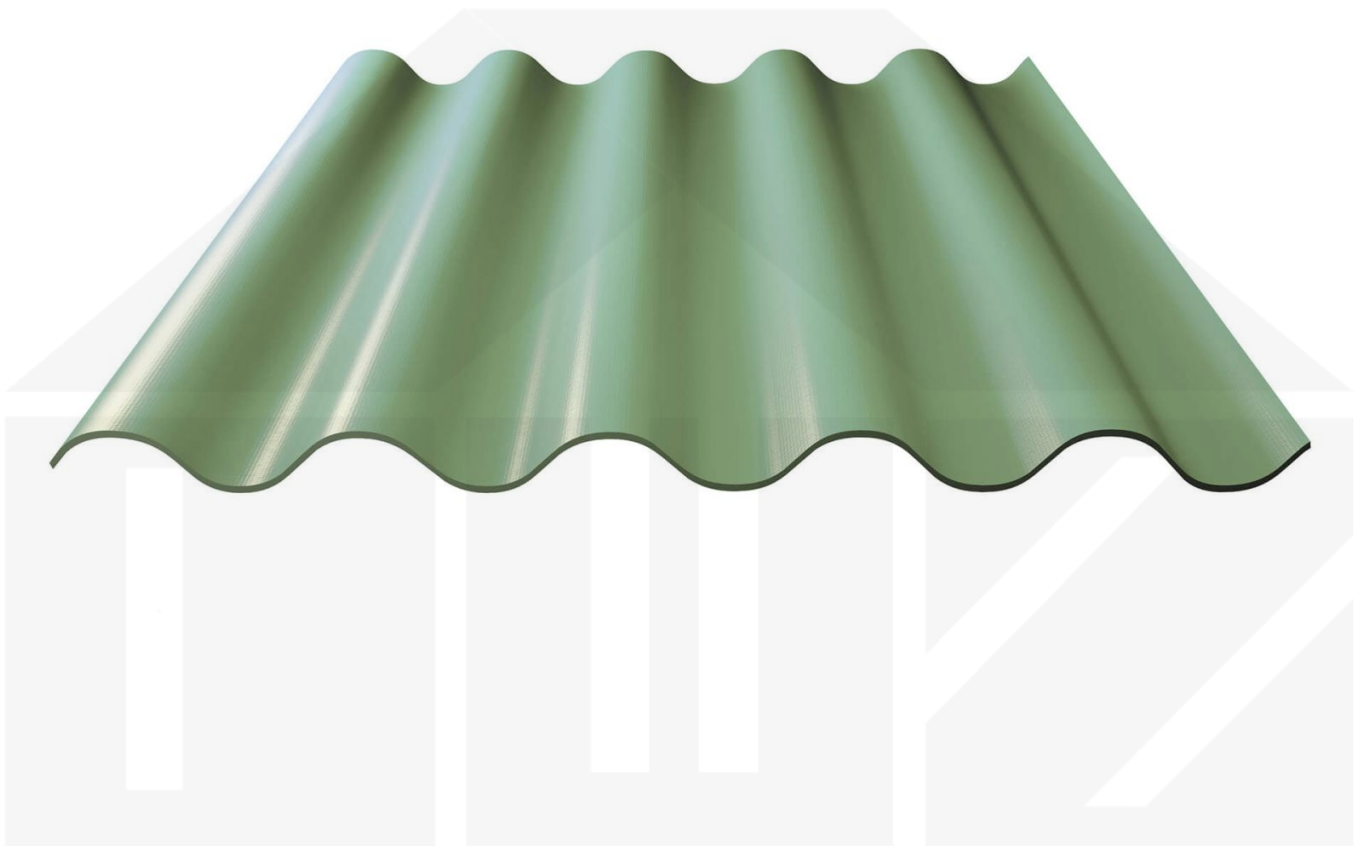

Faserzement Wellplatte Europa Profil 5 | Grün | 1600 mm

Dach & Wand Zeven

Art. Nr.: 730506010P5160

Beschreibung

Faserzement Wellplatte 177/51 Profil 5

Diese Faserzement Wellplatte Europa als Profil 5 hat eine Stärke von 6,5 mm und neben Naturgrau auch noch vielen anderen RAL-Farben (aus dem Hause Eternit) in Längen von 1,25 bis 2,50 m erhältlich. Diese Faserzementplatten wurden als die stabilsten Faserzement Wellplatten ausgezeichnet. Im Vergleich zu anderen Platten schaffte diese Platte eine Schlagkraft von 1200 Joule - andere erreichten einen Wert von 600 Joule. Die Plattenbreite beträgt 920 mm, die Nutbreite 873 mm.

Einsatzbereich

Faserzement Wellplatten sind durchsturzsicher, geräuschkämmend, feuchtregulierend, ammoniakbeständig und umweltfreundlich. Faserzementplatten werden in der Landwirtschaft bei Stallgebäuden, Reithallen und Hallenbau gebraucht sowie im privaten Bereich als Dacheindeckung für Schuppen und Carports eingesetzt.

Dach & Wand Zeven

Hier geht's zum Artikel:

Scannen Sie einfach diesen Barcode mit Ihrem Handy und Sie gelangen direkt zum Produkt mit weiteren Informationen, Bilder, Videos usw.

Technische Details	
Zustand	Neu
Profil	5
Profilhöhe	51 mm
Plattenbreite	920 mm
Nutzbreite	873 mm
Länge	1600 mm
Material	Faserzement
Stärke	6,50 mm
Beschichtung	Acryl
Struktur	Rau
Farbe	Grün (? RAL 6010)
Rückseite	Schmutzabweisend
Einsatzbereich	Stallungen, Reithallen, Hallen uvm.
Garantie	20 Jahre Dichtig- und Widerstandsfähigkeit
Dachneigung	min. 12° (20,94 cm/m)
Stützabstand	1,15 m bei 2,50 m Platten 0,90 m bei 2,00 m Platten 1,40 m bei 1,60 m Platte
Verlegerichtung	Von rechts nach links
Montagebedarf	Hochsicke: ca. 2 Schrauben (6,5 x 130 mm) p/m ²
Eigenschaft	Durchsturzsicher, geräuschkämmend, feuchtregulierend, ammoniakbeständig, umweltf
Besonderheit	Inklusive Eckanschnitt zum Abbrechen
Marke	Europa