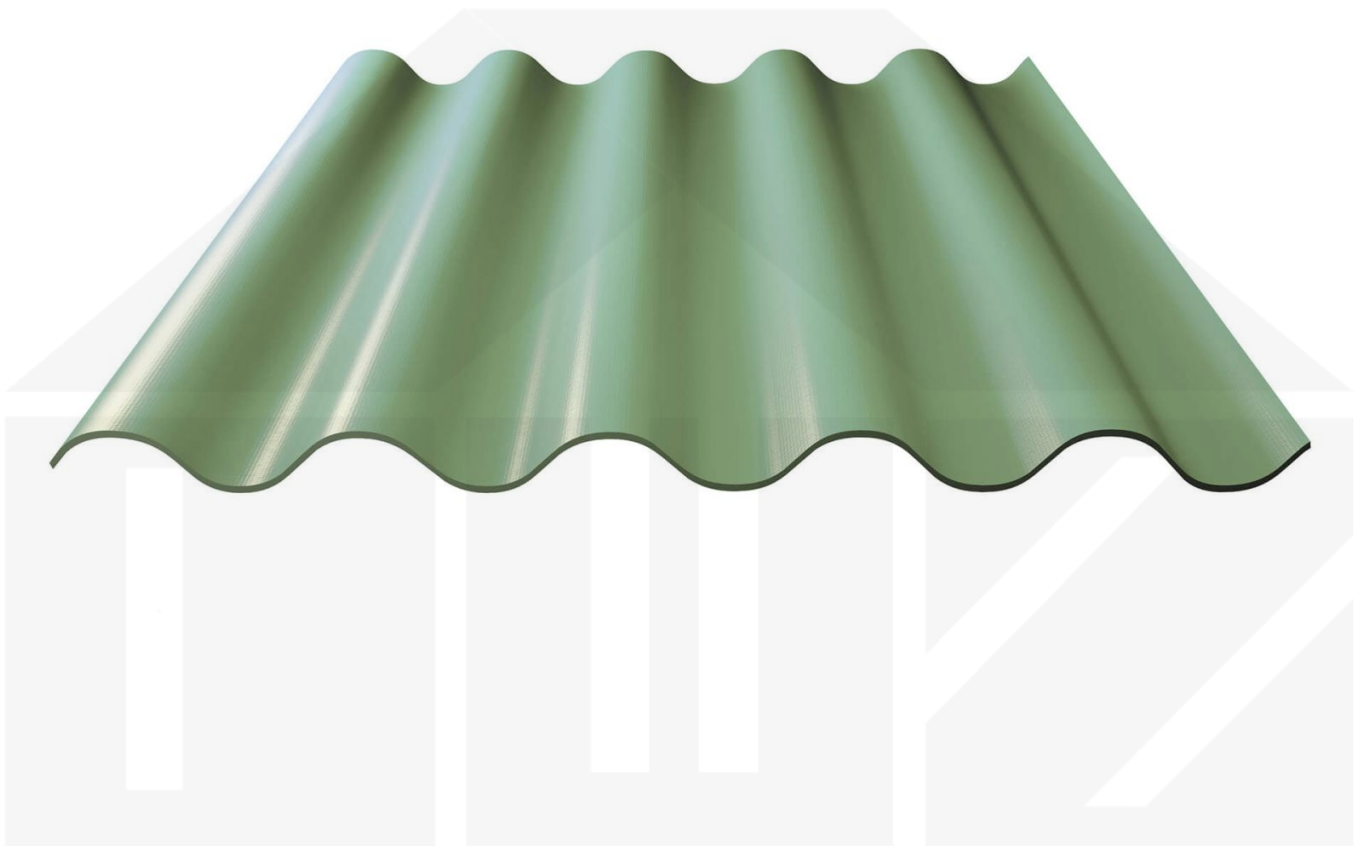

Faserzement Wellplatte Europa Profil 5 | Grün | 2500 mm

Dach & Wand Zeven

Art. Nr.: 730506010P5250

Beschreibung

Faserzement Wellplatte 177/51 Profil 5

Diese Faserzement Wellplatte Europa als Profil 5 hat eine Stärke von 6,5 mm und neben Naturgrau auch noch vielen anderen RAL-Farben (aus dem Hause Eternit) in Längen von 1,25 bis 2,50 m erhältlich. Diese Faserzementplatten wurden als die stabilsten Faserzement Wellplatten ausgezeichnet. Im Vergleich zu anderen Platten schaffte diese Platte eine Schlagkraft von 1200 Joule - andere erreichten einen Wert von 600 Joule. Die Plattenbreite beträgt 920 mm, die Nutzbreite 873 mm.

Einsatzbereich

Faserzement Wellplatten sind durchsturzsicher, geräuschkämmend, feuchtregulierend, ammoniakbeständig und umweltfreundlich. Faserzementplatten werden in der Landwirtschaft bei Stallgebäuden, Reithallen und Hallenbau gebraucht sowie im privaten Bereich als Dacheindeckung für Schuppen und Carports eingesetzt.

Besonderheit

Stärkste Faserzement Wellplatte Europas! Inklusive Eckanschnitt der Platten, dass für eine einfache Montage des Daches sorgt.

Garantie

Auf Faserzementplatten gewährt der Hersteller 20 Jahre Garantie auf Dichtigkeit und Widerstandsfähigkeit sowie 5 Jahre Garantie auf die Farbbeschichtung.

Dach & Wand Zeven

Technische Details

Zustand	Neu
Profil	5
Profilhöhe	51 mm
Plattenbreite	920 mm
Nutzbreite	873 mm
Länge	2500 mm
Material	Faserzement
Stärke	6,50 mm
Beschichtung	Acryl
Struktur	Rau
Farbe	Grün (? RAL 6010)
Rückseite	Schmutzabweisend
Einsatzbereich	Stallungen, Reithallen, Hallen uvm.
Garantie	20 Jahre Dichtig- und Widerstandsfähigkeit
Dachneigung	min. 12° (20,94 cm/m)
Stützabstand	1,15 m bei 2,50 m Platten 0,90 m bei 2,00 m Platten 1,40 m bei 1,60 m Platte
Verlegerichtung	Von rechts nach links
Montagebedarf	Hochsicke: ca. 2 Schrauben (6,5 x 130 mm) p/m ²
Eigenschaft	Durchsturzsicher, geräuschkämmend, feuchtregulierend, ammoniakbeständig, umweltf
Besonderheit	Inklusive Eckanschnitt zum Abbrechen
Marke	Europa