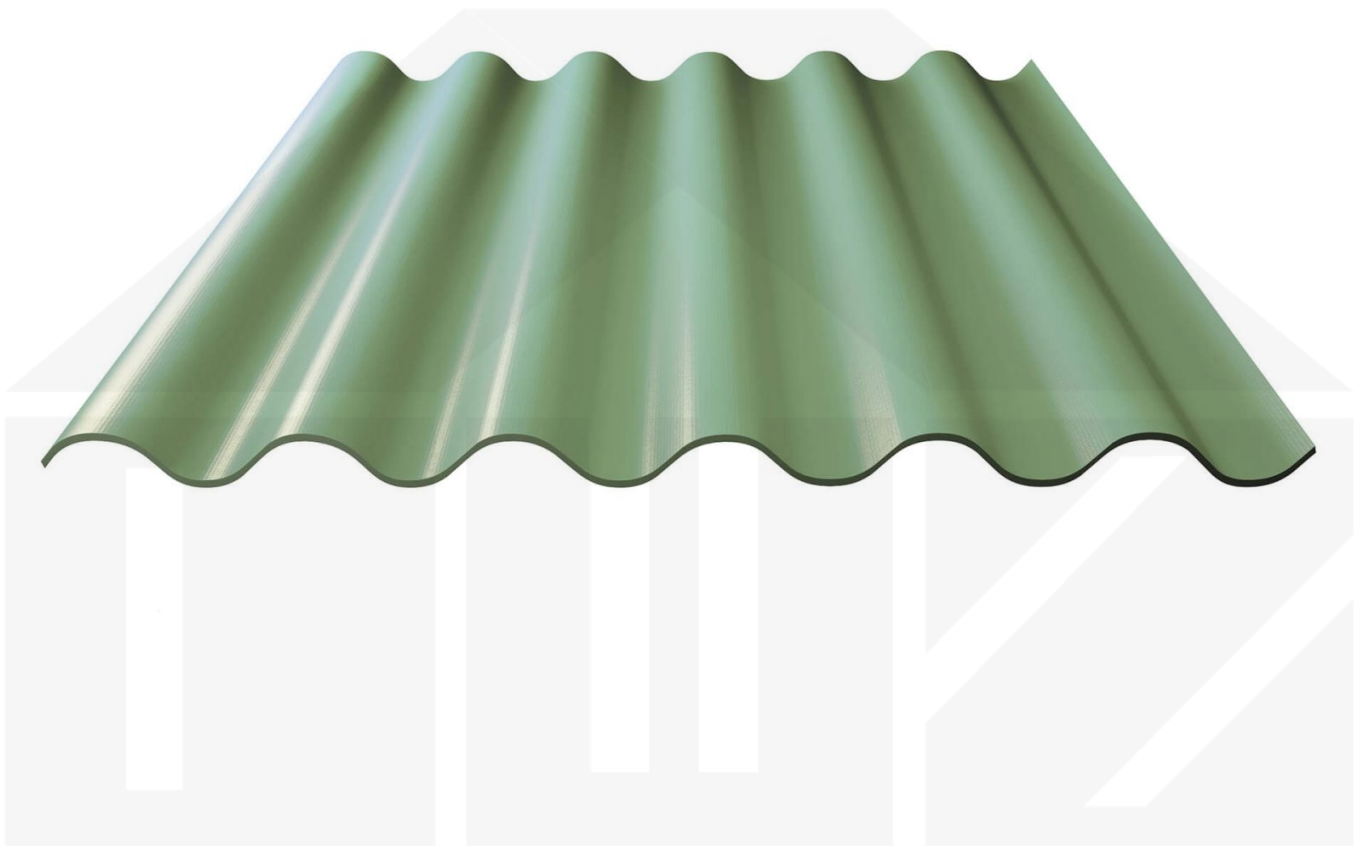

Faserzement Wellplatte Europa Profil 6 | Grün | 1250 mm

Dach & Wand Zeven

Art. Nr.: 730506010P6125

Beschreibung

Faserzement Wellplatte 177/51 Profil 6

Diese Faserzement Wellplatte Europa als Profil 6 hat eine Stärke von 6,5 mm und neben Naturgrau auch noch vielen anderen RAL-Farben (aus dem Hause Eternit) in Längen von 1,25 bis 2,50 m erhältlich. Diese Faserzementplatten wurden als die stabilsten Faserzement Wellplatten ausgezeichnet. Im Vergleich zu anderen Platten schaffte diese Platte eine Schlagkraft von 1200 Joule - andere erreichten einen Wert von 600 Joule. Die Plattenbreite beträgt 1097 mm, die Nutbreite 1050 mm.

Einsatzbereich

Faserzement Wellplatten sind durchsturzsicher, geräuschkämmend, feuchtreulierend, ammoniakbeständig und umweltfreundlich. Faserzementplatten werden in der Landwirtschaft bei Stallgebäuden, Reithallen und Hallenbau gebraucht sowie im privaten Bereich als Dacheindeckung für Schuppen und Carports eingesetzt.

Dach & Wand Zeven

Hier geht's zum Artikel:

Scannen Sie einfach diesen Barcode mit Ihrem Handy und Sie gelangen direkt zum Produkt mit weiteren Informationen, Bildern, Videos usw.

Technische Details

Zustand	Neu
Profil	6
Profilhöhe	51 mm
Plattenbreite	1097 mm
Nutzbreite	1050 mm
Länge	1250 mm
Material	Faserzement
Stärke	6,50 mm
Beschichtung	Acryl
Struktur	Rau
Farbe	Grün (? RAL 6010)
Rückseite	Schmutzabweisend
Einsatzbereich	Stallungen, Reithallen, Hallen uvm.
Garantie	20 Jahre Dichtig- und Widerstandsfähigkeit
Dachneigung	min. 12° (20,94 cm/m)
Stützabstand	1,15 m bei 2,50 m Platten 0,90 m bei 2,00 m Platten 1,40 m bei 1,60 m Platte
Verlegerichtung	Von rechts nach links
Montagebedarf	Hochsicke: ca. 2 Schrauben (6,5 x 130 mm) p/m ²
Eigenschaft	Durchsturzsicher, geräuschkämmend, feuchtregulierend, ammoniakbeständig, umweltf
Besonderheit	Inklusive Eckanschnitt zum Abbrechen
Marke	Europa