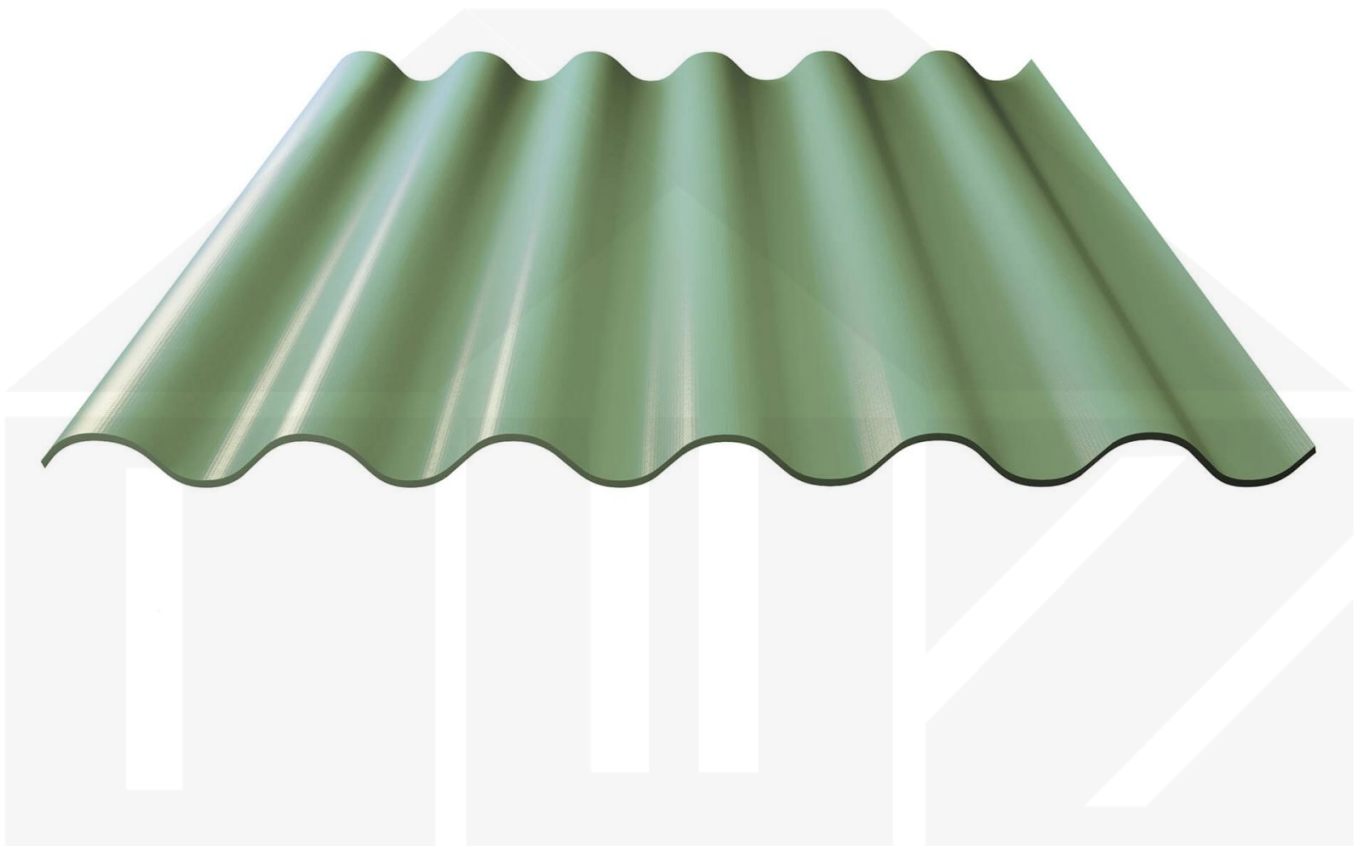

## Faserzement Wellplatte Europa Profil 6 | Grün | 1600 mm

Dach & Wand Zeven

Art. Nr.: 730506010P6160

### Faserzement Wellplatte 177/51 Profil 6

Diese Faserzement Wellplatte Europa als Profil 6 hat eine Stärke von 6,5 mm und neben Naturgrau auch noch vielen anderen RAL-Farben (aus dem Hause Eternit) in Längen von 1,25 bis 2,50 m erhältlich. Diese Faserzementplatten wurden als die stabilsten Faserzement Wellplatten ausgezeichnet. Im Vergleich zu anderen Platten schaffte diese Platte eine Schlagkraft von 1200 Joule - andere erreichten einen Wert von 600 Joule. Die Plattenbreite beträgt 1097 mm, die Nutbreite 1050 mm.

### Einsatzbereich

Faserzement Wellplatten sind durchsturzsicher, geräuschkämmend, feuchtreulierend, ammoniakbeständig und umweltfreundlich. Faserzementplatten werden in der Landwirtschaft bei Stallgebäuden, Reithallen und Hallenbau gebraucht sowie im privaten Bereich als Dacheindeckung für Schuppen und Carports eingesetzt.

### Besonderheit

Stärkste Faserzement Wellplatte Europas! Inklusive Eckanschnitt der Platten, dass für eine einfache Montage des Daches sorgt.