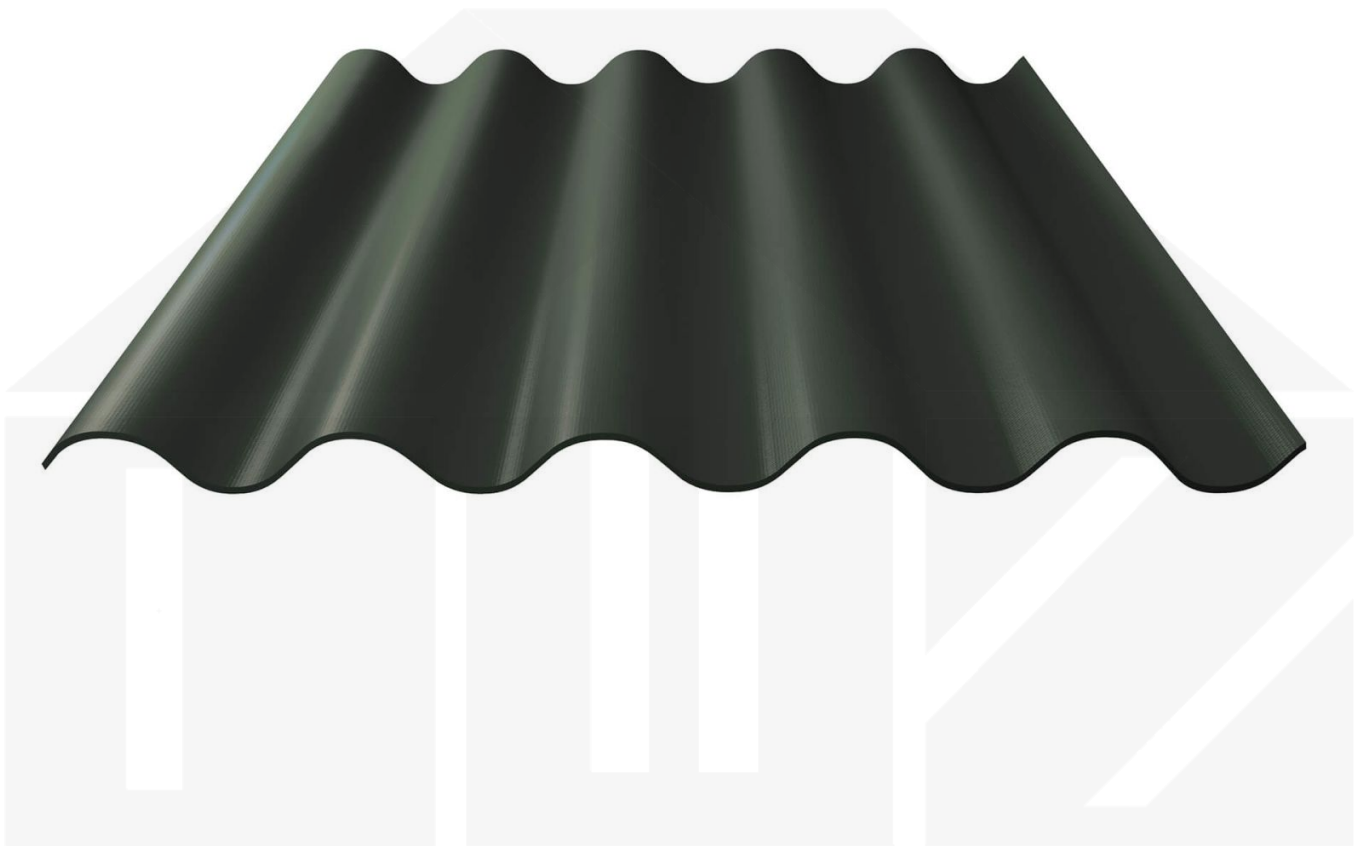

Faserzement Wellplatte Europa Profil 5 | Flaschengrün | 1600 mm

Dach & Wand Zeven

Art. Nr.: 730506012P5160

Beschreibung

Faserzement Wellplatte 177/51 Profil 5

Diese Faserzement Wellplatte Europa als Profil 5 hat eine Stärke von 6,5 mm und neben Naturgrau auch noch vielen anderen RAL-Farben (aus dem Hause Eternit) in Längen von 1,25 bis 2,50 m erhältlich. Diese Faserzementplatten wurden als die stabilsten Faserzement Wellplatten ausgezeichnet. Im Vergleich zu anderen Platten schaffte diese Platte eine Schlagkraft von 1200 Joule - andere erreichten einen Wert von 600 Joule. Die Plattenbreite beträgt 920 mm, die Nutbreite 873 mm.

Einsatzbereich

Faserzement Wellplatten sind durchsturzsicher, geräuschkämmend, feuchtreulierend, ammoniakbeständig und umweltfreundlich. Faserzementplatten werden in der Landwirtschaft bei Stallgebäuden, Reithallen und Hallenbau gebraucht sowie im privaten Bereich als Dacheindeckung für Schuppen und Carports eingesetzt.

Dach & Wand Zeven

Technische Details

Zustand	Neu
Profil	5
Profilhöhe	51 mm
Plattenbreite	920 mm
Nutzbreite	873 mm
Länge	1600 mm
Material	Faserzement
Stärke	6,50 mm
Beschichtung	Acryl
Struktur	Rau
Farbe	Flaschengrün (? RAL 6007)
Rückseite	Schmutzabweisend
Einsatzbereich	Stallungen, Reithallen, Hallen uvm.
Garantie	20 Jahre Dichtig- und Widerstandsfähigkeit
Dachneigung	min. 12° (20,94 cm/m)
Stützabstand	1,15 m bei 2,50 m Platten 0,90 m bei 2,00 m Platten 1,40 m bei 1,60 m Platte
Verlegerichtung	Von rechts nach links
Montagebedarf	Hochsicke: ca. 2 Schrauben (6,5 x 130 mm) p/m ²
Eigenschaft	Durchsturzsicher, geräuschkämmend, feuchtregulierend, ammoniakbeständig, umweltf
Besonderheit	Inklusive Eckanschnitt zum Abbrechen
Marke	Europa