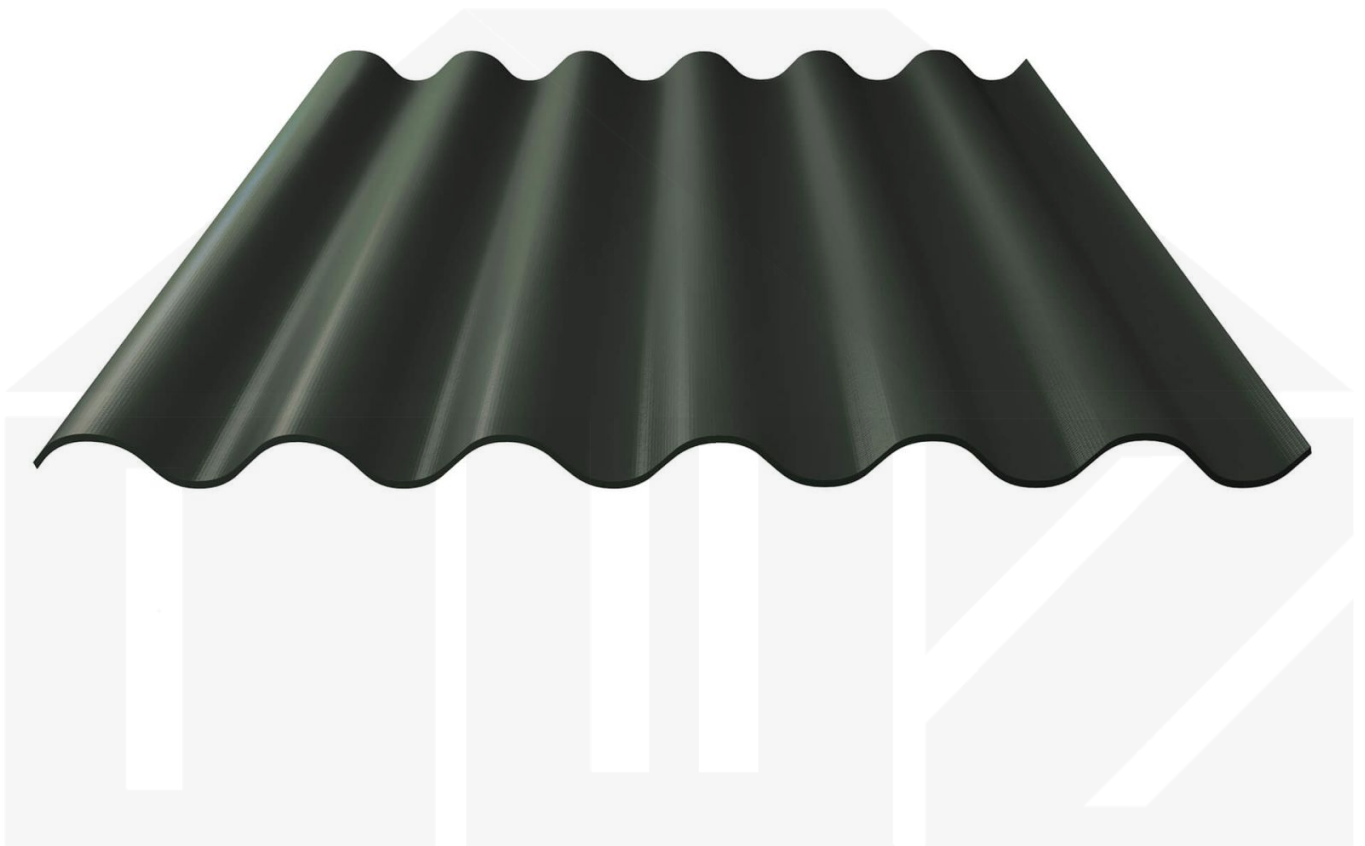

Faserzement Wellplatte Europa Profil 6 | Flaschengrün | 1250 mm

Dach & Wand Zeven

Art. Nr.: 730506012P6125

Beschreibung

Faserzement Wellplatte 177/51 Profil 6

Diese Faserzement Wellplatte Europa als Profil 6 hat eine Stärke von 6,5 mm und neben Naturgrau auch noch vielen anderen RAL-Farben (aus dem Hause Eternit) in Längen von 1,25 bis 2,50 m erhältlich. Diese Faserzementplatten wurden als die stabilsten Faserzement Wellplatten ausgezeichnet. Im Vergleich zu anderen Platten schaffte diese Platte eine Schlagkraft von 1200 Joule - andere erreichten einen Wert von 600 Joule. Die Plattenbreite beträgt 1097 mm, die Nutbreite 1050 mm.

Einsatzbereich

Faserzement Wellplatten sind durchsturzsicher, geräuschkämmend, feuchtreulierend, ammoniakbeständig und umweltfreundlich. Faserzementplatten werden in der Landwirtschaft bei Stallgebäuden, Reithallen und Hallenbau gebraucht sowie im privaten Bereich als Dacheindeckung für Schuppen und Carports eingesetzt.

Dach & Wand Zeven

Technische Details	
Zustand	Neu
Profil	6
Profilhöhe	51 mm
Plattenbreite	1097 mm
Nutzbreite	1050 mm
Länge	1250 mm
Material	Faserzement
Stärke	6,50 mm
Beschichtung	Acryl
Struktur	Rau
Farbe	Flaschengrün (? RAL 6007)
Rückseite	Schmutzabweisend
Einsatzbereich	Stallungen, Reithallen, Hallen uvm.
Garantie	20 Jahre Dichtig- und Widerstandsfähigkeit
Dachneigung	min. 12° (20,94 cm/m)
Stützabstand	1,15 m bei 2,50 m Platten 0,90 m bei 2,00 m Platten 1,40 m bei 1,60 m Platte
Verlegerichtung	Von rechts nach links
Montagebedarf	Hochsicke: ca. 2 Schrauben (6,5 x 130 mm) p/m ²
Eigenschaft	Durchsturzsicher, geräuschkämmend, feuchtregulierend, ammoniakbeständig, umweltf
Besonderheit	Inklusive Eckanschnitt zum Abbrechen
Marke	Europa