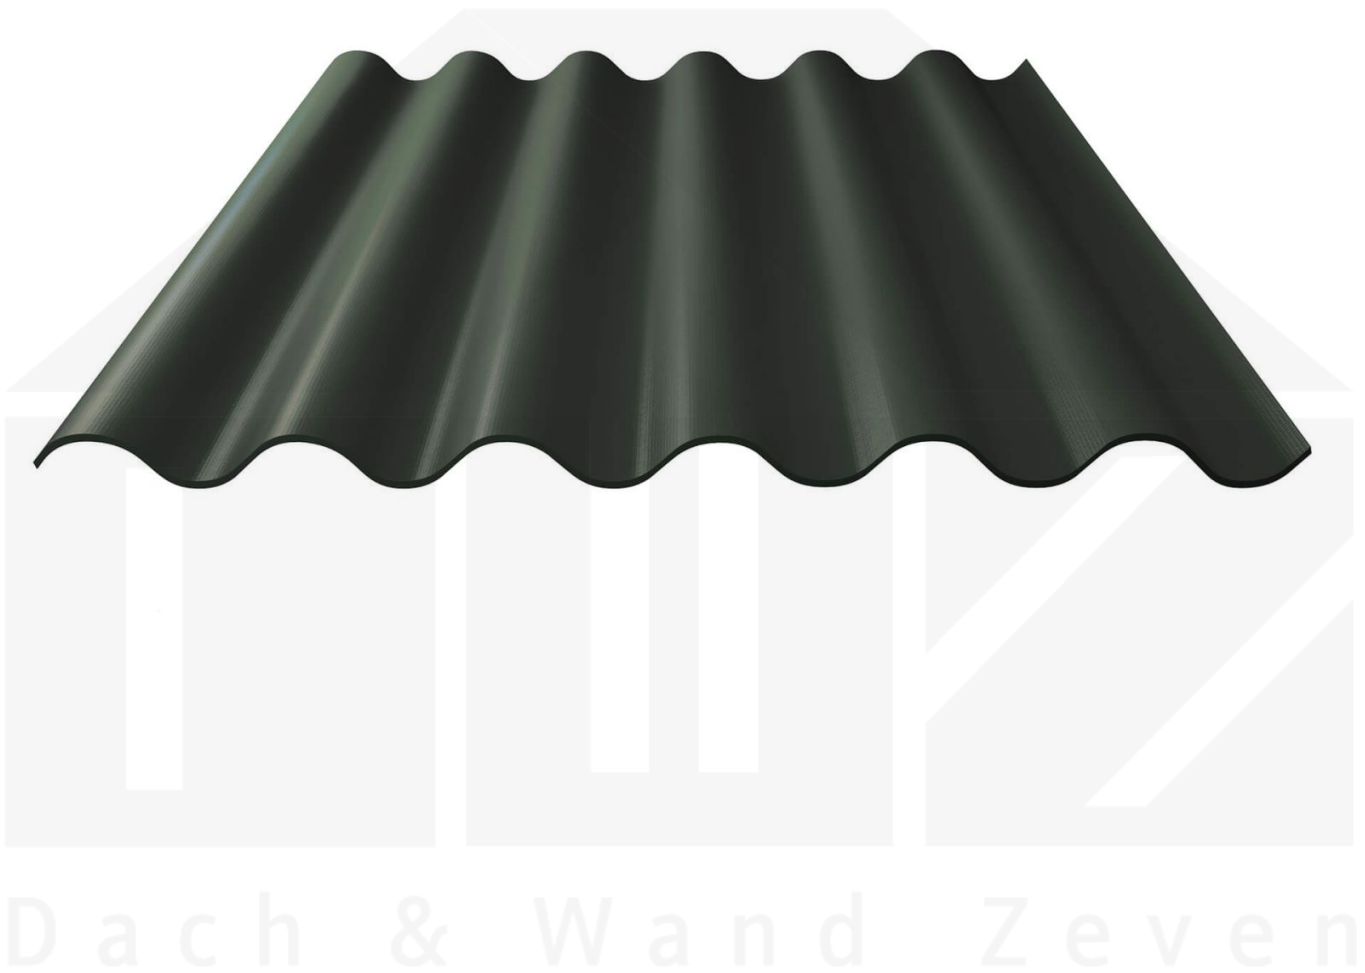

Faserzement Wellplatte Europa Profil 6 | Flaschengrün | 1600 mm

Art. Nr.: 730506012P6160

Beschreibung

Faserzement Wellplatte 177/51 Profil 6

Diese Faserzement Wellplatte Europa als Profil 6 hat eine Stärke von 6,5 mm und neben Naturgrau auch noch vielen anderen RAL-Farben (aus dem Hause Eternit) in Längen von 1,25 bis 2,50 m erhältlich. Diese Faserzementplatten wurden als die stabilsten Faserzement Wellplatten ausgezeichnet. Im Vergleich zu anderen Platten schaffte diese Platte eine Schlagkraft von 1200 Joule - andere erreichten einen Wert von 600 Joule. Die Plattenbreite beträgt 1097 mm, die Nutbreite 1050 mm.

Einsatzbereich

Faserzement Wellplatten sind durchsturzsicher, geräuschkämmend, feuchtregulierend, ammoniakbeständig und umweltfreundlich. Faserzementplatten werden in der Landwirtschaft bei Stallgebäuden, Reithallen und Hallenbau gebraucht sowie im privaten Bereich als Dacheindeckung für Schuppen und Carports eingesetzt.

Dach & Wand Zeven

Hier geht's zum Artikel:

Scannen Sie einfach diesen Barcode mit Ihrem Handy und Sie gelangen direkt zum Produkt mit weiteren Informationen, Bildern, Videos usw.

Technische Details

Zustand	Neu
Profil	6
Profilhöhe	51 mm
Plattenbreite	1097 mm
Nutzbreite	1050 mm
Länge	1600 mm
Material	Faserzement
Stärke	6,50 mm
Beschichtung	Acryl
Struktur	Rau
Farbe	Flaschengrün (? RAL 6007)
Rückseite	Schmutzabweisend
Einsatzbereich	Stallungen, Reithallen, Hallen uvm.
Garantie	20 Jahre Dichtig- und Widerstandsfähigkeit
Dachneigung	min. 12° (20,94 cm/m)
Stützabstand	1,15 m bei 2,50 m Platten 0,90 m bei 2,00 m Platten 1,40 m bei 1,60 m Platte
Verlegerichtung	Von rechts nach links
Montagebedarf	Hochsicke: ca. 2 Schrauben (6,5 x 130 mm) p/m ²
Eigenschaft	Durchsturzsicher, geräuschkämmend, feuchtregulierend, ammoniakbeständig, umweltf
Besonderheit	Inklusive Eckanschnitt zum Abbrechen
Marke	Europa