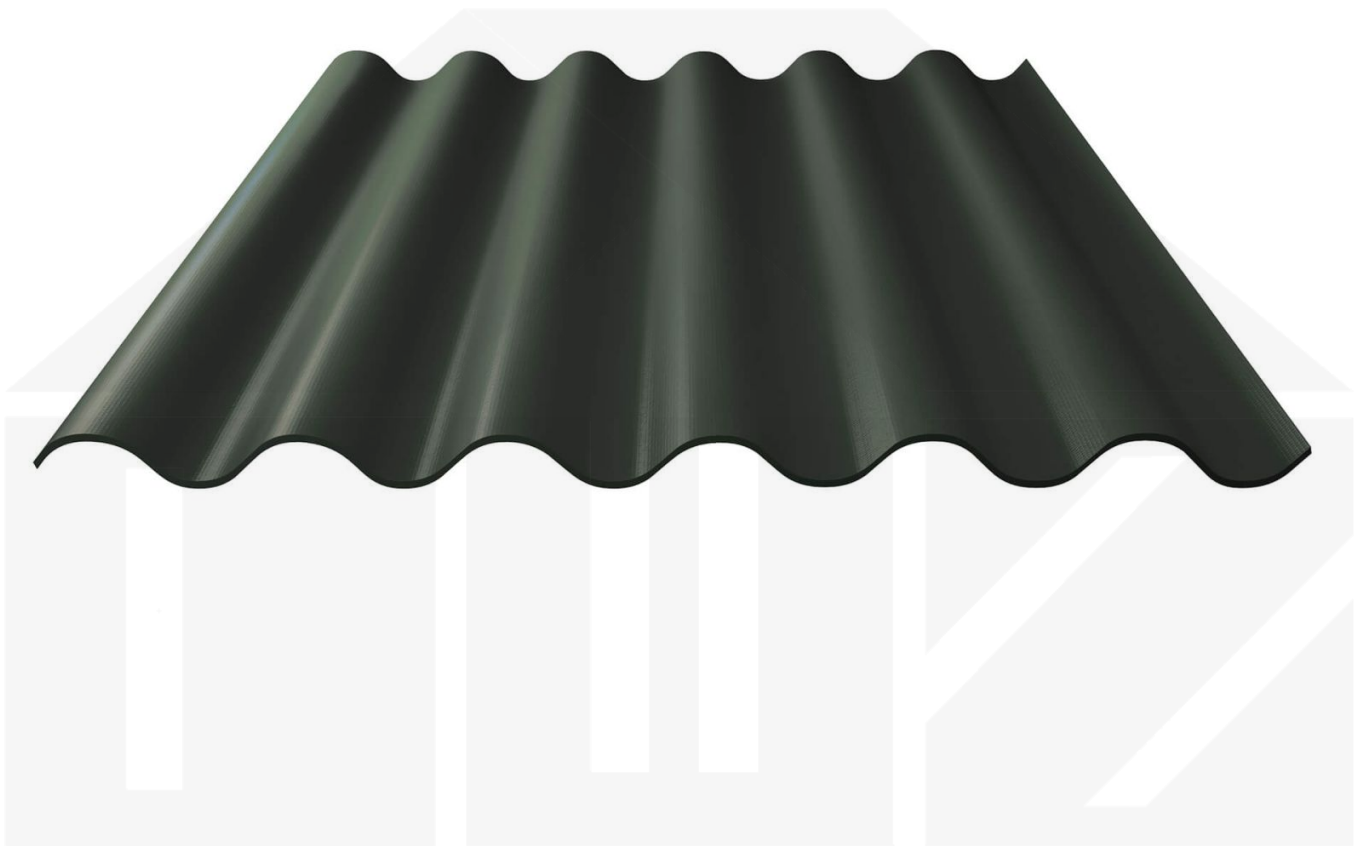

Faserzement Wellplatte Europa Profil 6 | Flaschengrün | 2500 mm

Dach & Wand Zeven

Art. Nr.: 730506012P6250

Beschreibung

Faserzement Wellplatte 177/51 Profil 6

Diese Faserzement Wellplatte Europa als Profil 6 hat eine Stärke von 6,5 mm und neben Naturgrau auch noch vielen anderen RAL-Farben (aus dem Hause Eternit) in Längen von 1,25 bis 2,50 m erhältlich. Diese Faserzementplatten wurden als die stabilsten Faserzement Wellplatten ausgezeichnet. Im Vergleich zu anderen Platten schaffte diese Platte eine Schlagkraft von 1200 Joule - andere erreichten einen Wert von 600 Joule. Die Plattenbreite beträgt 1097 mm, die Nutbreite 1050 mm.

Einsatzbereich

Faserzement Wellplatten sind durchsturzsicher, geräuschkämmend, feuchtregulierend, ammoniakbeständig und umweltfreundlich. Faserzementplatten werden in der Landwirtschaft bei Stallgebäuden, Reithallen und Hallenbau gebraucht sowie im privaten Bereich als Dacheindeckung für Schuppen und Carports eingesetzt.

Dach & Wand Zeven

Hier geht's zum Artikel:

Scannen Sie einfach diesen Barcode mit Ihrem Handy und Sie gelangen direkt zum Produkt mit weiteren Informationen, Bildern, Videos usw.

Technische Details

Zustand	Neu
Profil	6
Profilhöhe	51 mm
Plattenbreite	1097 mm
Nutzbreite	1050 mm
Länge	2500 mm
Material	Faserzement
Stärke	6,50 mm
Beschichtung	Acryl
Struktur	Rau
Farbe	Flaschengrün (? RAL 6007)
Rückseite	Schmutzabweisend
Einsatzbereich	Stallungen, Reithallen, Hallen uvm.
Garantie	20 Jahre Dichtig- und Widerstandsfähigkeit
Dachneigung	min. 12° (20,94 cm/m)
Stützabstand	1,15 m bei 2,50 m Platten 0,90 m bei 2,00 m Platten 1,40 m bei 1,60 m Platte
Verlegerichtung	Von rechts nach links
Montagebedarf	Hochsicke: ca. 2 Schrauben (6,5 x 130 mm) p/m ²
Eigenschaft	Durchsturzsicher, geräuschkämmend, feuchtregulierend, ammoniakbeständig, umweltf
Besonderheit	Inklusive Eckanschnitt zum Abbrechen
Marke	Europa