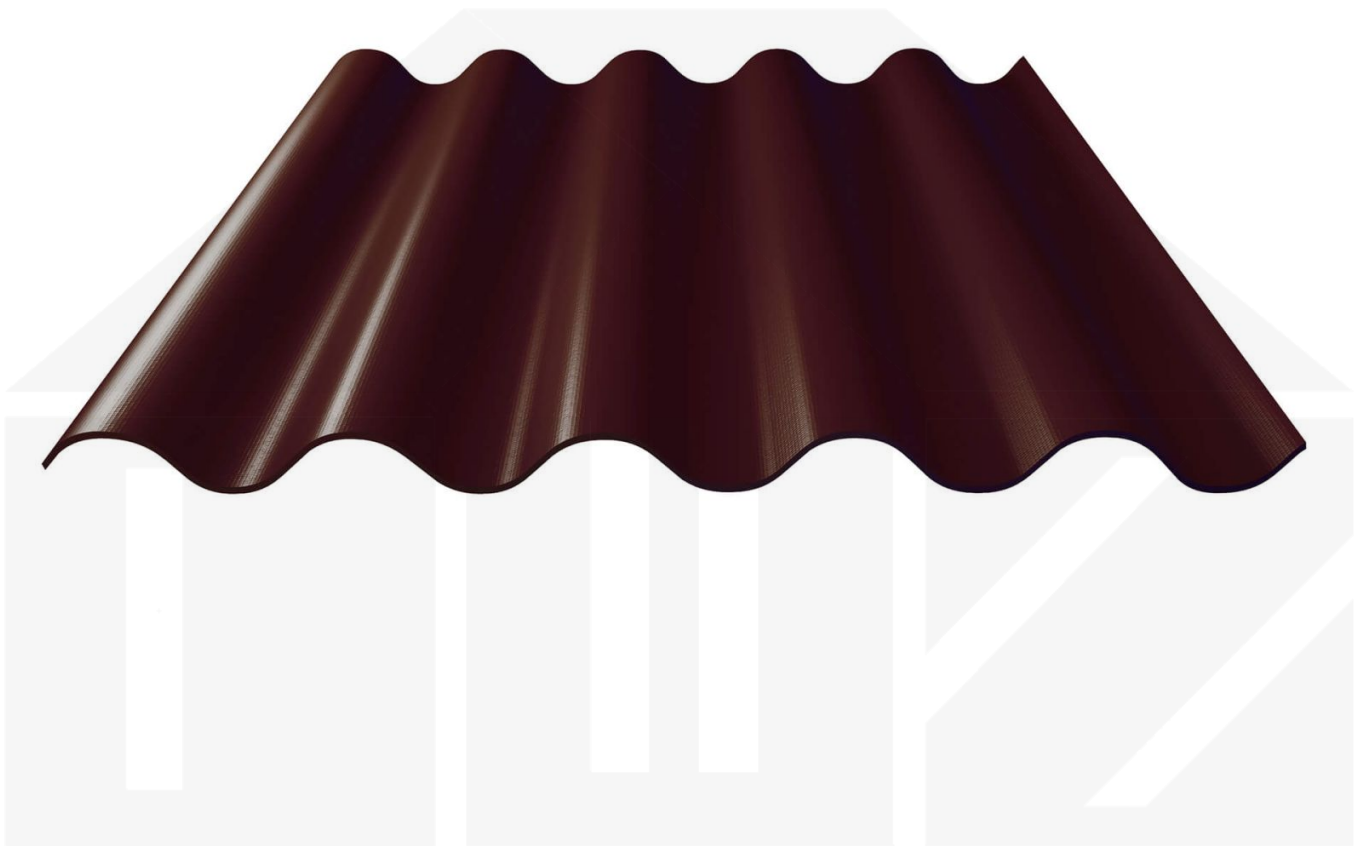

Faserzement Wellplatte Europa Profil 5 | Dunkelbraun | 1600 mm

Dach & Wand Zeven

Art. Nr.: 730508017P5160

Beschreibung

Faserzement Wellplatte 177/51 Profil 5

Diese Faserzement Wellplatte Europa als Profil 5 hat eine Stärke von 6,5 mm und neben Naturgrau auch noch vielen anderen RAL-Farben (aus dem Hause Eternit) in Längen von 1,25 bis 2,50 m erhältlich. Diese Faserzementplatten wurden als die stabilsten Faserzement Wellplatten ausgezeichnet. Im Vergleich zu anderen Platten schaffte diese Platte eine Schlagkraft von 1200 Joule - andere erreichten einen Wert von 600 Joule. Die Plattenbreite beträgt 920 mm, die Nutzbreite 873 mm.

Einsatzbereich

Faserzement Wellplatten sind durchsturzsicher, geräuschkämmend, feuchtreulierend, ammoniakbeständig und umweltfreundlich. Faserzementplatten werden in der Landwirtschaft bei Stallgebäuden, Reithallen und Hallenbau gebraucht sowie im privaten Bereich als Dacheindeckung für Schuppen und Carports eingesetzt.

Dach & Wand Zeven

Hier geht's zum Artikel:

Scannen Sie einfach diesen Barcode mit Ihrem Handy und Sie gelangen direkt zum Produkt mit weiteren Informationen, Bildern, Videos usw.

Technische Details

Zustand	Neu
Profil	5
Profilhöhe	51 mm
Plattenbreite	920 mm
Nutzbreite	873 mm
Länge	1600 mm
Material	Faserzement
Stärke	6,50 mm
Beschichtung	Acryl
Struktur	Rau
Farbe	Dunkelbraun (? RAL 8017)
Rückseite	Schmutzabweisend
Einsatzbereich	Stallungen, Reithallen, Hallen uvm.
Garantie	20 Jahre Dichtig- und Widerstandsfähigkeit
Dachneigung	min. 12° (20,94 cm/m)
Stützabstand	1,15 m bei 2,50 m Platten 0,90 m bei 2,00 m Platten 1,40 m bei 1,60 m Platte
Verlegerichtung	Von rechts nach links
Montagebedarf	Hochsicke: ca. 2 Schrauben (6,5 x 130 mm) p/m ²
Eigenschaft	Durchsturzsicher, geräuschkämmend, feuchtregulierend, ammoniakbeständig, umweltf
Besonderheit	Inklusive Eckanschnitt zum Abbrechen
Marke	Europa