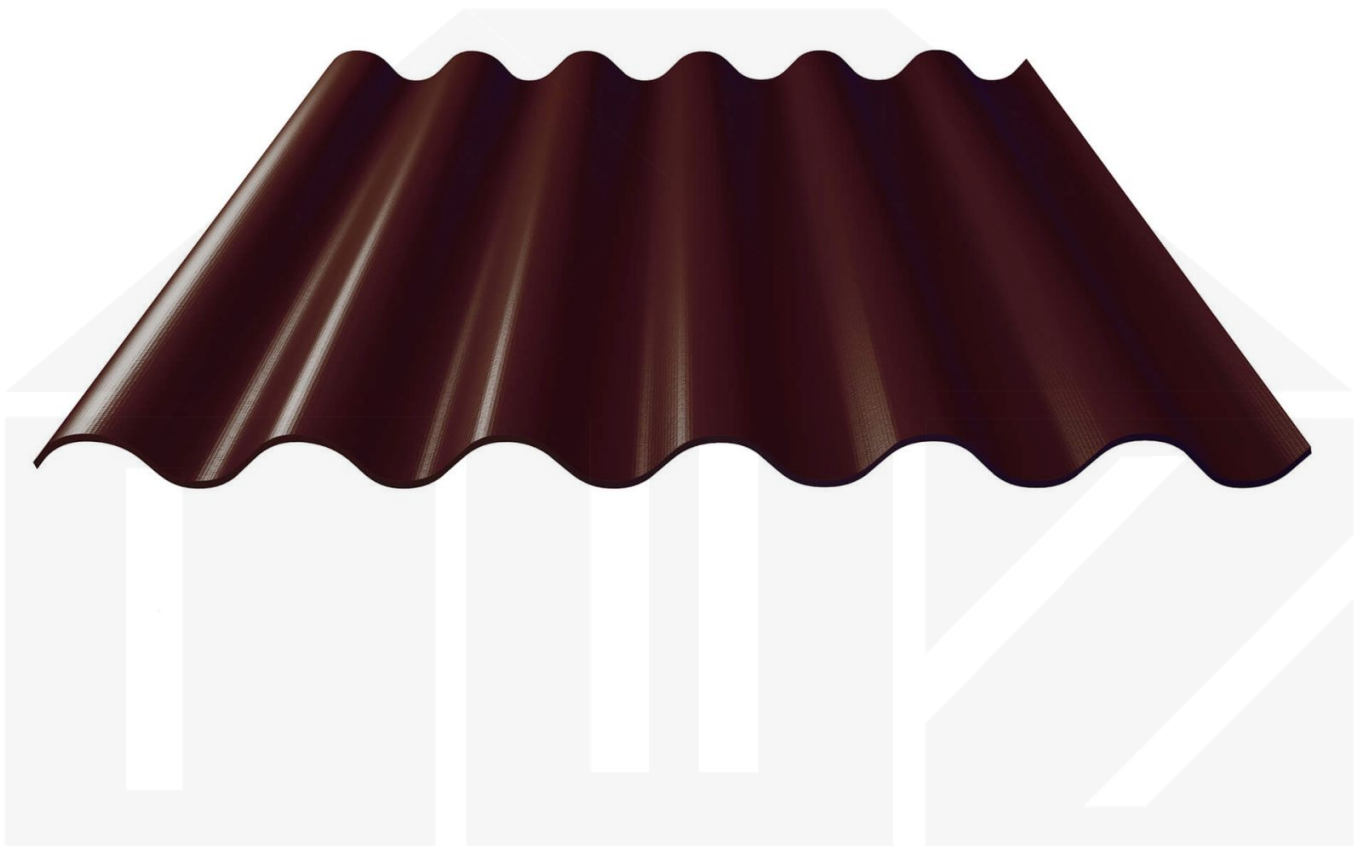

## Faserzement Wellplatte Europa Profil 6 | Dunkelbraun | 1600 mm

Dach & Wand Zeven

Art. Nr.: 730508017P6160

### Faserzement Wellplatte 177/51 Profil 6

Diese Faserzement Wellplatte Europa als Profil 6 hat eine Stärke von 6,5 mm und neben Naturgrau auch noch vielen anderen RAL-Farben (aus dem Hause Eternit) in Längen von 1,25 bis 2,50 m erhältlich. Diese Faserzementplatten wurden als die stabilsten Faserzement Wellplatten ausgezeichnet. Im Vergleich zu anderen Platten schaffte diese Platte eine Schlagkraft von 1200 Joule - andere erreichten einen Wert von 600 Joule. Die Plattenbreite beträgt 1097 mm, die Nutbreite 1050 mm.

### Einsatzbereich

Faserzement Wellplatten sind durchsturzsicher, geräuschkämmend, feuchtregulierend, ammoniakbeständig und umweltfreundlich. Faserzementplatten werden in der Landwirtschaft bei Stallgebäuden, Reithallen und Hallenbau gebraucht sowie im privaten Bereich als Dacheindeckung für Schuppen und Carports eingesetzt.