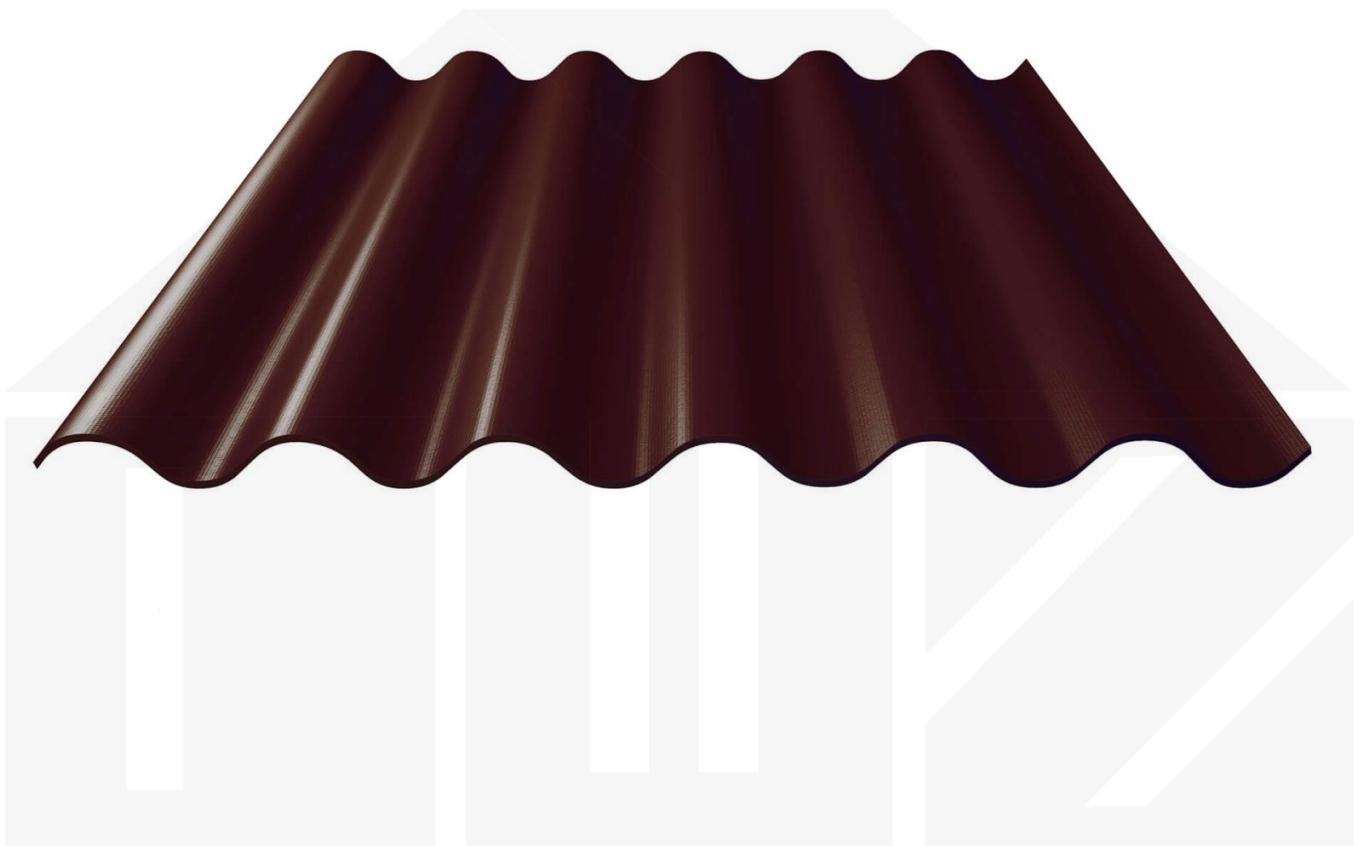

Faserzement Wellplatte Europa Profil 6 | Dunkelbraun | 2500 mm

D a c h & W a n d Z e v e n

Art. Nr.: 730508017P6250

Beschreibung

Faserzement Wellplatte 177/51 Profil 6

Diese Faserzement Wellplatte Europa als Profil 6 hat eine Stärke von 6,5 mm und neben Naturgrau auch noch vielen anderen RAL-Farben (aus dem Hause Eternit) in Längen von 1,25 bis 2,50 m erhältlich. Diese Faserzementplatten wurden als die stabilsten Faserzement Wellplatten ausgezeichnet. Im Vergleich zu anderen Platten schaffte diese Platte eine Schlagkraft von 1200 Joule - andere erreichten einen Wert von 600 Joule. Die Plattenbreite beträgt 1097 mm, die Nutbreite 1050 mm.

Einsatzbereich

Faserzement Wellplatten sind durchsturzsicher, geräuschkämmend, feuchtregulierend, ammoniakbeständig und umweltfreundlich. Faserzementplatten werden in der Landwirtschaft bei Stallgebäuden, Reithallen und Hallenbau gebraucht sowie im privaten Bereich als Dacheindeckung für Schuppen und Carports eingesetzt.

Dach & Wand Zeven

Hier geht's zum Artikel:

Scannen Sie einfach diesen Barcode mit Ihrem Handy und Sie gelangen direkt zum Produkt mit weiteren Informationen, Bildern, Videos usw.

Technische Details	
Zustand	Neu
Profil	6
Profilhöhe	51 mm
Plattenbreite	1097 mm
Nutzbreite	1050 mm
Länge	2500 mm
Material	Faserzement
Stärke	6,50 mm
Beschichtung	Acryl
Struktur	Rau
Farbe	Dunkelbraun (? RAL 8017)
Rückseite	Schmutzabweisend
Einsatzbereich	Stallungen, Reithallen, Hallen uvm.
Garantie	20 Jahre Dichtig- und Widerstandsfähigkeit
Dachneigung	min. 12° (20,94 cm/m)
Stützabstand	1,15 m bei 2,50 m Platten 0,90 m bei 2,00 m Platten 1,40 m bei 1,60 m Platte
Verlegerichtung	Von rechts nach links
Montagebedarf	Hochsicke: ca. 2 Schrauben (6,5 x 130 mm) p/m ²
Eigenschaft	Durchsturzsicher, geräuschkämmend, feuchtregulierend, ammoniakbeständig, umweltf
Besonderheit	Inklusive Eckanschnitt zum Abbrechen
Marke	Europa