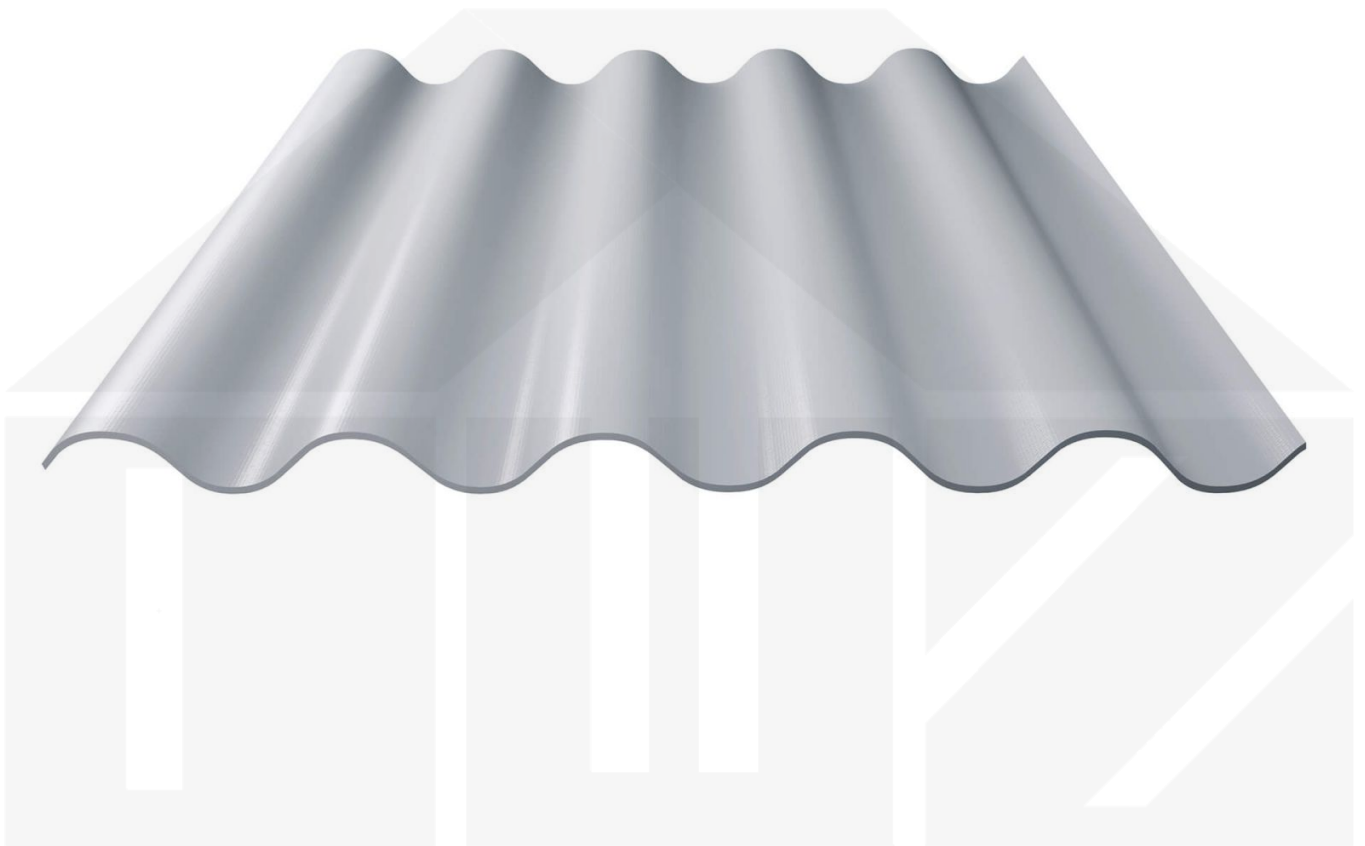

Faserzement Wellplatte Europa Profil 5 | Wolkengrau | 1250 mm

Dach & Wand Zeven

Art. Nr.: 730509002P5125

Beschreibung

Faserzement Wellplatte 177/51 Profil 5

Diese Faserzement Wellplatte Europa als Profil 5 hat eine Stärke von 6,5 mm und neben Naturgrau auch noch vielen anderen RAL-Farben (aus dem Hause Eternit) in Längen von 1,25 bis 2,50 m erhältlich. Diese Faserzementplatten wurden als die stabilsten Faserzement Wellplatten ausgezeichnet. Im Vergleich zu anderen Platten schaffte diese Platte eine Schlagkraft von 1200 Joule - andere erreichten einen Wert von 600 Joule. Die Plattenbreite beträgt 920 mm, die Nutbreite 873 mm.

Einsatzbereich

Faserzement Wellplatten sind durchsturzsicher, geräuschkämmend, feuchtregulierend, ammoniakbeständig und umweltfreundlich. Faserzementplatten werden in der Landwirtschaft bei Stallgebäuden, Reithallen und Hallenbau gebraucht sowie im privaten Bereich als Dacheindeckung für Schuppen und Carports eingesetzt.

Dach & Wand Zeven

Hier geht's zum Artikel:

Scannen Sie einfach diesen Barcode mit Ihrem Handy und Sie gelangen direkt zum Produkt mit weiteren Informationen, Bildern, Videos usw.

Technische Details

Zustand	Neu
Profil	5
Profilhöhe	51 mm
Plattenbreite	920 mm
Nutzbreite	873 mm
Länge	1250 mm
Material	Faserzement
Stärke	6,50 mm
Beschichtung	Acryl
Struktur	Rau
Farbe	Wolkengrau (? RAL 9002)
Rückseite	Schmutzabweisend
Einsatzbereich	Stallungen, Reithallen, Hallen uvm.
Garantie	20 Jahre Dichtig- und Widerstandsfähigkeit
Dachneigung	min. 12° (20,94 cm/m)
Stützabstand	1,15 m bei 2,50 m Platten 0,90 m bei 2,00 m Platten 1,40 m bei 1,60 m Platte
Verlegerichtung	Von rechts nach links
Montagebedarf	Hochsicke: ca. 2 Schrauben (6,5 x 130 mm) p/m ²
Eigenschaft	Durchsturzsicher, geräuschkämmend, feuchtregulierend, ammoniakbeständig, umweltf
Besonderheit	Inklusive Eckanschnitt zum Abbrechen
Marke	Europa