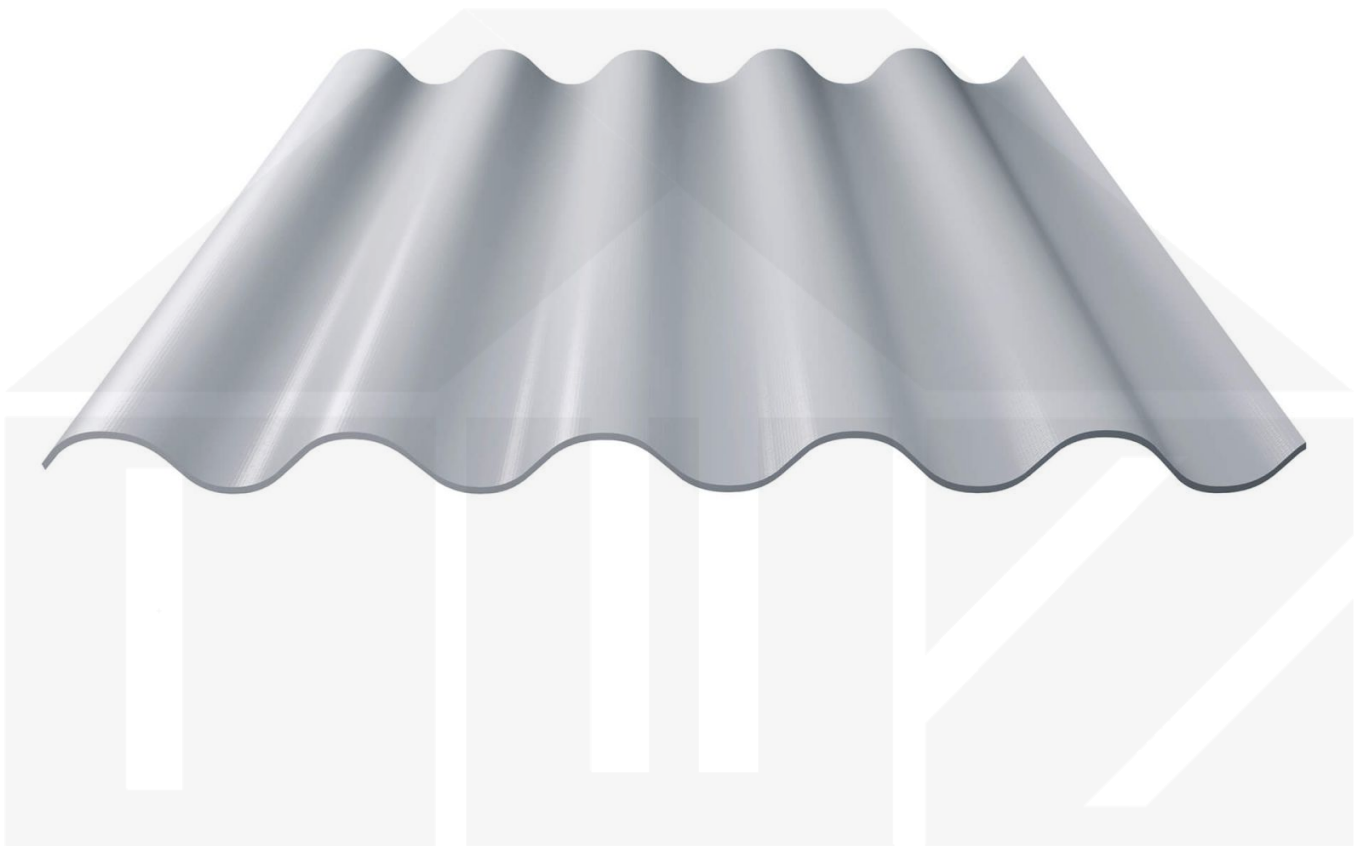

Faserzement Wellplatte Europa Profil 5 | Wolkengrau | 2000 mm

Dach & Wand Zeven

Art. Nr.: 730509002P5200

Beschreibung

Faserzement Wellplatte 177/51 Profil 5

Diese Faserzement Wellplatte Europa als Profil 5 hat eine Stärke von 6,5 mm und neben Naturgrau auch noch vielen anderen RAL-Farben (aus dem Hause Eternit) in Längen von 1,25 bis 2,50 m erhältlich. Diese Faserzementplatten wurden als die stabilsten Faserzement Wellplatten ausgezeichnet. Im Vergleich zu anderen Platten schaffte diese Platte eine Schlagkraft von 1200 Joule - andere erreichten einen Wert von 600 Joule. Die Plattenbreite beträgt 920 mm, die Nutzbreite 873 mm.

Einsatzbereich

Faserzement Wellplatten sind durchsturzsicher, geräuschkämmend, feuchtregulierend, ammoniakbeständig und umweltfreundlich. Faserzementplatten werden in der Landwirtschaft bei Stallgebäuden, Reithallen und Hallenbau gebraucht sowie im privaten Bereich als Dacheindeckung für Schuppen und Carports eingesetzt.

Dach & Wand Zeven

Hier geht's zum Artikel:

Scannen Sie einfach diesen Barcode mit Ihrem Handy und Sie gelangen direkt zum Produkt mit weiteren Informationen, Bildern, Videos usw.

Technische Details	
Zustand	Neu
Profil	5
Profilhöhe	51 mm
Plattenbreite	920 mm
Nutzbreite	873 mm
Länge	2000 mm
Material	Faserzement
Stärke	6,50 mm
Beschichtung	Acryl
Struktur	Rau
Farbe	Wolkengrau (? RAL 9002)
Rückseite	Schmutzabweisend
Einsatzbereich	Stallungen, Reithallen, Hallen uvm.
Garantie	20 Jahre Dichtig- und Widerstandsfähigkeit
Dachneigung	min. 12° (20,94 cm/m)
Stützabstand	1,15 m bei 2,50 m Platten 0,90 m bei 2,00 m Platten 1,40 m bei 1,60 m Platte
Verlegerichtung	Von rechts nach links
Montagebedarf	Hochsicke: ca. 2 Schrauben (6,5 x 130 mm) p/m ²
Eigenschaft	Durchsturzsicher, geräuschkämmend, feuchtregulierend, ammoniakbeständig, umweltf
Besonderheit	Inklusive Eckanschnitt zum Abbrechen
Marke	Europa