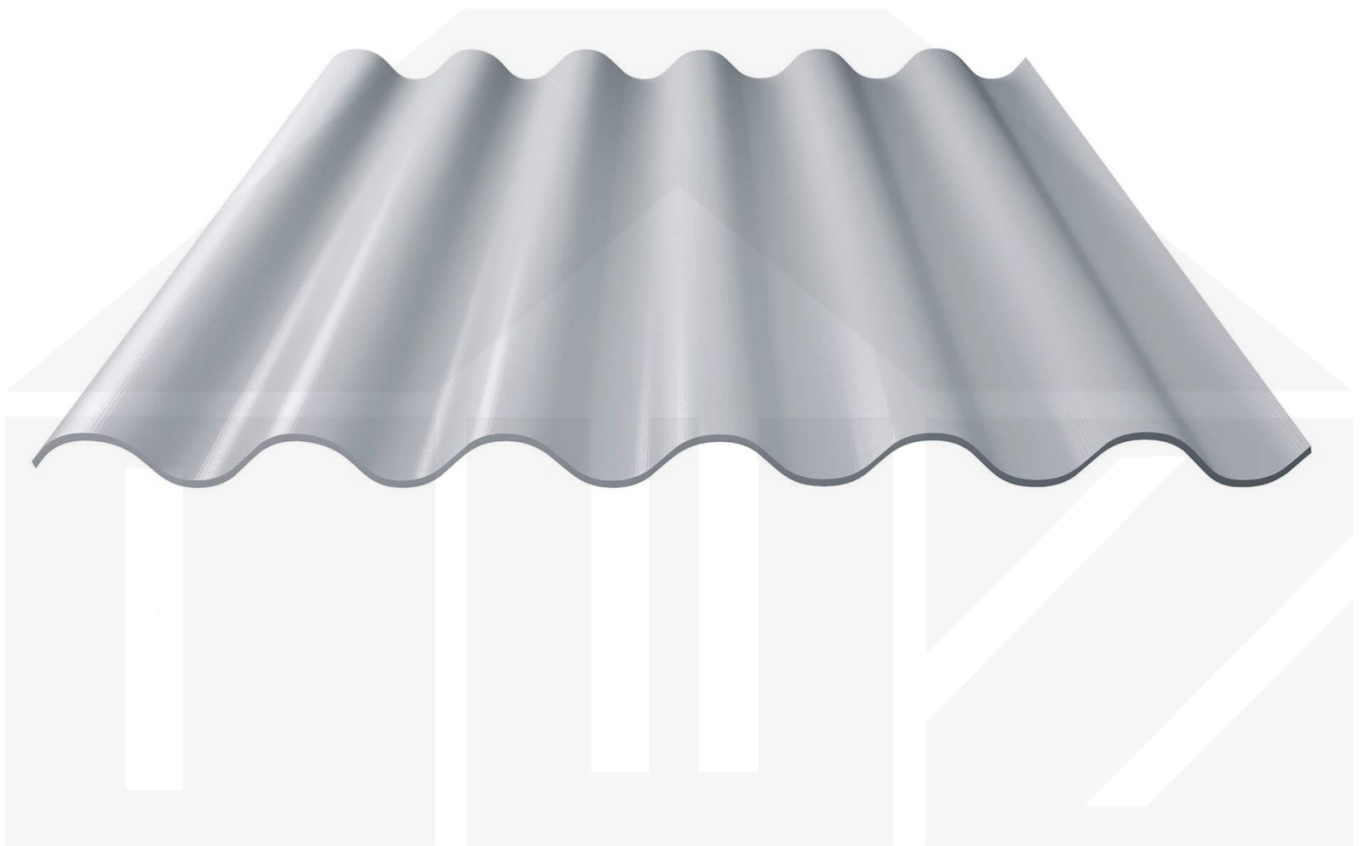

Faserzement Wellplatte Europa Profil 6 | Wolkengrau | 2500 mm

Dach & Wand Zeven

Art. Nr.: 730509002P6250

Beschreibung

Faserzement Wellplatte 177/51 Profil 6

Diese Faserzement Wellplatte Europa als Profil 6 hat eine Stärke von 6,5 mm und neben Naturgrau auch noch vielen anderen RAL-Farben (aus dem Hause Eternit) in Längen von 1,25 bis 2,50 m erhältlich. Diese Faserzementplatten wurden als die stabilsten Faserzement Wellplatten ausgezeichnet. Im Vergleich zu anderen Platten schaffte diese Platte eine Schlagkraft von 1200 Joule - andere erreichten einen Wert von 600 Joule. Die Plattenbreite beträgt 1097 mm, die Nutbreite 1050 mm.

Einsatzbereich

Faserzement Wellplatten sind durchsturzsicher, geräuschkämmend, feuchtregulierend, ammoniakbeständig und umweltfreundlich. Faserzementplatten werden in der Landwirtschaft bei Stallgebäuden, Reithallen und Hallenbau gebraucht sowie im privaten Bereich als Dacheindeckung für Schuppen und Carports eingesetzt.

Dach & Wand Zeven

Hier geht's zum Artikel:

Scannen Sie einfach diesen Barcode mit Ihrem Handy und Sie gelangen direkt zum Produkt mit weiteren Informationen, Bildern, Videos usw.

Technische Details

Zustand	Neu
Profil	6
Profilhöhe	51 mm
Plattenbreite	1097 mm
Nutzbreite	1050 mm
Länge	2500 mm
Material	Faserzement
Stärke	6,50 mm
Beschichtung	Acryl
Struktur	Rau
Farbe	Wolkengrau (? RAL 9002)
Rückseite	Schmutzabweisend
Einsatzbereich	Stallungen, Reithallen, Hallen uvm.
Garantie	20 Jahre Dichtig- und Widerstandsfähigkeit
Dachneigung	min. 12° (20,94 cm/m)
Stützabstand	1,15 m bei 2,50 m Platten 0,90 m bei 2,00 m Platten 1,40 m bei 1,60 m Platte
Verlegerichtung	Von rechts nach links
Montagebedarf	Hochsicke: ca. 2 Schrauben (6,5 x 130 mm) p/m ²
Eigenschaft	Durchsturzsicher, geräuschkämmend, feuchtregulierend, ammoniakbeständig, umweltf
Besonderheit	Inklusive Eckanschnitt zum Abbrechen
Marke	Europa