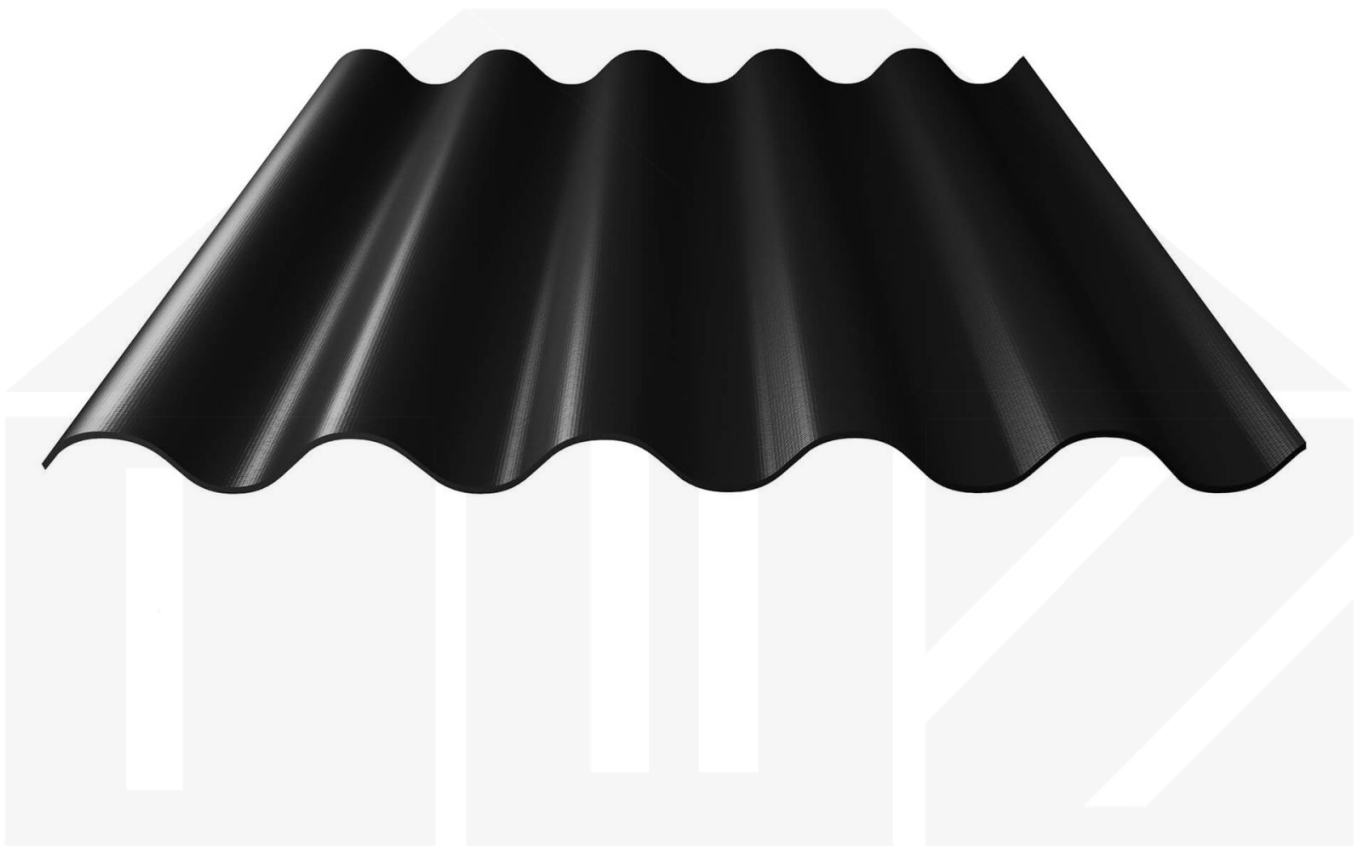

Faserzement Wellplatte Europa Profil 5 | Anthrazitschwarz | 1250 mm

Dach & Wand Zeven

Art. Nr.: 730509004P5125

Beschreibung

Faserzement Wellplatte 177/51 Profil 5

Diese Faserzement Wellplatte Europa als Profil 5 hat eine Stärke von 6,5 mm und neben Naturgrau auch noch vielen anderen RAL-Farben (aus dem Hause Eternit) in Längen von 1,25 bis 2,50 m erhältlich. Diese Faserzementplatten wurden als die stabilsten Faserzement Wellplatten ausgezeichnet. Im Vergleich zu anderen Platten schaffte diese Platte eine Schlagkraft von 1200 Joule - andere erreichten einen Wert von 600 Joule. Die Plattenbreite beträgt 920 mm, die Nutbreite 873 mm.

Einsatzbereich

Faserzement Wellplatten sind durchsturzsicher, geräuschkämmend, feuchtregulierend, ammoniakbeständig und umweltfreundlich. Faserzementplatten werden in der Landwirtschaft bei Stallgebäuden, Reithallen und Hallenbau gebraucht sowie im privaten Bereich als Dacheindeckung für Schuppen und Carports eingesetzt.

Dach & Wand Zeven

Hier geht's zum Artikel:

Scannen Sie einfach diesen Barcode mit Ihrem Handy und Sie gelangen direkt zum Produkt mit weiteren Informationen, Bildern, Videos usw.

Technische Details

Zustand	Neu
Profil	5
Profilhöhe	51 mm
Plattenbreite	920 mm
Nutzbreite	873 mm
Länge	1250 mm
Material	Faserzement
Stärke	6,50 mm
Beschichtung	Acryl
Struktur	Rau
Farbe	Anthrazitschwarz (? RAL 9004)
Rückseite	Schmutzabweisend
Einsatzbereich	Stallungen, Reithallen, Hallen uvm.
Garantie	20 Jahre Dichtig- und Widerstandsfähigkeit
Dachneigung	min. 12° (20,94 cm/m)
Stützabstand	1,15 m bei 2,50 m Platten 0,90 m bei 2,00 m Platten 1,40 m bei 1,60 m Platte
Verlegerichtung	Von rechts nach links
Montagebedarf	Hochsicke: ca. 2 Schrauben (6,5 x 130 mm) p/m ²
Eigenschaft	Durchsturzsicher, geräuschkämmend, feuchtregulierend, ammoniakbeständig, umweltf
Besonderheit	Inklusive Eckanschnitt zum Abbrechen
Marke	Europa