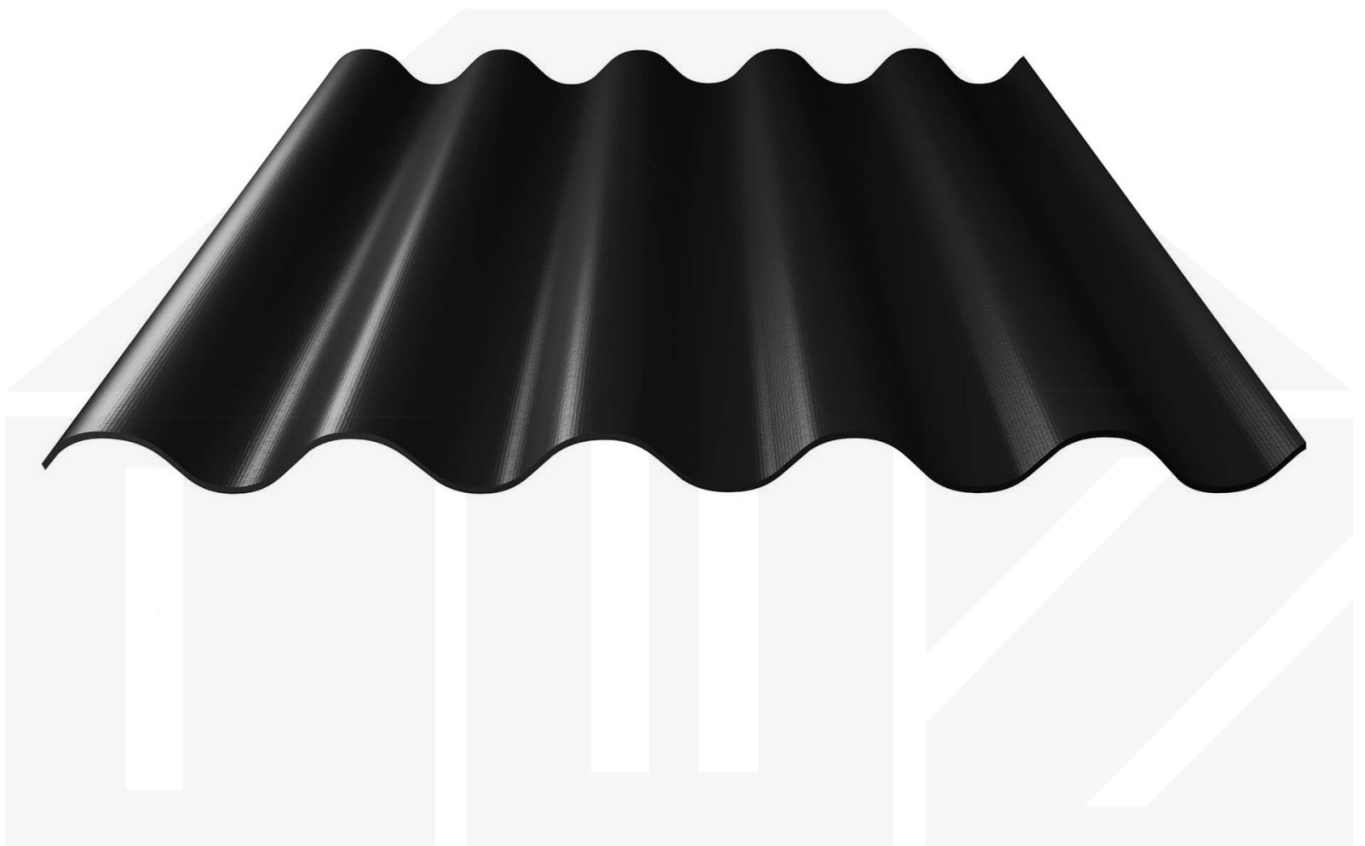

Faserzement Wellplatte Europa Profil 5 | Anthrazitschwarz | 1600 mm

D a c h & W a n d Z e v e n

Art. Nr.: 730509004P5160

Beschreibung

Faserzement Wellplatte 177/51 Profil 5

Diese Faserzement Wellplatte Europa als Profil 5 hat eine Stärke von 6,5 mm und neben Naturgrau auch noch vielen anderen RAL-Farben (aus dem Hause Eternit) in Längen von 1,25 bis 2,50 m erhältlich. Diese Faserzementplatten wurden als die stabilsten Faserzement Wellplatten ausgezeichnet. Im Vergleich zu anderen Platten schaffte diese Platte eine Schlagkraft von 1200 Joule - andere erreichten einen Wert von 600 Joule. Die Plattenbreite beträgt 920 mm, die Nutbreite 873 mm.

Einsatzbereich

Faserzement Wellplatten sind durchsturzsicher, geräuschkämmend, feuchtregulierend, ammoniakbeständig und umweltfreundlich. Faserzementplatten werden in der Landwirtschaft bei Stallgebäuden, Reithallen und Hallenbau gebraucht sowie im privaten Bereich als Dacheindeckung für Schuppen und Carports eingesetzt.

Dach & Wand Zeven

Hier geht's zum Artikel:

Scannen Sie einfach diesen Barcode mit Ihrem Handy und Sie gelangen direkt zum Produkt mit weiteren Informationen, Bildern, Videos usw.

Technische Details

Zustand	Neu
Profil	5
Profilhöhe	51 mm
Plattenbreite	920 mm
Nutzbreite	873 mm
Länge	1600 mm
Material	Faserzement
Stärke	6,50 mm
Beschichtung	Acryl
Struktur	Rau
Farbe	Anthrazitschwarz (? RAL 9004)
Rückseite	Schmutzabweisend
Einsatzbereich	Stallungen, Reithallen, Hallen uvm.
Garantie	20 Jahre Dichtig- und Widerstandsfähigkeit
Dachneigung	min. 12° (20,94 cm/m)
Stützabstand	1,15 m bei 2,50 m Platten 0,90 m bei 2,00 m Platten 1,40 m bei 1,60 m Platte
Verlegerichtung	Von rechts nach links
Montagebedarf	Hochsicke: ca. 2 Schrauben (6,5 x 130 mm) p/m ²
Eigenschaft	Durchsturzsicher, geräuschkämmend, feuchtregulierend, ammoniakbeständig, umweltf
Besonderheit	Inklusive Eckanschnitt zum Abbrechen
Marke	Europa