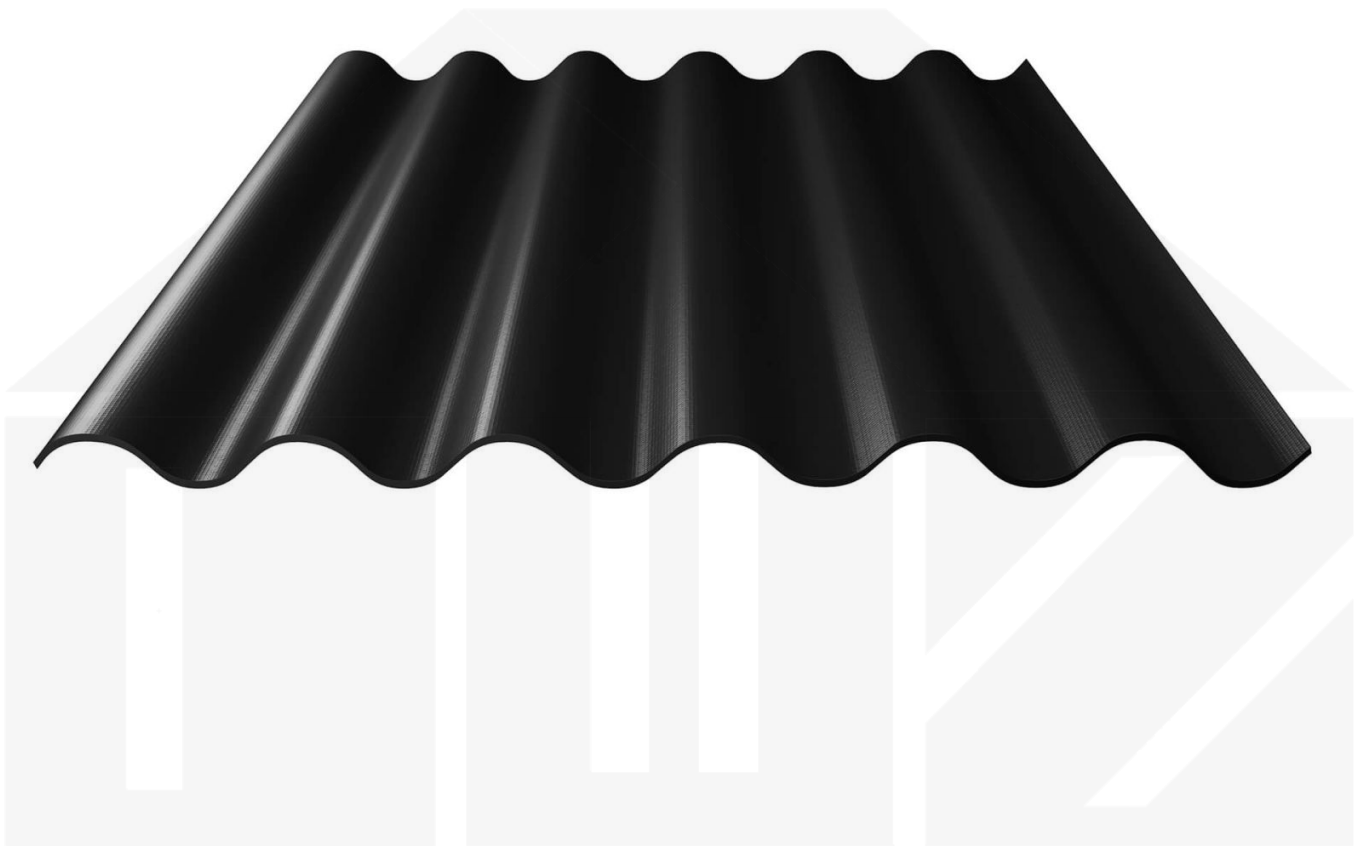

## Faserzement Wellplatte Europa Profil 6 | Anthrazitschwarz | 1600 mm

D a c h & W a n d Z e v e n

Art. Nr.: 730509004P6160

### Faserzement Wellplatte 177/51 Profil 6

Diese Faserzement Wellplatte Europa als Profil 6 hat eine Stärke von 6,5 mm und neben Naturgrau auch noch vielen anderen RAL-Farben (aus dem Hause Eternit) in Längen von 1,25 bis 2,50 m erhältlich. Diese Faserzementplatten wurden als die stabilsten Faserzement Wellplatten ausgezeichnet. Im Vergleich zu anderen Platten schaffte diese Platte eine Schlagkraft von 1200 Joule - andere erreichten einen Wert von 600 Joule. Die Plattenbreite beträgt 1097 mm, die Nutbreite 1050 mm.

### Einsatzbereich

Faserzement Wellplatten sind durchsturzsicher, geräuschkämmend, feuchtreulierend, ammoniakbeständig und umweltfreundlich. Faserzementplatten werden in der Landwirtschaft bei Stallgebäuden, Reithallen und Hallenbau gebraucht sowie im privaten Bereich als Dacheindeckung für Schuppen und Carports eingesetzt.

### Besonderheit

Stärkste Faserzement Wellplatte Europas! Inklusive Eckanschnitt der Platten, dass für eine einfache Montage des Daches sorgt.