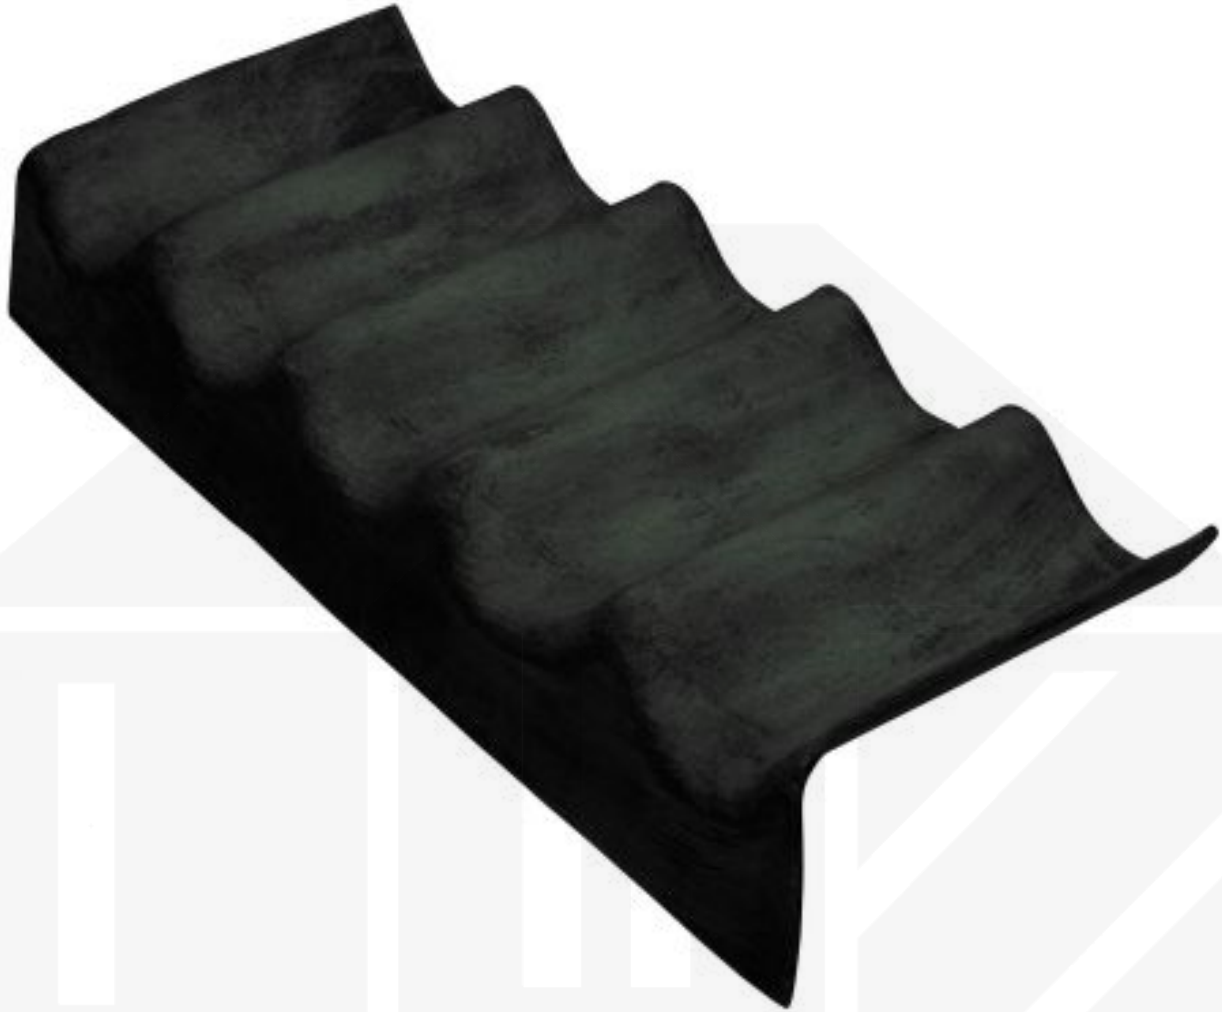

Traufenfußstück | Profil 5 | Dunkelgrün

Art. Nr.: 73050TFP56012

Link Webshop: <https://www.dwz-shop.de/traufenfussstueck-profil-5-dunkelgruen-73050tfp56012.html>

Beschreibung

Für den Abschluss der Traufe

Tech. Details

Zustand	Neu
Länge	920 mm
Nutzlänge	873 mm
Länge A	27 cm
Länge B	15 cm
Winkel	100°
Gewicht (ca.)	3,00 kg
Material	Faserzement
Beschichtung	Acryl
Struktur	Rau
Profil	5
Farbe	Dunkelgrün (ähnlich RAL 6012)
Rückseite	Schmutzabweisend
Einsatzbereich	Für eine kontrollierte Wasserableitung an der Rinnenseite