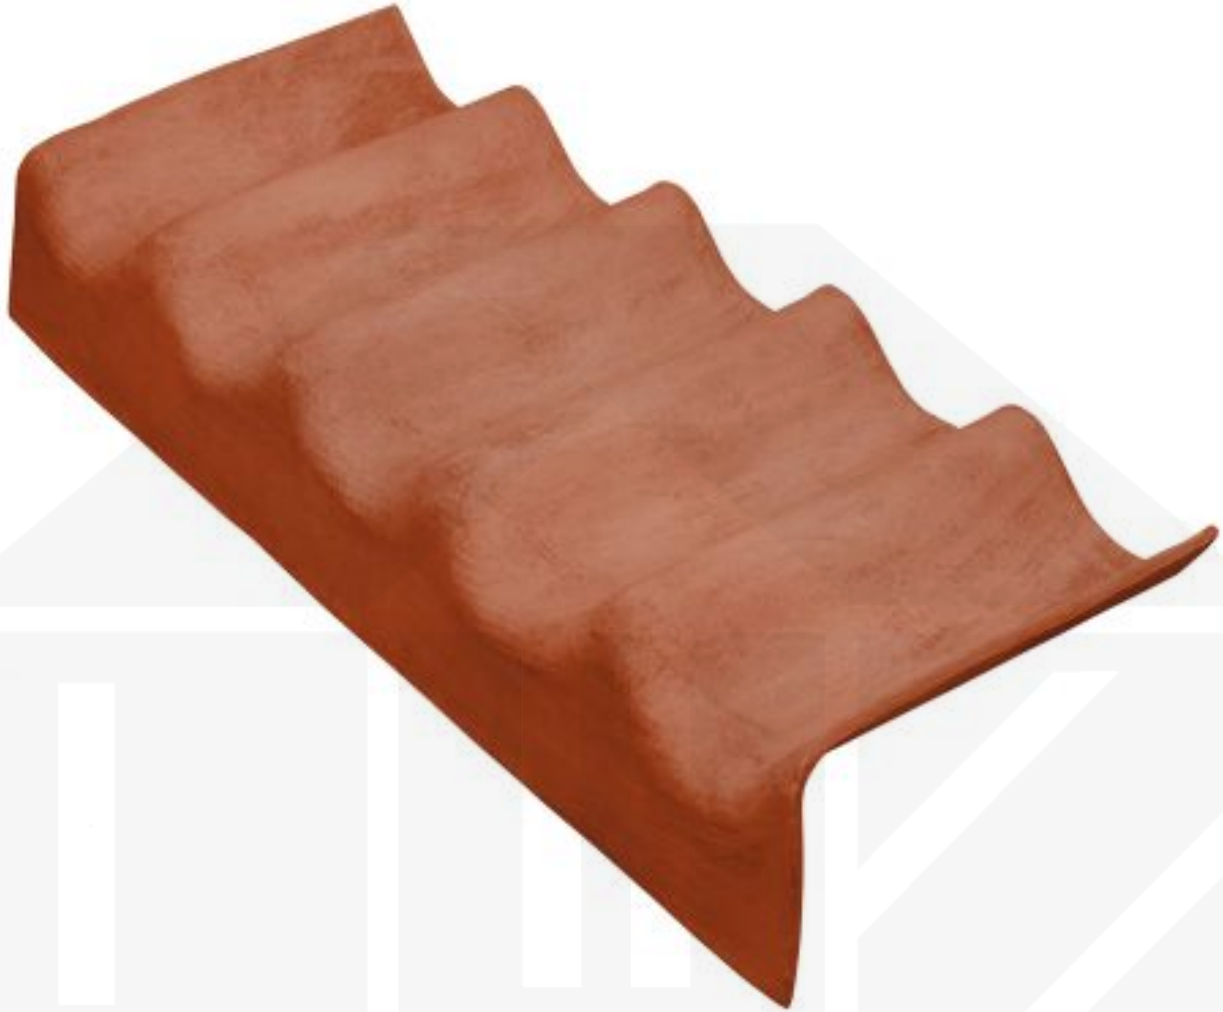

Traufenfußstück | Profil 5 | Ziegelrot

Art. Nr.: 73050TFP58004

Link Webshop: <https://www.dwz-shop.de/traufenfussstueck-profil-5-ziegelrot-73050tfp58004.html>

Beschreibung

Für den Abschluss der Traufe

Tech. Details

Zustand	Neu
Länge	920 mm
Nutzlänge	873 mm
Länge A	27 cm
Länge B	15 cm
Winkel	100°
Gewicht (ca.)	3,00 kg
Material	Faserzement
Beschichtung	Acryl
Struktur	Rau
Profil	5
Farbe	Ziegelrot (ähnlich RAL 8004)
Rückseite	Schmutzabweisend
Einsatzbereich	Für eine kontrollierte Wasserableitung an der Rinnenseite