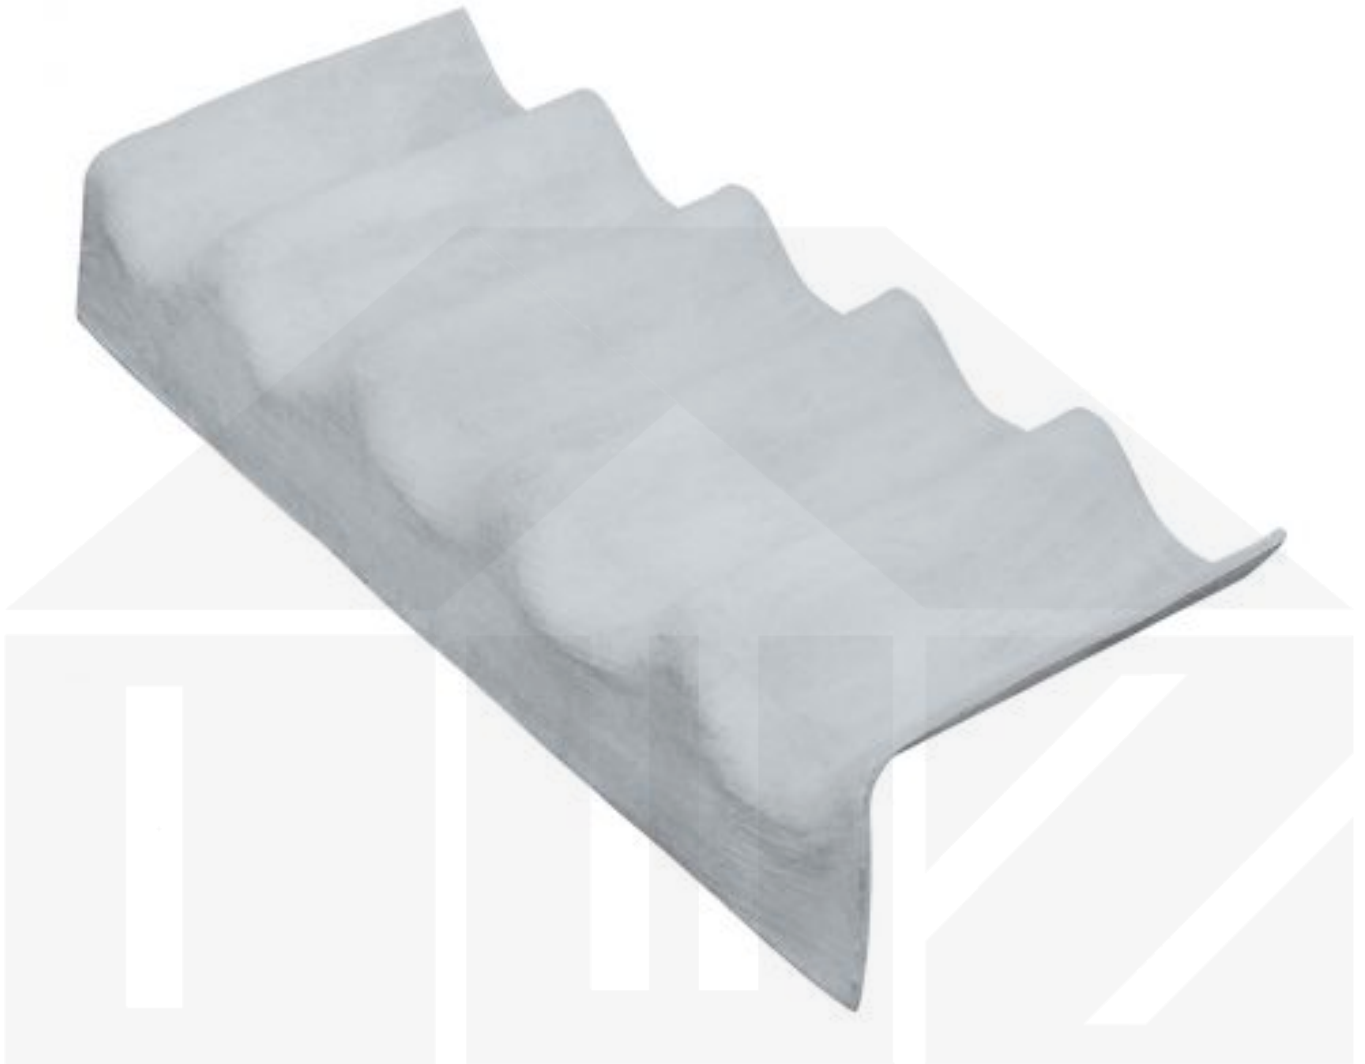

Traufenfußstück | Profil 5 | Wolkengrau

Dach & Wand Zeven

Art. Nr.: 73050TFP59002

Link Webshop: <https://www.dwz-shop.de/traufenfussstueck-profil-5-wolkengrau-73050tfp59002.html>

Beschreibung

Für den Abschluss der Traufe

Tech. Details

Zustand	Neu
Länge	920 mm
Nutzlänge	873 mm
Länge A	27 cm
Länge B	15 cm
Winkel	100°
Gewicht (ca.)	3,00 kg
Material	Faserzement
Beschichtung	Acryl
Struktur	Rau
Profil	5
Farbe	Wolkengrau (ähnlich RAL 9002)
Rückseite	Schmutzabweisend
Einsatzbereich	Für eine kontrollierte Wasserableitung an der Rinnenseite