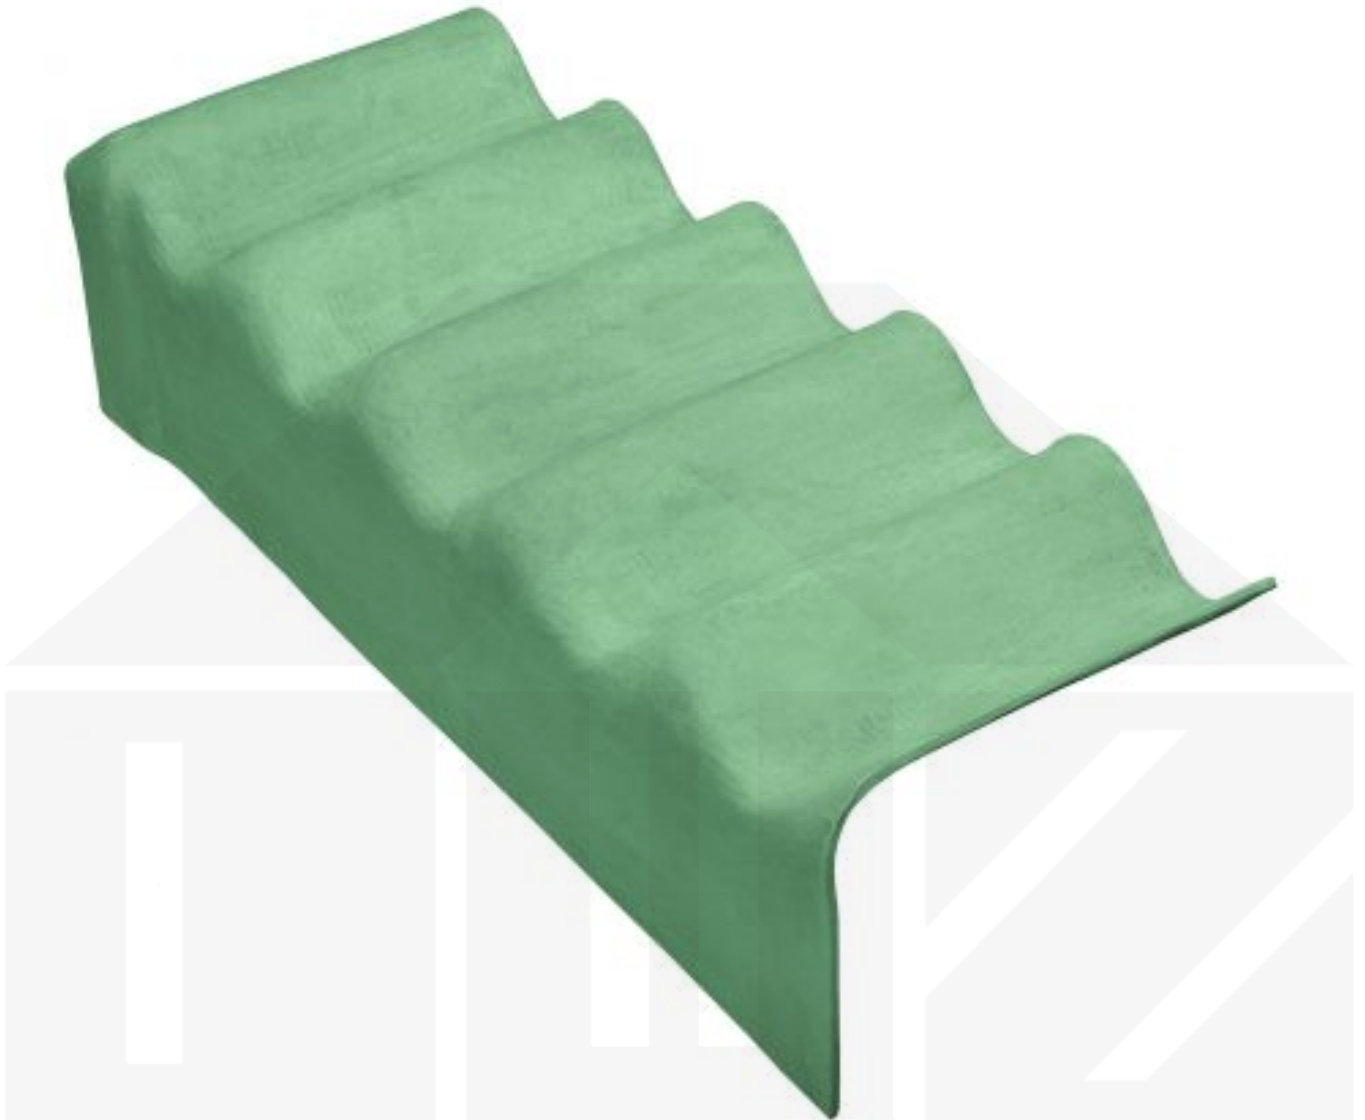

## Wellpulthaube | Profil 5 | Grün

Dach & Wand Zeven

Art. Nr.: 73050WPH56010

Link Webshop: <https://www.dwz-shop.de/wellpulthaube-profil-5-gruen-73050wph56010.html>

## Beschreibung

Für den Abschluss des Firsts eines Pultdaches

### Tech. Details

Zustand	Neu
Länge	920 mm
Nutzlänge	873 mm
Länge A	35 cm
Länge B	24 cm
Winkel	90°
Gewicht (ca.)	9,50 kg
Material	Faserzement
Beschichtung	Acryl
Struktur	Rau
Profil	5
Farbe	Grün (ähnlich RAL 6010)
Rückseite	Schmutzabweisend
Einsatzbereich	Für den Abschluss des Firsts eines Pultdaches