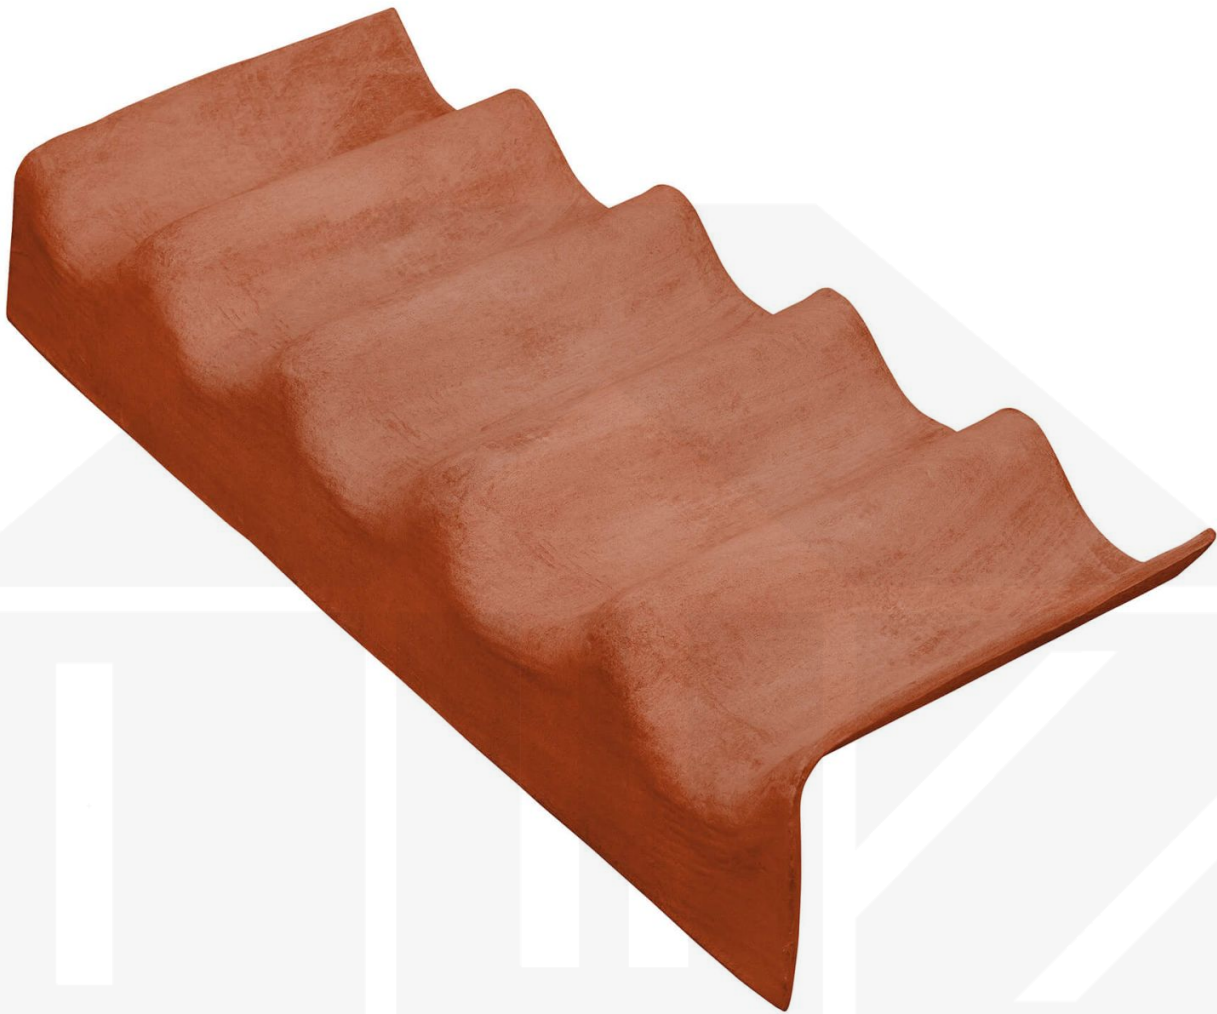

Wellpulthaube | Profil 5 | Ziegelrot

Dach & Wand Zeven

Art. Nr.: 73050WPH58004

Hier geht's zum Artikel:

Scannen Sie einfach diesen Barcode mit Ihrem Handy und Sie gelangen direkt zum Produkt mit weiteren Informationen, Bildern, Videos usw.

Beschreibung

Für den Abschluss des Firsts eines Pultdaches

Hier geht's zum Artikel:

Scannen Sie einfach diesen Barcode mit Ihrem Handy und Sie gelangen direkt zum Produkt mit weiteren Informationen, Bildern, Videos usw.

Technische Details	
Ausführung	Wellpulthaube
Beschichtung	Acryl
Einsatzbereich	Abschluss First Pultdach
Farbe	Ziegelrot (? RAL 8004)
Länge	920 mm
Länge A	35 cm
Länge B	24 cm
Marke	Europa
Material	Faserzement
Nutzlänge	873 mm
Profil	5
Rückseite	Schmutzabweisend
Struktur	Rau
Winkel	90°
Zustand	Neu