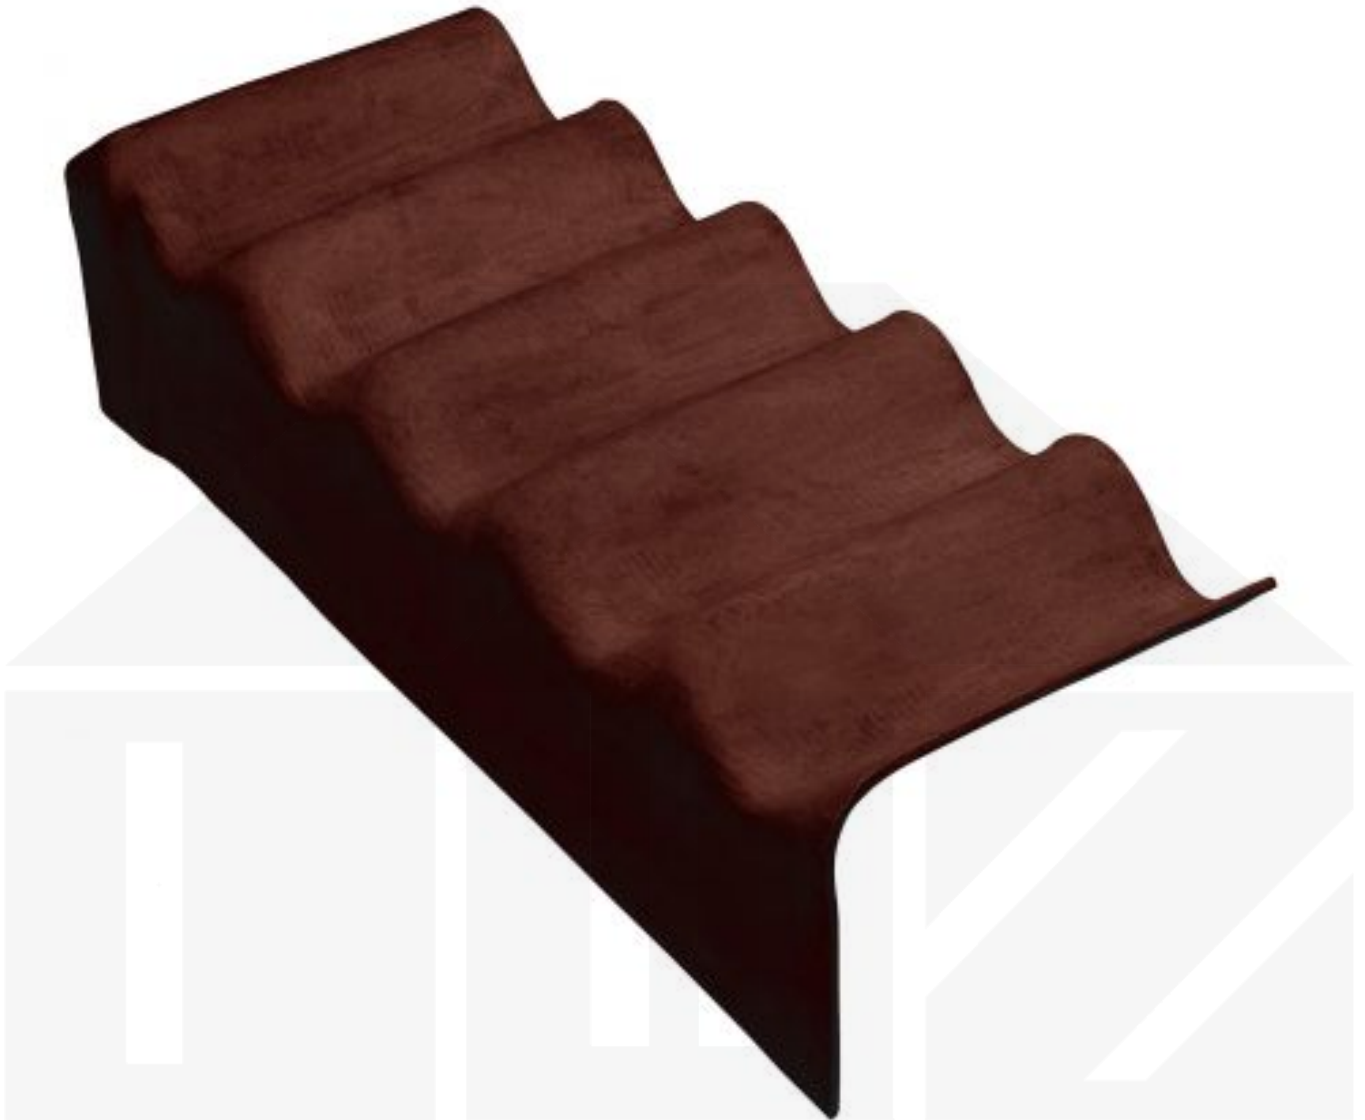

Wellpulthaube | Profil 5 | Rotbraun

Art. Nr.: 73050WPH58012

Link Webshop: <https://www.dwz-shop.de/wellpulthaube-profil-5-rotbraun-73050wph58012.html>

Beschreibung

Für den Abschluss des Firsts eines Pultdaches

Tech. Details

Zustand	Neu
Länge	920 mm
Nutzlänge	873 mm
Länge A	35 cm
Länge B	24 cm
Winkel	90°
Gewicht (ca.)	9,50 kg
Material	Faserzement
Beschichtung	Acryl
Struktur	Rau
Profil	5
Farbe	Rotbraun (ähnlich RAL 8012)
Rückseite	Schmutzabweisend
Einsatzbereich	Für den Abschluss des Firsts eines Pultdaches