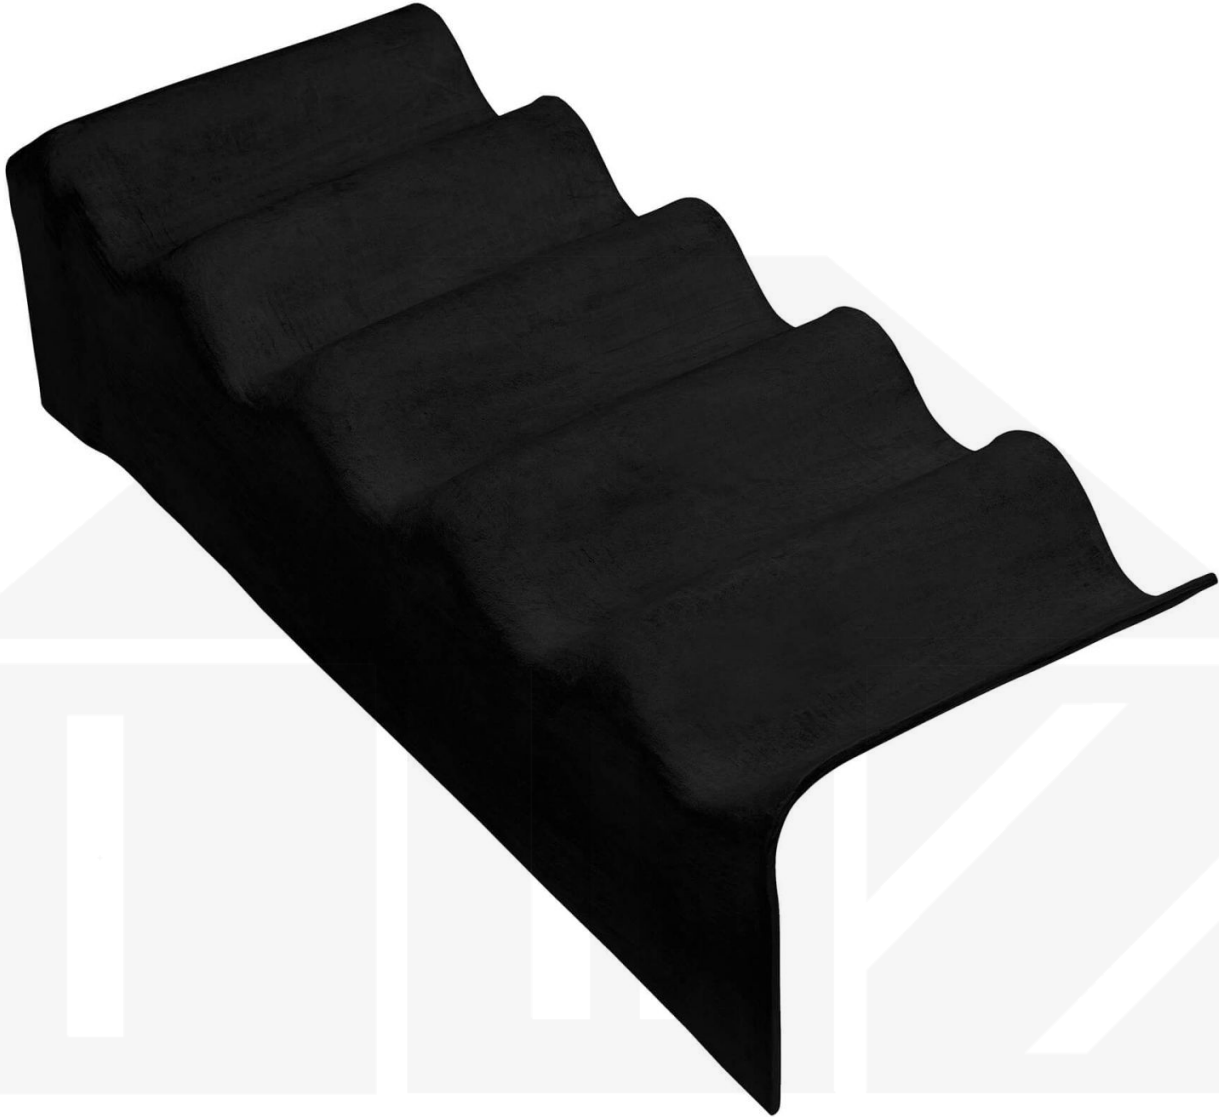

## Wellpulthaube | Profil 5 | Anthrazitschwarz

Dach & Wand Zeven

Art. Nr.: 73050WPH59004

**Hier geht's zum Artikel:**

Scannen Sie einfach diesen Barcode mit Ihrem Handy und Sie gelangen direkt zum Produkt mit weiteren Informationen, Bildern, Videos usw.

## Beschreibung

Für den Abschluss des Firsts eines Pultdaches

**Hier geht's zum Artikel:**

Scannen Sie einfach diesen Barcode mit Ihrem Handy und Sie gelangen direkt zum Produkt mit weiteren Informationen, Bildern, Videos usw.

<b>Technische Details</b>	
Ausführung	Wellpulthaube
Beschichtung	Acryl
Einsatzbereich	Abschluss First Pultdach
Farbe	Anthrazitschwarz (? RAL 9004)
Länge	920 mm
Länge A	35 cm
Länge B	24 cm
Marke	Europa
Material	Faserzement
Nutzlänge	873 mm
Profil	5
Rückseite	Schmutzabweisend
Struktur	Rau
Winkel	90°
Zustand	Neu