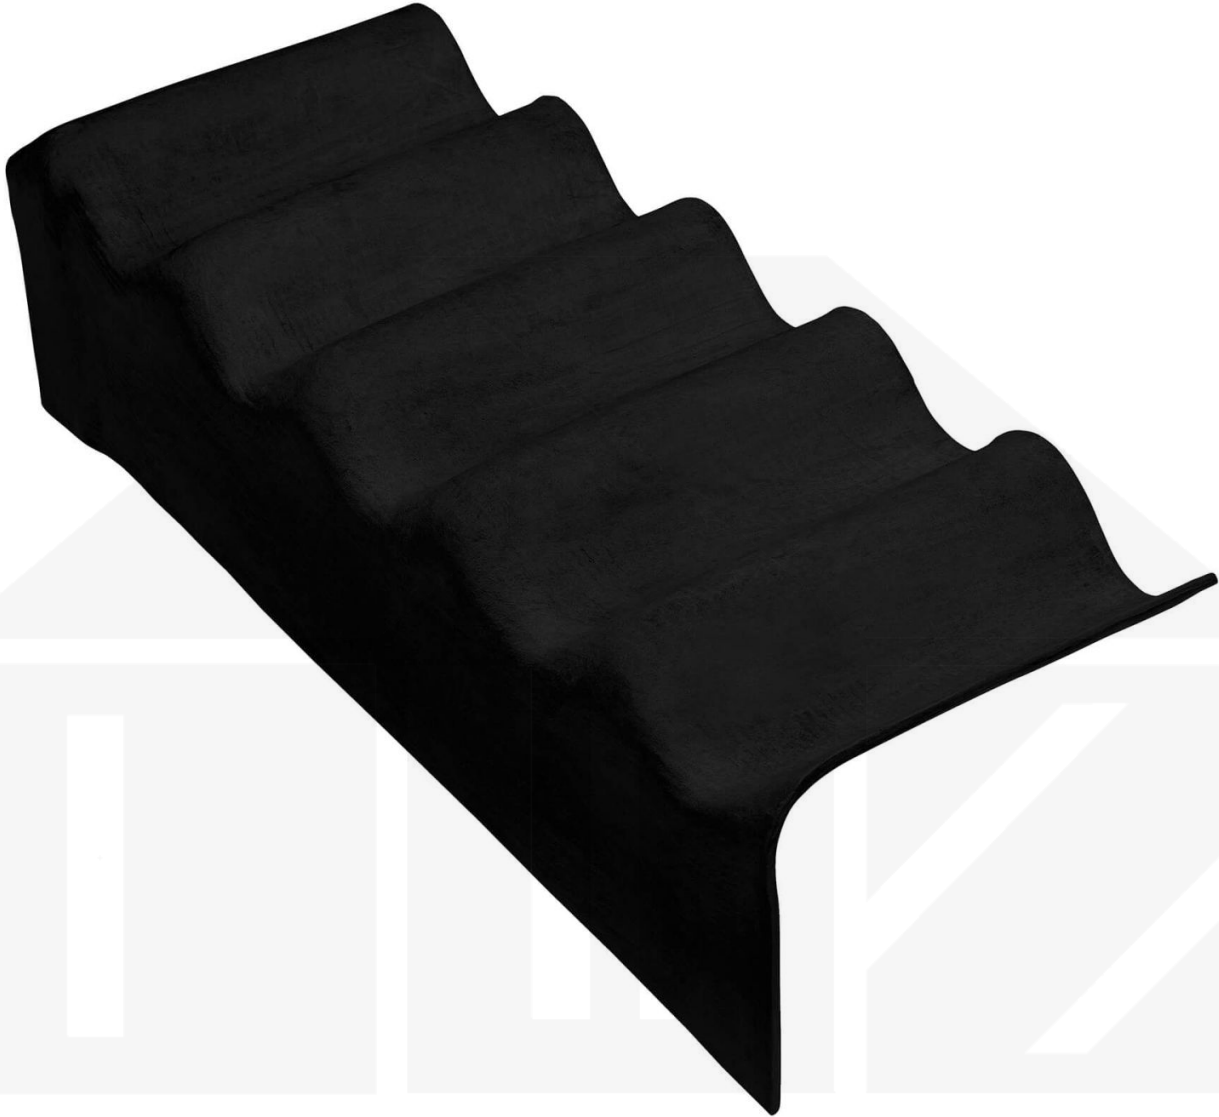

Wellpulthaube | Profil 6 | Anthrazitschwarz

Dach & Wand Zeven

Art. Nr.: 73050WPH69004

Hier geht's zum Artikel:

Scannen Sie einfach diesen Barcode mit Ihrem Handy und Sie gelangen direkt zum Produkt mit weiteren Informationen, Bildern, Videos usw.

Beschreibung

Für den Abschluss des Firsts eines Pultdaches

Hier geht's zum Artikel:

Scannen Sie einfach diesen Barcode mit Ihrem Handy und Sie gelangen direkt zum Produkt mit weiteren Informationen, Bildern, Videos usw.

Technische Details	
Zustand	Neu
Profil	6
Länge	1097 mm
Nutzlänge	1050 mm
Länge A	35 cm
Länge B	24 cm
Winkel	90°
Material	Faserzement
Beschichtung	Acryl
Struktur	Rau
Farbe	Anthrazitschwarz (? RAL 9004)
Rückseite	Schmutzabweisend
Einsatzbereich	Abschluss First Pultdach
Marke	Europa