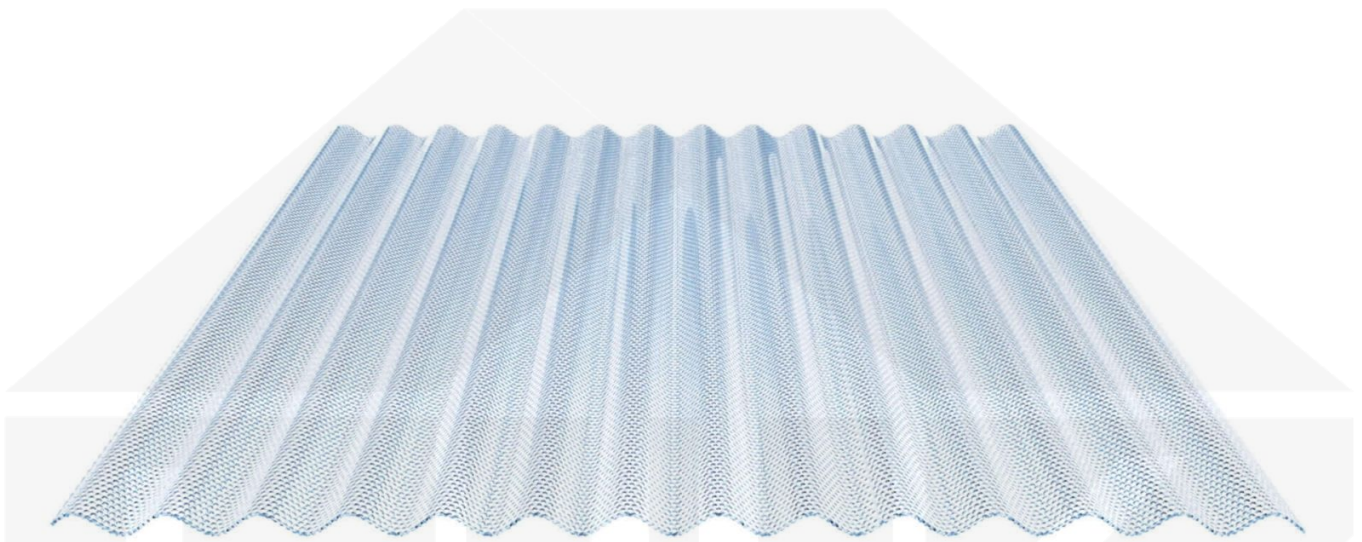

**Acrylglas Wellplatte | 76/18 | Sparpaket | 3,00 mm | Lichtblau |  
Wabenstruktur | Breite 8,89 m | Länge 2,50 m**

Art. Nr.: 7618309025KB

### Acrylglas Wellplatte 76/18

Diese Lichtplatte mit einer Stärke von 3,0 mm ist auch unter der Bezeichnung VLF-76/18 Klima-Blue bekannt. Diese Wellplatte ist in der Farbe Lichtblau mit einem Lichtdurchlass von ca. 31% in Längen von 2 bis 7 m erhältlich. Die Platten werden auf Maß Zentimetergenau in der Länge zugeschnitten. Die Abrechnung erfolgt in vollen Längen, bei Zuschnitt werden Reststücke mitgeliefert. Die Plattenbreite beträgt 1045 mm, die Nutbreite 980 mm.

### Einsatzbereich

Einschalige Acrylglas Platten sind komplett UV-beständig, vergilben und verspröden nicht. Die hohe Transparenz garantiert höchste Lichtdurchlässigkeit. Acrylglas ist sehr bruchfest, witterungsbeständig, hagelfest (Nicht bei extreme Wetterbedingungen - Siehe Garantie) und normal entflammbar. AC Wellplatten eignen sich als Terrassenüberdachungen, Carports, Gewächshäuser, Verandas usw.

### Besonderheit

Unterseite mit 3D-Wabenstruktur mit Lichtstreuungseffekt. Klima-Blue Wellplatten sind bis zu 75% a.d. Unterseite der Platte temperaturreduzierend. Passend in Kombination mit Weckman Wellbleche Profil 18/1064 (W-1/1064) aus Stahl oder Aluminium.