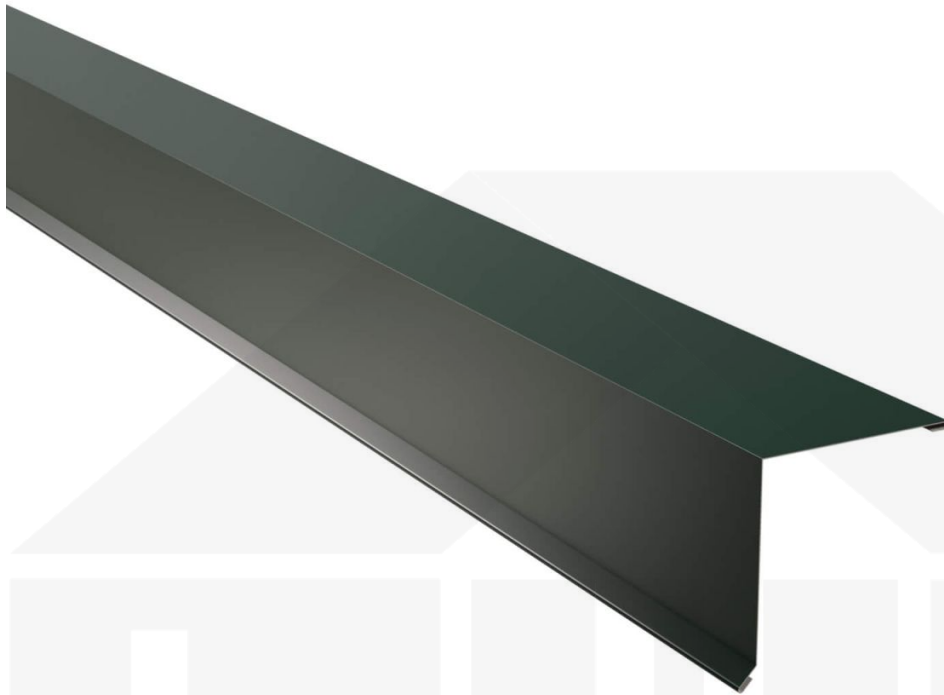

**Pultabschluss | 115 x 115 mm | 85° | Aluminium 0,70 mm | 25 µm Polyester |  
6005 - Moosgrün**

Dach & Wand Zeven

Art. Nr.: 907065SL02

**Hier geht's zum Artikel:**

Scannen Sie einfach diesen Barcode mit Ihrem Handy und Sie gelangen direkt zum Produkt mit weiteren Informationen, Bildern, Videos usw.

### Weckman Pultabschluss | 115 x 115 mm | 85° – Schutz & perfekter Abschluss für Ihr Pultdach

Sie suchen eine langlebige und wetterbeständige Lösung für den **oberen Abschluss Ihres Pultdachs**? Der Pultabschluss sorgt für einen sauberen Dachabschluss, schützt die Dachkonstruktion vor eindringender Feuchtigkeit und verleiht Ihrem Bauprojekt eine optisch ansprechende Kante.

Ohne eine professionelle Abdichtung kann Regenwasser unkontrolliert eindringen, was langfristig die Dachkonstruktion und Fassade beschädigt. Dieser Pultabschluss wurde speziell entwickelt, um die **Dachkante langfristig abzudichten und zu stabilisieren**. Er überzeugt durch einfache Montage, hohe Widerstandsfähigkeit und eine robuste Beschichtung.

Hergestellt aus **Aluminium** mit einer **Materialstärke von 0,70 mm**, bietet dieses Kanteil hohe Stabilität. Die **Länge von max. 3500 mm** ermöglicht eine einfache Anpassung an Ihr Dach. Dank der **25 µm Polyester Beschichtung in Moosgrün (RAL 6005)** bleibt das Material dauerhaft gegen Korrosion geschützt.