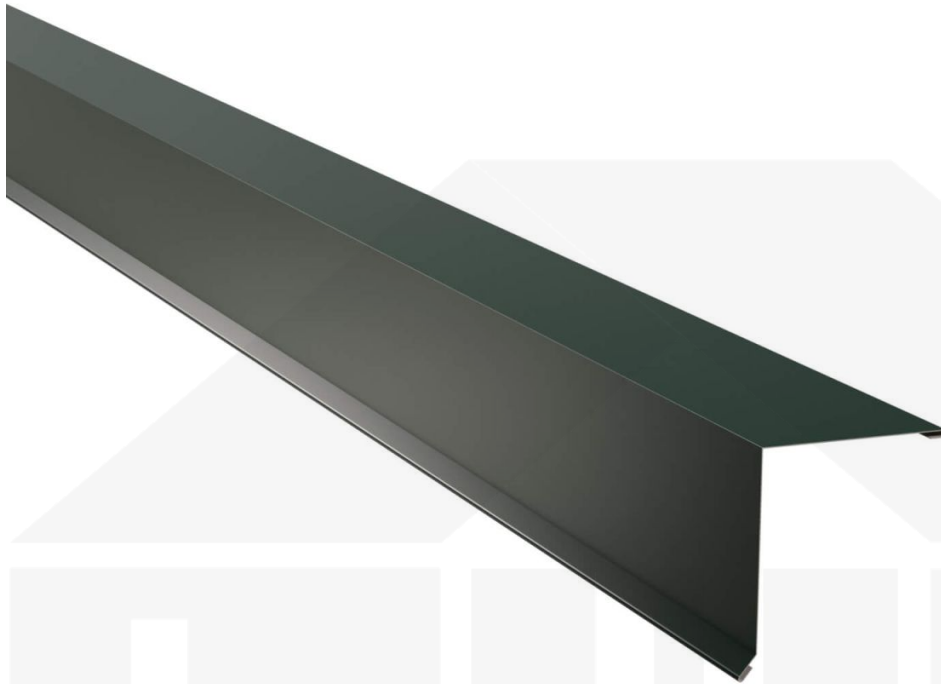

**Pultabschluss | 115 x 115 mm | 80° | Aluminium 0,70 mm | 25 µm Polyester |  
6005 - Moosgrün**

Dach & Wand Zeven

Art. Nr.: 907065SL03

**Hier geht's zum Artikel:**

Scannen Sie einfach diesen Barcode mit Ihrem Handy und Sie gelangen direkt zum Produkt mit weiteren Informationen, Bildern, Videos usw.

### Weckman Pultabschluss | 115 x 115 mm | 80° – Schutz & perfekter Abschluss für Ihr Pultdach

Sie suchen eine langlebige und wetterbeständige Lösung für den **oberen Abschluss Ihres Pultdachs**? Der Pultabschluss sorgt für einen sauberen Dachabschluss, schützt die Dachkonstruktion vor eindringender Feuchtigkeit und verleiht Ihrem Bauprojekt eine optisch ansprechende Kante.

Ohne eine professionelle Abdichtung kann Regenwasser unkontrolliert eindringen, was langfristig die Dachkonstruktion und Fassade beschädigt. Dieser Pultabschluss wurde speziell entwickelt, um die **Dachkante langfristig abzudichten und zu stabilisieren**. Er überzeugt durch einfache Montage, hohe Widerstandsfähigkeit und eine robuste Beschichtung.

Hergestellt aus **Aluminium** mit einer **Materialstärke von 0,70 mm**, bietet dieses Kanteil hohe Stabilität. Die **Länge von max. 3500 mm** ermöglicht eine einfache Anpassung an Ihr Dach. Dank der **25 µm Polyester Beschichtung** in **Moosgrün (RAL 6005)** bleibt das Material dauerhaft gegen Korrosion geschützt.