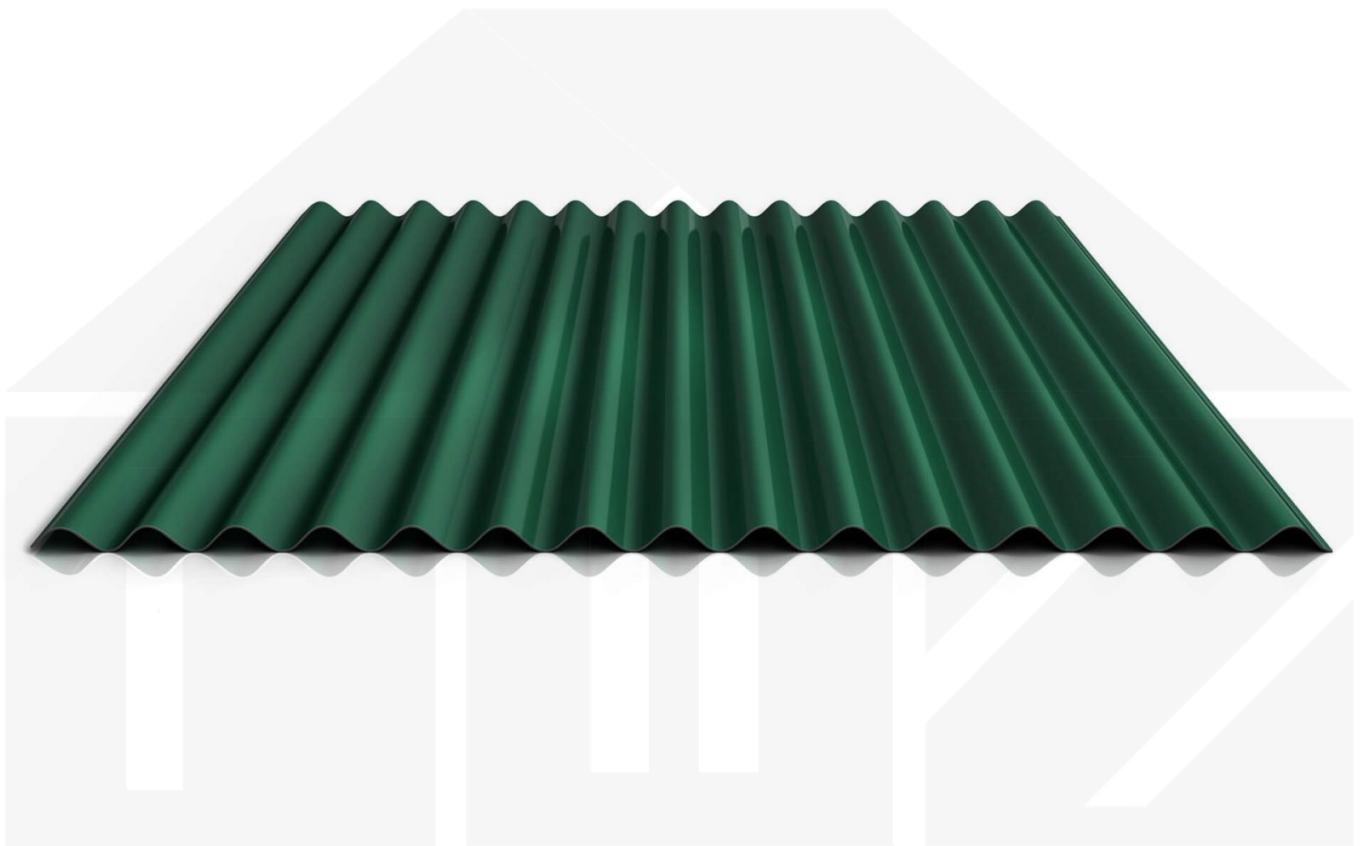

Wellblech 18/1064 | Wand | Aluminium 0,70 mm | 25 µm Polyester | 6005 - Moosgrün

Dach & Wand Zeven

Art. Nr.: 907065W1LA

Beschreibung

Wellblech PA18/1064CW

Das Sinus Wellprofil PS18/1064CW aus Aluminium hat eine Höhe von 18 mm, eine Nutbreite von 1064 mm, eine Stärke von 0,70 mm und wiegt ca. 2,25 kg/m². Diese Wellprofilbleche werden auf Maß bis 7 m produziert.

Einsatzbereich

Das Wandblech (auch als Wellplatte 18/76 oder Sinusprofil bezeichnet) sollte nicht als Dachblech benutzt werden, da dieses zum Schutz vor Wasser keine Rille im Längsstoß (Antikapillarrille) wie das Dachblech hat. Wellplatten eignen sich als Wandverkleidung für Schuppen, Scheunen, Carports usw.

Beschichtung

Die Polyester Farbbeschichtung bietet unter normalen Bedingungen einen guten Schutz. Auch im Fall einer Beschädigung rostet Aluminium nicht, und schützt Ihr Dach sehr lange vor Witterungseinflüssen. Die Oberfläche ist glatt und leicht glänzend.

Technische Details

Ausführung	Wandplatte
Profil	Welle
Profilhöhe	18 mm
Plattenbreite	1120 mm
Nutzbreite	1064 mm
Länge	150 mm - 7000 mm
Material	Aluminium
Stärke	0,70 mm
Beschichtung	25 µm Polyester
Struktur	Glatt, leicht glänzend
Farbe	Moosgrün (RAL 6005)
Rückseite	Aluminium
Einsatzbereich	Normale atmosphärische Bedingungen
Garantie	Gesetzliche Gewährleistung
Garantie	Gewährleistung
Stützabstand	siehe Belastungstabelle
Verlegerichtung	Links-rechts / Rechts-links möglich
Montagebedarf	Tiefsicke: ca. 6 Schrauben p/m ²
Eigenschaft	1. Wahl
Brandklasse DIN EN 13501-1	A1
Anti-Tropf Vlies	Ohne
Qualität	Premium
DIN	EN 1090
Prägung	Nein
Topseller	Nein
Sale	Nein
Marke	Weckman