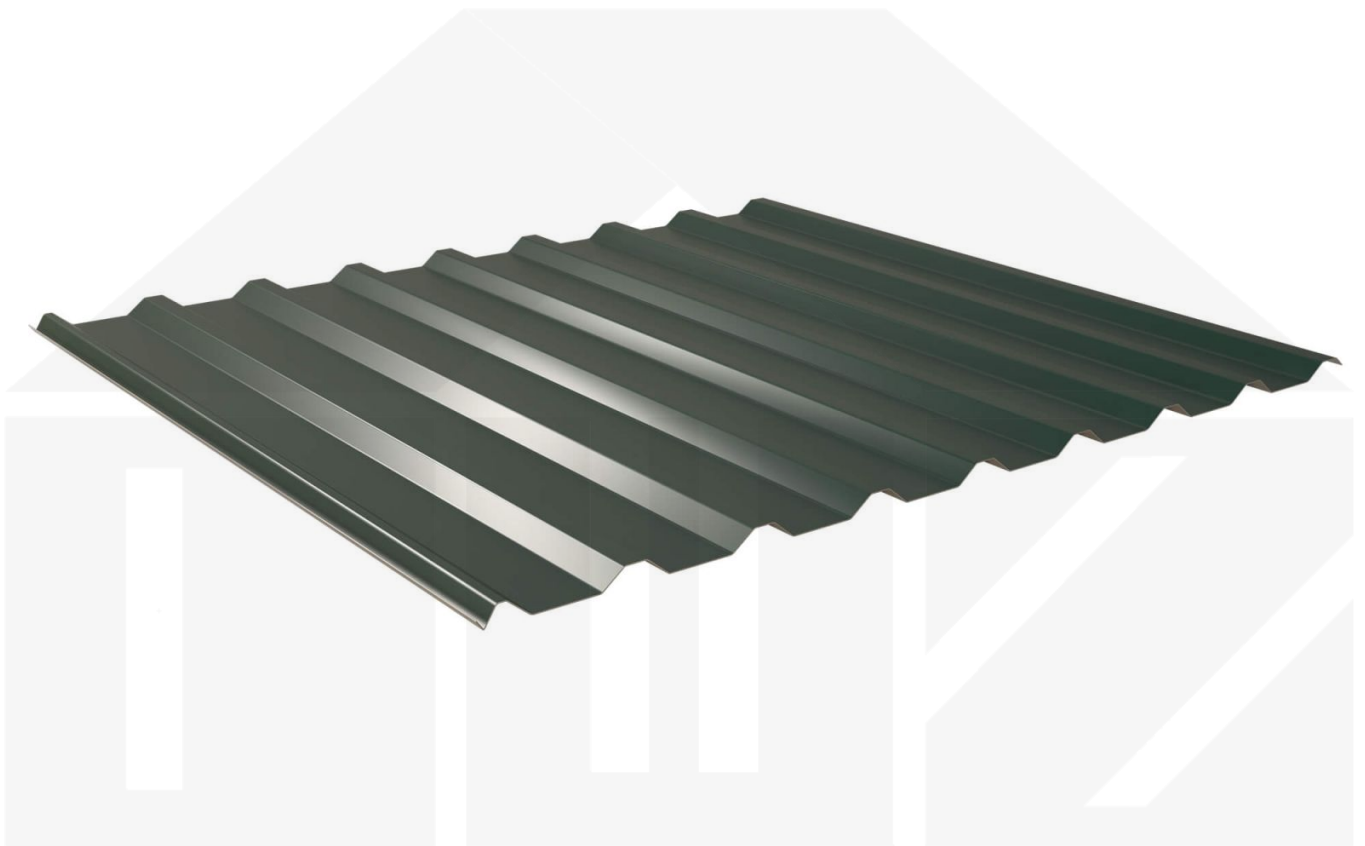

Trapezblech 20/1100 | Dach | Aluminium 0,70 mm | 25 µm Polyester | 6005 - Moosgrün

Dach & Wand Zeven

Art. Nr.: 907065W20LR

Hier geht's zum Artikel:

Scannen Sie einfach diesen Barcode mit Ihrem Handy und Sie gelangen direkt zum Produkt mit weiteren Informationen, Bildern, Videos usw.

Beschreibung

Weckman Trapezblech 20/1100 | Dach – Die ideale Lösung für langlebige Dächer

Sie suchen ein langlebiges, wetterbeständiges **Trapezblech**? Dieses Dachblech vereint Stabilität, einfache Montage und hohe Widerstandsfähigkeit – perfekt für Dächer aller Art.

Ein **wetterfestes Dach** ist essenziell für jedes Bauprojekt – es schützt Ihr Gebäude zuverlässig vor Regen, Schnee und intensiver Sonneneinstrahlung. Dieses Dachblech wurde speziell entwickelt, um eine **robuste und langlebige Dachlösung** zu bieten. Es überzeugt durch einfache Montage, hohe Widerstandsfähigkeit und eine widerstandsfähige Beschichtung.

Hergestellt aus **Aluminium** mit einer **Materialstärke von 0,70 mm**, sorgt es für eine robuste Dachlösung. Die **Plattenbreite von 1135 mm** und die **effektive Nutzbreite von 1100 mm** ermöglichen eine schnelle und effiziente Verlegung. Dank der **25 µm Polyester Beschichtung in Moosgrün (RAL 6005)** bleibt das Material dauerhaft gegen Korrosion geschützt, während die **Profilhöhe von 20 mm** zusätzliche Stabilität bietet. Die **integrierte Antikapillarrille** verhindert Feuchtigkeitseintritt an den Überlappungen und sorgt für optimalen Wasserablauf.