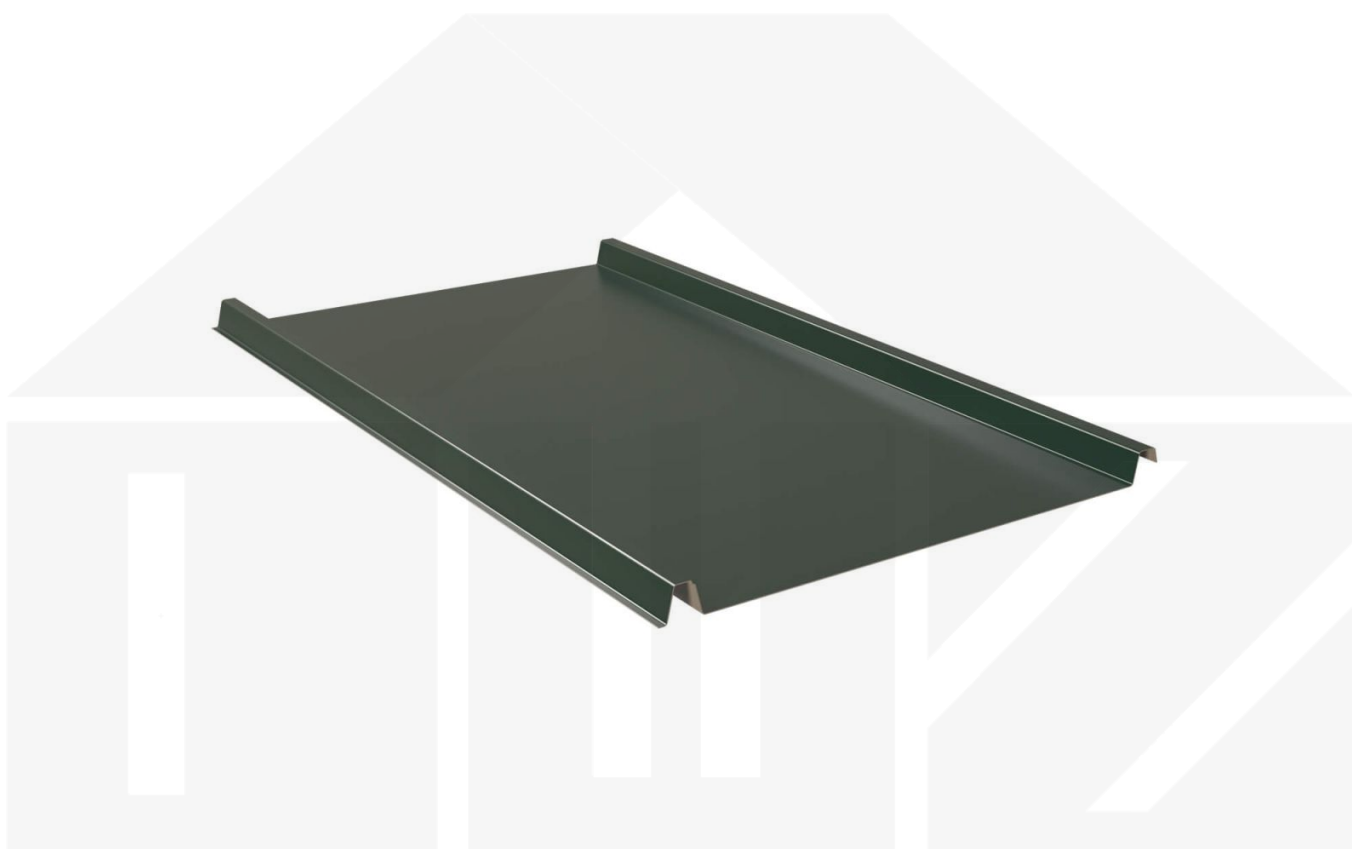

Stehfalzblech 33/500-LE | Dach | Aluminium 0,70 mm | 25 µm Polyester | 6005 - Moosgrün

Dach & Wand Zeven

Art. Nr.: 907065W33LRE

Beschreibung

Weckman Stehfalzblech 33/500-LE | Dach – Die ideale Lösung für langlebige Dächer

Sie suchen ein langlebiges, wetterbeständiges **Stehfalzblech**? Dieses Dachblech vereint Stabilität, einfache Montage und hohe Widerstandsfähigkeit – perfekt für Dächer aller Art.

Ein **wetterfestes Dach** ist essenziell für jedes Bauprojekt – es schützt Ihr Gebäude zuverlässig vor Regen, Schnee und intensiver Sonneneinstrahlung. Dieses Dachblech wurde speziell entwickelt, um eine **robuste und langlebige Dachlösung** zu bieten. Es überzeugt durch einfache Montage, hohe Widerstandsfähigkeit und eine widerstandsfähige Beschichtung.

Hergestellt aus **Aluminium** mit einer **Materialstärke von 0,70 mm**, sorgt es für eine robuste Dachlösung. Die **Plattenbreite von 548 mm** und die **effektive Nutzbreite von 500 mm** ermöglichen eine schnelle und effiziente Verlegung. Dank der **25 µm Polyester Beschichtung in Moosgrün (RAL 6005)** bleibt das Material dauerhaft gegen Korrosion geschützt, während die **Profilhöhe von 33 mm** zusätzliche Stabilität bietet. Die **integrierte Antikapillarrille** verhindert Feuchtigkeitseintritt an den Überlappungen und sorgt für optimalen Wasserablauf.