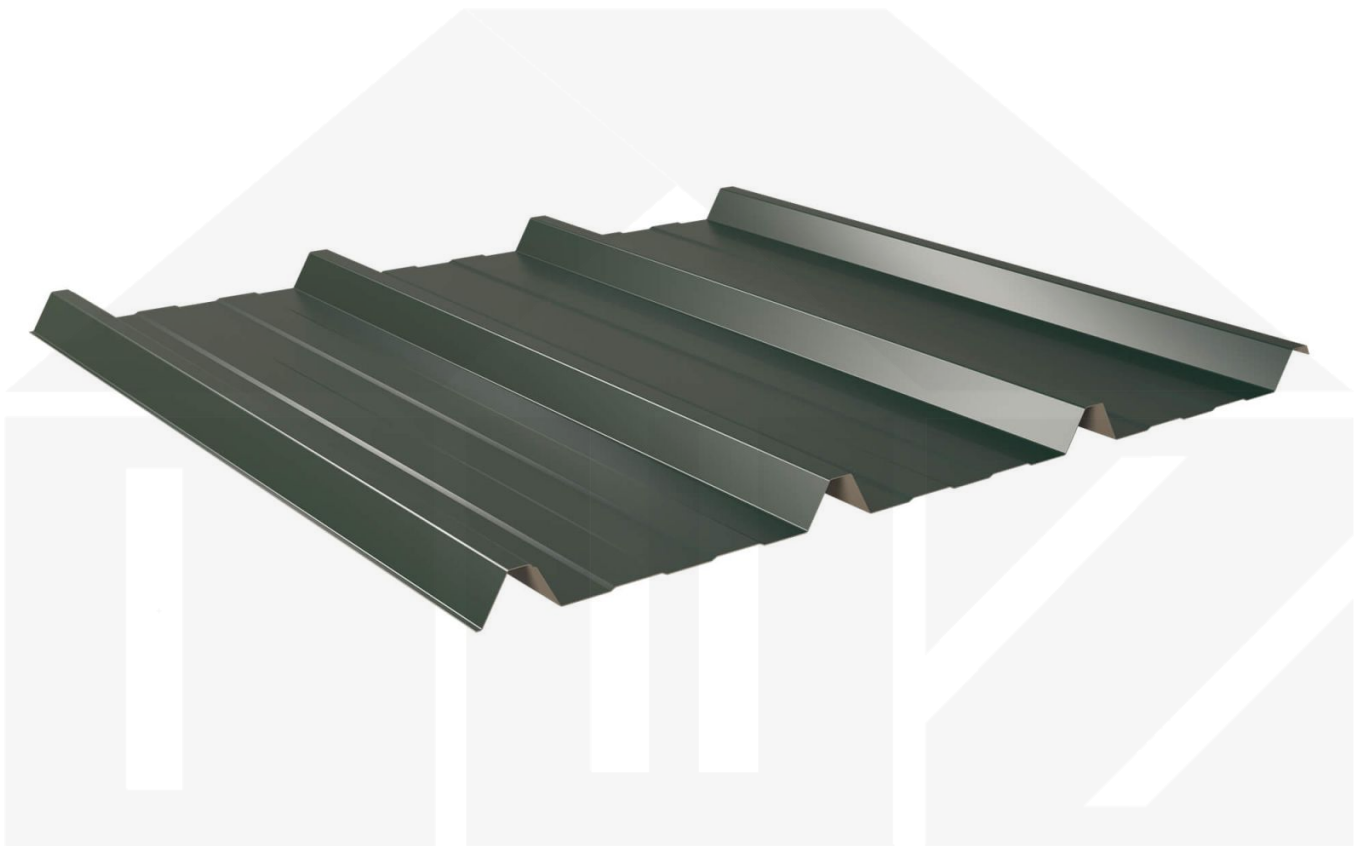

Trapezblech 45/333 | Dach | Aluminium 0,70 mm | 25 µm Polyester | 6005 - Moosgrün

Dach & Wand Zeven

Art. Nr.: 907065W45LR

Beschreibung

Weckman Trapezblech 45/333 | Dach – Die ideale Lösung für langlebige Dächer

Sie suchen ein langlebiges, wetterbeständiges **Trapezblech**? Dieses Dachblech vereint Stabilität, einfache Montage und hohe Widerstandsfähigkeit – perfekt für Dächer aller Art.

Ein **wetterfestes Dach** ist essenziell für jedes Bauprojekt – es schützt Ihr Gebäude zuverlässig vor Regen, Schnee und intensiver Sonneneinstrahlung. Dieses Dachblech wurde speziell entwickelt, um eine **robuste und langlebige Dachlösung** zu bieten. Es überzeugt durch einfache Montage, hohe Widerstandsfähigkeit und eine widerstandsfähige Beschichtung.

Hergestellt aus **Aluminium** mit einer **Materialstärke von 0,70 mm**, sorgt es für eine robuste Dachlösung. Die **Plattenbreite von 1069 mm** und die **effektive Nutzbreite von 1000 mm** ermöglichen eine schnelle und effiziente Verlegung. Dank der **25 µm Polyester Beschichtung in Moosgrün (RAL 6005)** bleibt das Material dauerhaft gegen Korrosion geschützt, während die **Profilhöhe von 45 mm** zusätzliche Stabilität bietet. Die **integrierte Antikapillarrille** verhindert Feuchtigkeitseintritt an den Überlappungen und sorgt für optimalen Wasserablauf.

Warum Trapezblech 45/333 | Dach?

- **Hochwertiges Aluminium** – Widerstandsfähig mit 0,70 mm Kernstärke.
- **Hohe Tragfähigkeit** – Sehr gute Stabilität durch 45 mm Profilhöhe.
- **Robuste Beschichtung** – 25 µm Polyester für langlebigen Schutz. [Mehr Info](#)
- **Antikapillarrille** – Schützt vor Feuchtigkeit und verhindert Wassereintritt.
- **Einfache Montage** – Ideal für Profis & Heimwerker, unkomplizierte Verlegung.
- **Individuelle Längen** – 150 mm - 9000 mm, spart Zeit & reduziert Verschnitt.
- **Anti-Kondens-Vlies** (optional) – Ohne. Schützt vor Kondenswasser. [Mehr Info](#)
- **Garantie** – Gewährleistung auf Materialqualität für langfristige Zuverlässigkeit.