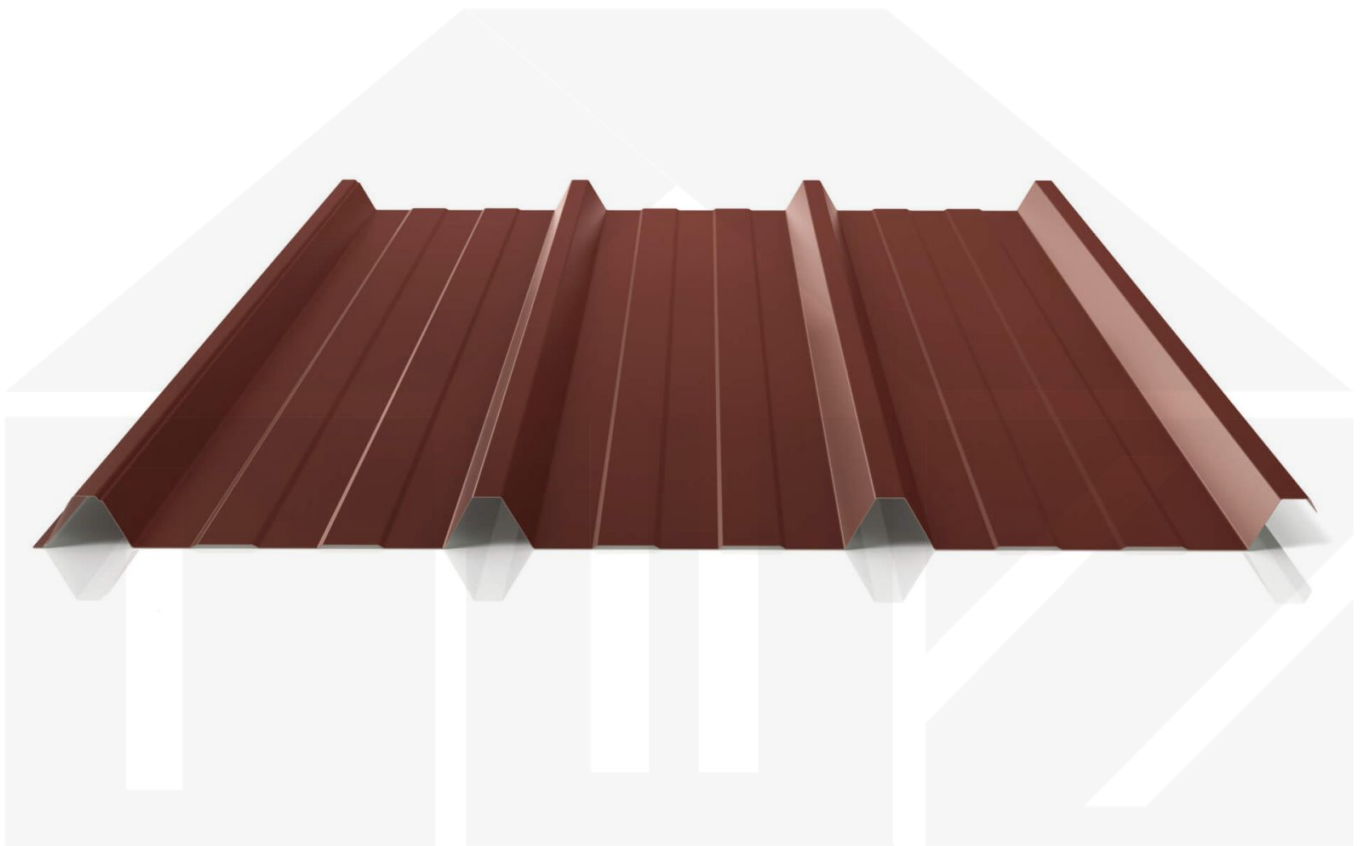

Trapezblech 45/333 | Dach | Aluminium 0,70 mm | 25 µm Polyester | 8012 - Rotbraun

Dach & Wand Zeven

Art. Nr.: 907082W45LR

Beschreibung

Trapezblech PA45/1000TR

Das Trapezprofil PA45/1000TR aus Aluminium hat eine Höhe von 45 mm, eine Nutzbreite von 1000 mm, eine Stärke von 0,70 mm und wiegt ca. 2,40 kg/m². Diese Trapezbleche werden auf Maß bis 9 m produziert.

Einsatzbereich

Das Dachblech (auch als Trapezblech 45/333 bezeichnet) kann auch als Wandblech eingesetzt werden. Dieses Welldachblech hat zum Schutz vor Wasser eine Rille im Längsstoß (Antikapillarrille). Trapezplatten eignen sich als Bedachung für größere und kleinere Dächer im Gewerbebau, sowie für Ferienwohnungen, Schuppen, Carports usw.

Beschichtung

Die Polyester Farbbeschichtung bietet unter normalen Bedingungen einen guten Schutz. Auch im Fall einer Beschädigung rostet Aluminium nicht, und schützt Ihr Dach sehr lange vor Witterungseinflüssen. Die Oberfläche ist glatt und leicht glänzend.

Deckbreite

Erste Platte = 1069 mm, jede folgende Platte + 1000 mm

Zwischenmaße durch bauseitiges Sägen zu erreichen.

Dach & Wand Zeven

Hier geht's zum Artikel:

Scannen Sie einfach diesen Barcode mit Ihrem Handy und Sie gelangen direkt zum Produkt mit weiteren Informationen, Bilder, Videos usw.