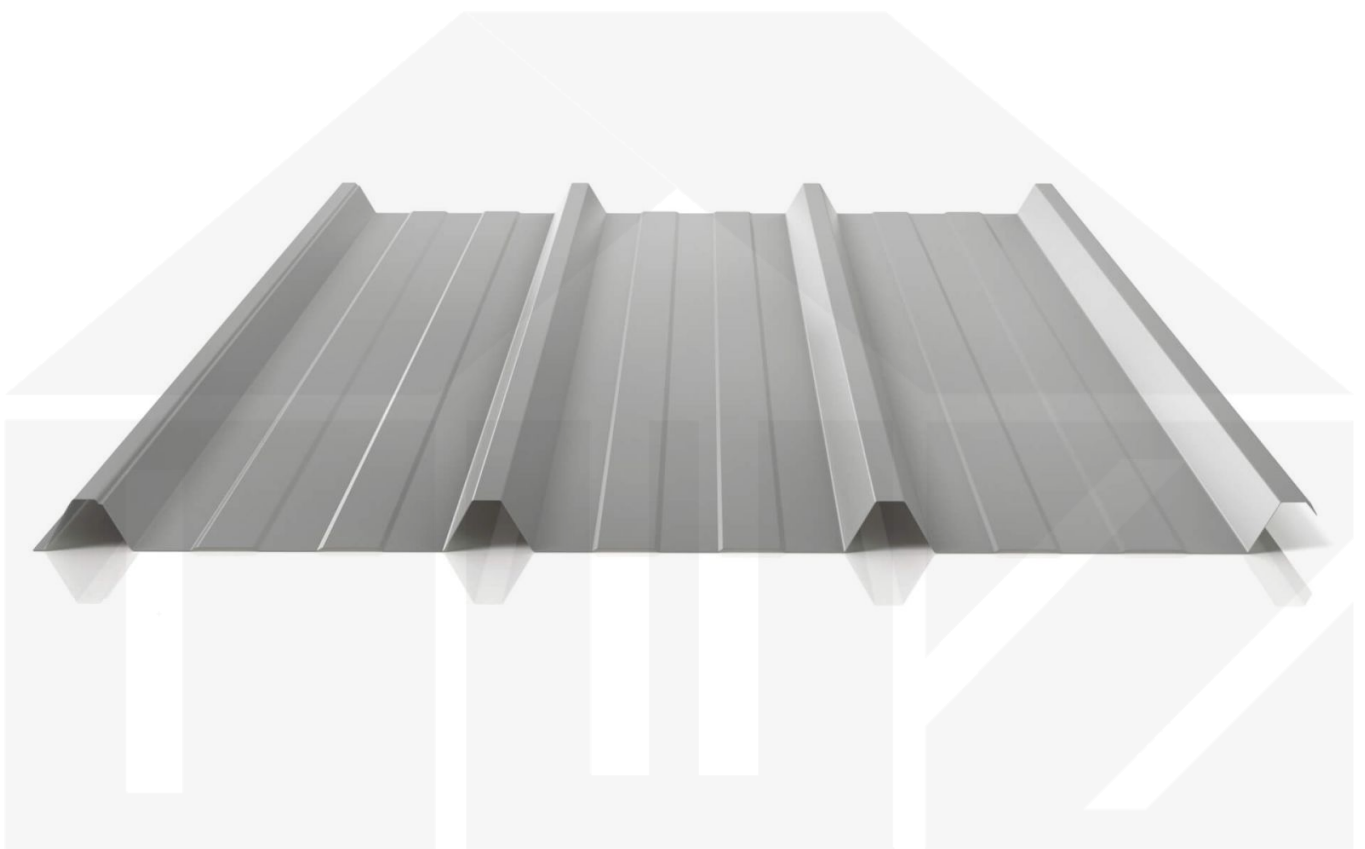

Trapezblech 45/333 | Dach | Aluminium 0,70 mm | 25 µm Polyester | 9006 - Weißaluminium

Dach & Wand Zeven

Art. Nr.: 907096W45LR

Beschreibung

Trapezblech PA45/1000TR

Das Trapezprofil PA45/1000TR aus Aluminium hat eine Höhe von 45 mm, eine Nutzbreite von 1000 mm, eine Stärke von 0,70 mm und wiegt ca. 2,40 kg/m². Diese Trapezbleche werden auf Maß bis 9 m produziert.

Einsatzbereich

Das Dachblech (auch als Trapezblech 45/333 bezeichnet) kann auch als Wandblech eingesetzt werden. Dieses Welldachblech hat zum Schutz vor Wasser eine Rille im Längsstoß (Antikapillarrille). Trapezplatten eignen sich als Bedachung für größere und kleinere Dächer im Gewerbebau, sowie für Ferienwohnungen, Schuppen, Carports usw.

Beschichtung

Die Polyester Farbbeschichtung bietet unter normalen Bedingungen einen guten Schutz. Auch im Fall einer Beschädigung rostet Aluminium nicht, und schützt Ihr Dach sehr lange vor Witterungseinflüssen. Die Oberfläche ist glatt und leicht glänzend.

Deckbreite

Erste Platte = 1069 mm, jede folgende Platte + 1000 mm

Zwischenmaße durch bauseitiges Sägen zu erreichen.

Dach & Wand Zeven

Hier geht's zum Artikel:

Scannen Sie einfach diesen Barcode mit Ihrem Handy und Sie gelangen direkt zum Produkt mit weiteren Informationen, Bilder, Videos usw.